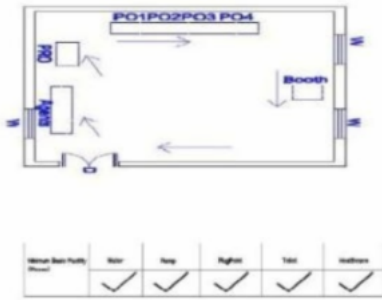

Google Map View

Polling Station Building Front View

Polling Station Front View

Cad View

Key MAP View

1 பெயர் : குணசேகர் தந்தை பெயர்: தேவராஜ் வீட்டு எண் : 2 வயது : 64 பாலினம் : ஆண்	RAZ2367761 Photo is available	2 பெயர் : ஜானகி கணவர் பெயர்: ராஜ்குமார் வீட்டு எண் : 2 வயது : 49 பாலினம் : பெண்	DBL9674722 Photo is available	3 பெயர் : பிரசன்னா கணவர் பெயர்: பாலமுருகன் வீட்டு எண் : 2 வயது : 49 பாலினம் : பெண்	RAZ0271601 Photo is available
4 பெயர் : பாலமுருகன் தந்தை பெயர்: தேவராஜ் வீட்டு எண் : 2 வயது : 49 பாலினம் : ஆண்	RAZ2367787 Photo is available	5 பெயர் : வாசுதேவன் தந்தை பெயர்: சின்னசாமி வீட்டு எண் : 3 வயது : 68 பாலினம் : ஆண்	DBL7020985 Photo is available	6 பெயர் : சமதி கணவர் பெயர்: வாசுதேவன் வீட்டு எண் : 3 வயது : 64 பாலினம் : பெண்	DBL7021041 Photo is available
7 பெயர் : நரேஷ்குமார் தந்தை பெயர்: வாசுதேவன் வீட்டு எண் : 3 வயது : 40 பாலினம் : ஆண்	DBL7021033 Photo is available	8 பெயர் : செல்வகுமார் தந்தை பெயர்: லோகநாதன் வீட்டு எண் : 5 வயது : 64 பாலினம் : ஆண்	RAZ1524792 Photo is available	9 பெயர் : இந்திராகலா கணவர் பெயர்: செல்வகுமார் வீட்டு எண் : 5 வயது : 53 பாலினம் : பெண்	RAZ1524966 Photo is available
10 பெயர் : சஞ்சய் தந்தை பெயர்: லோகநாத் வீட்டு எண் : 6 வயது : 50 பாலினம் : ஆண்	DBL7013105 Photo is available	11 பெயர் : மோகனம்பாள் கணவர் பெயர்: பெருமாள் வீட்டு எண் : 7-1 வயது : 85 பாலினம் : பெண்	RAZ2367795 Photo is available	12 பெயர் : பிரசன்னா கணவர் பெயர்: ராஜ் வீட்டு எண் : 7-1 வயது : 46 பாலினம் : பெண்	DBL7019797 Photo is available
13 பெயர் : ஸ்ரீநிவாசா குமார் தந்தை பெயர்: செல்வ குமார் வீட்டு எண் : 10 வயது : 26 பாலினம் : ஆண்	RAZ2080828 Photo is available	14 பெயர் : பூவராகவன் தந்தை பெயர்: ஜெயராமன் வீட்டு எண் : 10 (ஏமி-470) வயது : 59 பாலினம் : ஆண்	RAZ2986024 Photo is available	15 பெயர் : லாவண்யா தந்தை பெயர்: பார்த்தசாரதி வீட்டு எண் : 11 வயது : 42 பாலினம் : பெண்	RAZ0480830 Photo is available
16 பெயர் : பிரேமா தந்தை பெயர்: சந்தானம் வீட்டு எண் : 11/460 வயது : 36 பாலினம் : பெண்	NUS0112821 Photo is available	17 பெயர் : அன்பு தந்தை பெயர்: பாஸ்கரன் வீட்டு எண் : 11/460, முதல் தளம் வயது : 39 பாலினம் : ஆண்	FTJ4680229 Photo is available	18 பெயர் : சூரியகுமாரி கணவர் பெயர்: வெங்கடேஷ்வரன் வீட்டு எண் : 12 வயது : 69 பாலினம் : பெண்	RAZ2367811 Photo is available
19 பெயர் : ஓபுல்ராப் தந்தை பெயர்: ஓபைய்யா வீட்டு எண் : 13-1 வயது : 50 பாலினம் : ஆண்	RAZ2367837 Photo is available	20 பெயர் : ரமாதேவி கணவர் பெயர்: ஓபுல்ராப் வீட்டு எண் : 13-1 வயது : 46 பாலினம் : பெண்	DBL7014251 Photo is available	21 பெயர் : குருசாமி தந்தை பெயர்: அய்யன் கண்ணு வீட்டு எண் : 14/472 வயது : 70 பாலினம் : ஆண்	RAZ2264364 Photo is available
22 பெயர் : பத்மா கணவர் பெயர்: குருசாமி வீட்டு எண் : 14/472 வயது : 64 பாலினம் : பெண்	RAZ2263044 Photo is available	23 பெயர் : கிருஷ்ண மூர்த்தி தந்தை பெயர்: குருசாமி வீட்டு எண் : 14/472 வயது : 44 பாலினம் : ஆண்	RAZ2263036 Photo is available	24 பெயர் : சுப்புலட்சுமி தந்தை பெயர்: கிருஷ்ண மூர்த்தி வீட்டு எண் : 14/472 வயது : 36 பாலினம் : பெண்	RAZ2263093 Photo is available
25 பெயர் : அந்தோனி ஸ்டீபன் தந்தை பெயர்: செல்வராஜ் வீட்டு எண் : 16 வயது : 46 பாலினம் : ஆண்	RAZ1185669 Photo is available	26 பெயர் : சாந்தி கணவர் பெயர்: அந்தோனி ஸ்டீபன் வீட்டு எண் : 16 வயது : 42 பாலினம் : பெண்	RAZ1364041 Photo is available	27 பெயர் : தரணி தந்தை பெயர்: புண்ணியகோடி வீட்டு எண் : 16-1 வயது : 61 பாலினம் : ஆண்	DBL7014186 Photo is available
28 பெயர் : விஜயலட்சுமி தந்தை பெயர்: தரணி வீட்டு எண் : 16-1 வயது : 57 பாலினம் : பெண்	DBL7014178 Photo is available	29 பெயர் : கோகுலகுமார் தந்தை பெயர்: மனோகரன் வீட்டு எண் : 20-1 வயது : 48 பாலினம் : ஆண்	RAZ1622448 Photo is available	30 பெயர் : கோகுல் கிருஷ்ணன் தந்தை பெயர்: சுந்தராஜன் வீட்டு எண் : 457 வயது : 51 பாலினம் : ஆண்	RAZ2154292 Photo is available