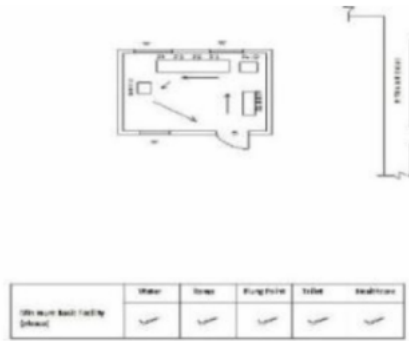

Google Map View

Polling Station Building Front View

Polling Station Front View

Cad View

Key MAP View

1 பெயர் : மதன்ராஜ் தந்தை பெயர்: மோகன் வீட்டு எண் : 4 வயது : 48 பாலினம் : ஆண்	RAZ1244805 Photo is available	2 பெயர் : உஷா கணவர் பெயர்: மதன்ராஜ் வீட்டு எண் : 4 வயது : 44 பாலினம் : பெண்	RAZ1244797 Photo is available	3 பெயர் : அய்யாபாண்டி தந்தை பெயர்: அய்யாவு வீட்டு எண் : 12 வயது : 63 பாலினம் : ஆண்	DBL7051469 Photo is available
4 பெயர் : சாந்தி கணவர் பெயர்: பாஸ்கரன் வீட்டு எண் : 21 வயது : 58 பாலினம் : பெண்	RAZ2370930 Photo is available	5 பெயர் : ரிதிகா தந்தை பெயர்: செல்வி வீட்டு எண் : 147 வயது : 23 பாலினம் : பெண்	RAZ2649457 Photo is available	6 பெயர் : முஹம்மத் குஃப்ராந் தந்தை பெயர்: அப்துல் குஆலீலுல்லா வீட்டு எண் : 152 வயது : 26 பாலினம் : ஆண்	RAZ2207991 Photo is available
7 பெயர் : மஜந்தர் வர்மன் தந்தை பெயர்: சாமுவேல் வீட்டு எண் : 1126 வயது : 69 பாலினம் : ஆண்	RAZ2715225 Photo is available	8 பெயர் : தென்மொழி வர்மன் கணவர் பெயர்: மஜந்தரா வர்மன் வீட்டு எண் : 1126 வயது : 65 பாலினம் : பெண்	RAZ2715308 Photo is available	9 பெயர் : மணிமேகலை மா கணவர் பெயர்: மாணிக்கம் வீட்டு எண் : 131,3வது தெரு வயது : 67 பாலினம் : பெண்	RAZ2940708 Photo is available
S 10 பெயர் : கம்சலா கணவர் பெயர்: ரங்கநாதன் வீட்டு எண் : எஃப்6 வயது : 71 பாலினம் : பெண்	RAZ2934172 Photo is available	11 பெயர் : காயத்ரி தந்தை பெயர்: குருமூர்த்தி வீட்டு எண் : எண் 17 -155 வயது : 24 பாலினம் : பெண்	RAZ2533081 Photo is available	12 பெயர் : சாந்தி கணவர் பெயர்: ஏழுமலை வீட்டு எண் : U-6 வயது : 63 பாலினம் : பெண்	RAZ1186535 Photo is available