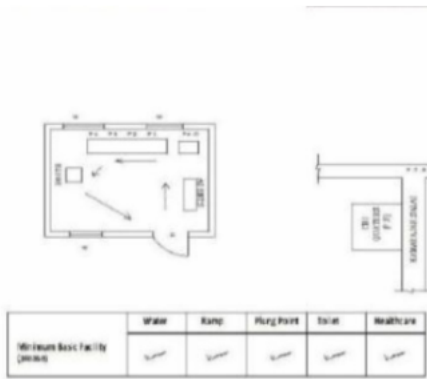

Google Map View

Polling Station Building Front View

Polling Station Front View

Cad View

Key MAP View

<p>S 1</p> <p>பெயர் : கவிதா இளன் கணவர் பெயர்: இளங்குமரன் வீட்டு எண் : 1-10 வயது : 57 பாலினம் : பெண்</p> <p>Photo is available</p>	RAZ1921501	<p>S2 2</p> <p>பெயர் : வியாஷிகா இரவின் இளங்குமரன் தந்தை பெயர்: இளங்குமரன் வீட்டு எண் : 1-10 வயது : 33 பாலினம் : பெண்</p> <p>Photo is available</p>	RAZ1921493	<p>3</p> <p>பெயர் : ஜெ விஸ்வாஸ் கோவிந்த் தந்தை பெயர்: ஜெ ஜெயந்தன் சுரேஷ் வீட்டு எண் : 1 பிளாக் பிஇ வயது : 23 பாலினம் : ஆண்</p> <p>Photo is available</p>	RAZ2691483
<p>4</p> <p>பெயர் : லலிதா கணவர் பெயர்: சிவசுப்பிரமணியன் வீட்டு எண் : 3 வயது : 73 பாலினம் : பெண்</p> <p>Photo is available</p>	RAZ1997451	<p>5</p> <p>பெயர் : ஷரீன் தந்தை பெயர்: அன்வர்பாஷா வீட்டு எண் : 3 வயது : 33 பாலினம் : பெண்</p> <p>Photo is available</p>	RAZ1188515	<p>6</p> <p>பெயர் : மரியா தெரசா கணவர் பெயர்: வினசென்ட் வீட்டு எண் : 4 வயது : 71 பாலினம் : பெண்</p> <p>Photo is available</p>	RAZ2604239
<p>7</p> <p>பெயர் : வசந்தி கணவர் பெயர்: பூபாலன் வீட்டு எண் : 4 வயது : 64 பாலினம் : பெண்</p> <p>Photo is available</p>	RAZ2158293	<p>8</p> <p>பெயர் : சித்தார்த் தாயின் பெயர்: ஜெயராணி வீட்டு எண் : 4 வயது : 24 பாலினம் : ஆண்</p> <p>Photo is available</p>	RAZ2550671	<p>9</p> <p>பெயர் : சுப்புலக்ஷ்மி தந்தை பெயர்: ரவிசந்திரன் வீட்டு எண் : 6 வயது : 33 பாலினம் : ஆண்</p> <p>Photo is available</p>	RAZ1921451
<p>10</p> <p>பெயர் : கணேஷ் தந்தை பெயர்: ரவிசந்திரன் வீட்டு எண் : 6 வயது : 31 பாலினம் : ஆண்</p> <p>Photo is available</p>	RAZ1921485	<p>11</p> <p>பெயர் : அஜிதாசுமாரி கணவர் பெயர்: கண்ணன் வீட்டு எண் : 7 வயது : 57 பாலினம் : பெண்</p> <p>Photo is available</p>	RAZ0792135	<p>12</p> <p>பெயர் : பிரியா கணவர் பெயர்: அண்டோனி டேவிட் வீட்டு எண் : 7 வயது : 41 பாலினம் : பெண்</p> <p>Photo is available</p>	RAZ1921444
<p>13</p> <p>பெயர் : அஷ்வின் தந்தை பெயர்: வெங்கடக்ரிஷ்ணன் வீட்டு எண் : 7/1 வயது : 23 பாலினம் : ஆண்</p> <p>Photo is available</p>	RAZ2579787	<p>14</p> <p>பெயர் : லட்சுமிபாய் கணவர் பெயர்: தியாகராஜன் வீட்டு எண் : 9 வயது : 85 பாலினம் : பெண்</p> <p>Photo is available</p>	RAZ1706209	<p>15</p> <p>பெயர் : சிதாராமன் தந்தை பெயர்: சத்தியநாராயணன் வீட்டு எண் : 9 வயது : 69 பாலினம் : ஆண்</p> <p>Photo is available</p>	RAZ1374594
<p>16</p> <p>பெயர் : பத்மாவதி கணவர் பெயர்: சிதாராமன் வீட்டு எண் : 9 வயது : 67 பாலினம் : பெண்</p> <p>Photo is available</p>	RAZ1374537	<p># 17</p> <p>பெயர் : சுதா கணவர் பெயர்: சங்கர் வீட்டு எண் : 9 வயது : 43 பாலினம் : பெண்</p> <p>Photo is available</p>	RAZ1375302	<p>18</p> <p>பெயர் : அருண்சுமார் தந்தை பெயர்: பூர்ணிவாசன் வீட்டு எண் : 9 வயது : 38 பாலினம் : ஆண்</p> <p>Photo is available</p>	RAZ1706191
<p>19</p> <p>பெயர் : பத்மினி கணவர் பெயர்: மாயாகிருஷ்ணன் வீட்டு எண் : 10 வயது : 69 பாலினம் : பெண்</p> <p>Photo is available</p>	RAZ1374586	<p>20</p> <p>பெயர் : லட்சுமி கணவர் பெயர்: செந்திலராஜா வீட்டு எண் : 10 வயது : 40 பாலினம் : பெண்</p> <p>Photo is available</p>	RAZ1374552	<p>21</p> <p>பெயர் : செந்தில் ராஜா தந்தை பெயர்: பன்னீர் செல்வம் வீட்டு எண் : 10 வயது : 37 பாலினம் : ஆண்</p> <p>Photo is available</p>	RAZ1374883
<p>22</p> <p>பெயர் : கற்பகலக்ஷ்மி கணவர் பெயர்: சுந்தரேசன் வீட்டு எண் : 10 வயது : 36 பாலினம் : பெண்</p> <p>Photo is available</p>	RAZ0906396	<p>23</p> <p>பெயர் : இனஃபென்ட் ஜெனிஃபர் தந்தை பெயர்: நவமணி வீட்டு எண் : 11 வயது : 26 பாலினம் : பெண்</p> <p>Photo is available</p>	RAZ2067320	<p>24</p> <p>பெயர் : சரஸ்வதி கணவர் பெயர்: சுப்பையா வீட்டு எண் : 12 வயது : 62 பாலினம் : பெண்</p> <p>Photo is available</p>	RAZ1625516
<p>25</p> <p>பெயர் : சிவகாமேஸ்வரி பல் நாடி கணவர் பெயர்: ராமையா வீட்டு எண் : 13 வயது : 80 பாலினம் : பெண்</p> <p>Photo is available</p>	RAZ1374719	<p>26</p> <p>பெயர் : சுனிதா கணவர் பெயர்: முரளி கிருஷ்ணன் வீட்டு எண் : 13 வயது : 54 பாலினம் : பெண்</p> <p>Photo is available</p>	RAZ1374800	<p>27</p> <p>பெயர் : முனிஷ்வரன் தந்தை பெயர்: முருகு வீட்டு எண் : 13 வயது : 49 பாலினம் : ஆண்</p> <p>Photo is available</p>	RAZ2481067
<p>28</p> <p>பெயர் : ஆர்த்தி தந்தை பெயர்: முனிஷ்வரன் வீட்டு எண் : 13 வயது : 24 பாலினம் : பெண்</p> <p>Photo is available</p>	RAZ2481034	<p>S 29</p> <p>பெயர் : கிதர்இப்ராஹிம் தந்தை பெயர்: சாகுல்அமீது வீட்டு எண் : 13-K-11 வயது : 55 பாலினம் : ஆண்</p> <p>Photo is available</p>	RAZ0108282	<p># 30</p> <p>பெயர் : ம் பராஷாஹுதிநி தந்தை பெயர்: மாயாகிருஷ்ணன் வீட்டு எண் : 14 வயது : 38 பாலினம் : பெண்</p> <p>Photo is available</p>	RAZ1375021