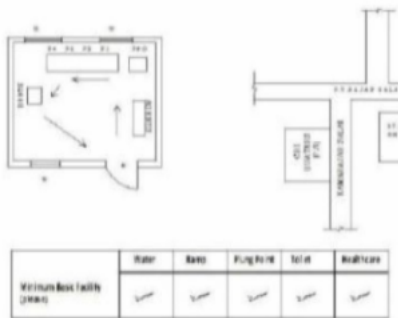

Google Map View

Polling Station Building Front View

Polling Station Front View

Cad View

Key MAP View

1 பெயர் : ரொஸ் கணவர் பெயர்: பெருமாள் வீட்டு எண் : 1 வயது : 59 பாலினம் : பெண் Photo is available	RAZ1528322	2 பெயர் : கவிதா காமாட்சி கணவர் பெயர்: நாகராஜ் வீட்டு எண் : 1 வயது : 31 பாலினம் : பெண் Photo is available	RAZ1379080	3 பெயர் : மீனா ச கணவர் பெயர்: சண்முகம் வீட்டு எண் : 4/4 வயது : 52 பாலினம் : பெண் Photo is available	RAZ2678985
4 பெயர் : மேரி கணவர் பெயர்: சாந்தகுமார் வீட்டு எண் : 4-8 வயது : 41 பாலினம் : பெண் Photo is available	RAZ1379577	5 பெயர் : மால்வின் தந்தை பெயர்: ஈதன் வீட்டு எண் : 4/9 வயது : 37 பாலினம் : ஆண் Photo is available	RAZ2691459	6 பெயர் : சாந்தி பே கணவர் பெயர்: பேரன்பன் வீட்டு எண் : 5/2 வயது : 31 பாலினம் : பெண் Photo is available	RAZ2762607
7 பெயர் : அ அஸுருதீன் அப்துல்அஜீஜ் ரெளவ்தேர் தந்தை பெயர்: அப்துல்அஜீஜ் ரெளவ்தேர் வீட்டு எண் : 6/3 ஸிபிடபிள்யூடி க்வார்டர்ஸ் Photo is available	RAZ2888485	8 பெயர் : விஜயன் தந்தை பெயர்: அன்பழகன் வீட்டு எண் : 7/1 வயது : 47 பாலினம் : ஆண் Photo is available	RAZ2501039	9 பெயர் : தமிழகன் தந்தை பெயர்: செல்வமணி வீட்டு எண் : 8-17 வயது : 33 பாலினம் : ஆண் Photo is available	RAZ1810324
10 பெயர் : லதா கணவர் பெயர்: தேவராஜ் வீட்டு எண் : 8/20 வயது : 53 பாலினம் : பெண் Photo is available	SMP1250919	11 பெயர் : பிரவீன் குமார் தந்தை பெயர்: தேவராஜ் வீட்டு எண் : 8/20,ஸிபிடபிள்யூடி க்வார்டர்ஸ் வயது : 29 பாலினம் : ஆண் Photo is available	RAZ2710028	12 பெயர் : பு வெங்கடேஸ்வர ராவ் தந்தை பெயர்: புலா சூரியநாராயண வீட்டு எண் : 8/21 வயது : 56 பாலினம் : ஆண் Photo is available	RAZ2159598
13 பெயர் : தினேஷ் குமார் பு தந்தை பெயர்: வெங்கடேஸ்வர ராவ் வீட்டு எண் : 8/21 வயது : 30 பாலினம் : ஆண் Photo is available	RAZ2159648	14 பெயர் : சுவாந்த் பு தந்தை பெயர்: வெங்கடேஸ்வர ராவ் வீட்டு எண் : 8/21 வயது : 28 பாலினம் : ஆண் Photo is available	RAZ2159689	15 பெயர் : சிராஜ்வுதீன் தந்தை பெயர்: ஜலால்வுதீன் வீட்டு எண் : 8-26 வயது : 31 பாலினம் : ஆண் Photo is available	RAZ1810878
16 பெயர் : மு ஸ்ரீநிவாசன் இதரர் பெயர்: அவுல ஷரவந்தி வீட்டு எண் : 8/27, ஸ்.பீ.டபிள்யூ.டி வயது : 34 பாலினம் : ஆண் Photo is available	RAZ2264778	17 பெயர் : என் கௌரி சங்கர் தந்தை பெயர்: பி நாகராஜன் வீட்டு எண் : 9/6 CPWD வயது : 30 பாலினம் : ஆண் Photo is available	RAZ2732998	18 பெயர் : கிருபாவதி பா கணவர் பெயர்: பார்த்திபன் வீட்டு எண் : 10/3 வயது : 37 பாலினம் : பெண் Photo is available	RAZ2670933
19 பெயர் : கோமளா கணவர் பெயர்: வெங்கடேசன் வீட்டு எண் : 12-7 வயது : 52 பாலினம் : பெண் Photo is available	RAZ1811215	20 பெயர் : சங்கீதா பூ தந்தை பெயர்: பூமிநாதன் வீட்டு எண் : 16/4, வயது : 24 பாலினம் : பெண் Photo is available	RAZ2840247	21 பெயர் : அஞ்சலி பூமிநாதன் தந்தை பெயர்: பூமிநாதன் வீட்டு எண் : 16/4, வயது : 21 பாலினம் : பெண் Photo is available	RAZ2840239
22 பெயர் : ராஜேந்திரன் தந்தை பெயர்: தாமோதரன் வீட்டு எண் : 17 வயது : 49 பாலினம் : ஆண் Photo is available	RAZ2159523	23 பெயர் : மேனகா கணவர் பெயர்: ராஜேந்திரன் வீட்டு எண் : 17 வயது : 47 பாலினம் : பெண் Photo is available	RAZ2159499	24 பெயர் : லட்சுமையா தந்தை பெயர்: பெஞ்சலையா வீட்டு எண் : 17/14 வயது : 60 பாலினம் : ஆண் Photo is available	RAZ1922020
25 பெயர் : லட்சுமி தேவி கணவர் பெயர்: லட்சுமையா வீட்டு எண் : 17/14 வயது : 52 பாலினம் : பெண் Photo is available	RAZ2158954	26 பெயர் : பிரசாத் லட்சுமையா தந்தை பெயர்: லட்சுமையா வீட்டு எண் : 17/14 வயது : 27 பாலினம் : ஆண் Photo is available	RAZ2158947	27 பெயர் : அலன் தாஸ் ராஜன் அ தந்தை பெயர்: அருள்ராஜ் வீட்டு எண் : 18/4 வயது : 35 பாலினம் : ஆண் Photo is available	IBC0104034
28 பெயர் : செ டெய்சி கணவர் பெயர்: அலன் தாஸ் ராஜன் அ வீட்டு எண் : 18/4 வயது : 33 பாலினம் : பெண் Photo is available	RAZ2944239	29 பெயர் : சாய்மணிகண்டன் சே தந்தை பெயர்: சேகர் வீட்டு எண் : 18/13 வயது : 24 பாலினம் : ஆண் Photo is available	RAZ2605889	30 பெயர் : நாடிமுத்து தந்தை பெயர்: பாலயன் வீட்டு எண் : 22/1 ஸிபிடபிள்யூடி க்வார்டர்ஸ் வயது : 56 பாலினம் : ஆண் Photo is available	RAZ2847838