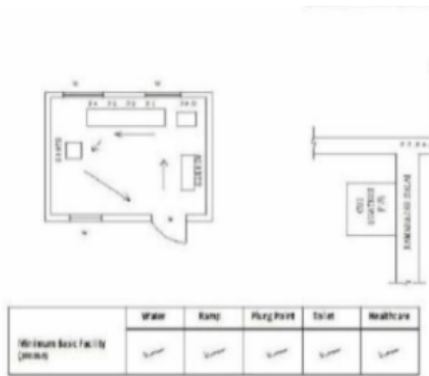

Google Map View

Polling Station Building Front View

Polling Station Front View

Cad View

Key MAP View

1 பெயர் : பூமிகா தந்தை பெயர்: ரகுபதி வீட்டு எண் : 5/8 ஸிபிடபிள்யூடி க்வார்டர்ஸ் வயது : 22 பாலினம் : பெண்	RAZ2880748 Photo is available	2 பெயர் : வெண்ணில கணவர் பெயர்: நாடிமுத்து வீட்டு எண் : 22/1 ஸிபிடபிள்யூடி க்வார்டர்ஸ் வயது : 45 பாலினம் : பெண்	RAZ2847861 Photo is available	3 பெயர் : பாலகுமார் தந்தை பெயர்: நாடிமுத்து வீட்டு எண் : 22/1 ஸிபிடபிள்யூடி க்வார்டர்ஸ் வயது : 23 பாலினம் : ஆண்	RAZ2847523 Photo is available
4 பெயர் : ஓவிய தந்தை பெயர்: நாடிமுத்து வீட்டு எண் : 22/1 ஸிபிடபிள்யூடி க்வார்டர்ஸ் வயது : 20 பாலினம் : பெண்	RAZ2847713 Photo is available	5 பெயர் : அஞ்சம்ரசஷன் ந தந்தை பெயர்: சையத் நசீர் அஹமத் ரஸ்வி வீட்டு எண் : 31/3 வயது : 37 பாலினம் : பெண்	RAZ2973055 Photo is available	6 பெயர் : தரணிகா தந்தை பெயர்: ஜெயமோகன் வீட்டு எண் : 42/5 வயது : 21 பாலினம் : பெண்	RAZ2760668 Photo is available
7 பெயர் : சுபா ரா கணவர் பெயர்: ராமானுஜம் வீட்டு எண் : 62/11 வயது : 53 பாலினம் : பெண்	RAZ2807568 Photo is available	8 பெயர் : த இளையராஜா தந்தை பெயர்: தியாகராஜன் வீட்டு எண் : 72/05 வயது : 40 பாலினம் : ஆண்	RAZ2841690 Photo is available	9 பெயர் : ஆரோக்கிய ராஜன் எ தந்தை பெயர்: எட்வர்ட் கிரிஸ்டோபர் வீட்டு எண் : 73/5 வயது : 38 பாலினம் : ஆண்	RAZ2971984 Photo is available
S 10 பெயர் : அருணா கார்த்திகா சந்தானம் கணவர் பெயர்: பேச்சிமுத்து மு வீட்டு எண் : 73/6 முதல் தளம்,சிபிடபிள்யூடி வயது : 33 பாலினம் : பெண்	RAZ2836575 Photo is available	11 பெயர் : சதீஷ் தந்தை பெயர்: கஜேந்திரன் வீட்டு எண் : 77/5 வயது : 21 பாலினம் : ஆண்	RAZ2760775 Photo is available	12 பெயர் : மொளாரியா ராஜன் தந்தை பெயர்: விஜயன் வீட்டு எண் : 80/9 வயது : 26 பாலினம் : ஆண்	RAZ2644730 Photo is available
13 பெயர் : விஷாஹ பிரணவ் வக் தந்தை பெயர்: விஷ்ச் பிரணவ் வக் விஜயன் வீட்டு எண் : 80/9 வயது : 21 பாலினம் : ஆண்	RAZ2926590 Photo is available	14 பெயர் : செல்வராஜன் தந்தை பெயர்: வேதாசலம் வீட்டு எண் : 81-5 வயது : 65 பாலினம் : ஆண்	RAZ0667204 Photo is available	15 பெயர் : கலாவதி கணவர் பெயர்: செல்வராஜன் வீட்டு எண் : 81-5 வயது : 57 பாலினம் : பெண்	RAZ0293233 Photo is available
16 பெயர் : பீமராசன் தந்தை பெயர்: செல்வராஜன் வீட்டு எண் : 81-5 வயது : 38 பாலினம் : ஆண்	RAZ0666727 Photo is available	17 பெயர் : முத்துக்குமாரசுவாமி தந்தை பெயர்: செல்வராஜன் வீட்டு எண் : 81-5 வயது : 35 பாலினம் : ஆண்	RAZ0293225 Photo is available	18 பெயர் : பிரபாவதி கணவர் பெயர்: ஆரோக்கியசாமி வீட்டு எண் : 81-9 வயது : 53 பாலினம் : பெண்	RAZ0907006 Photo is available
19 பெயர் : மீனாட்சி கணவர் பெயர்: இளங்கோவன் வீட்டு எண் : 81/9 வயது : 49 பாலினம் : பெண்	IRG0638551 Photo is available	20 பெயர் : சூர்யா தாயின் பெயர்: மீனாட்சி வீட்டு எண் : 81/9 வயது : 28 பாலினம் : ஆண்	RAZ2258580 Photo is available	21 பெயர் : சூர்ஜ் தாயின் பெயர்: மீனாட்சி வீட்டு எண் : 81/9 வயது : 23 பாலினம் : ஆண்	RAZ2551448 Photo is available
22 பெயர் : சுகரோ உரால் கணவர் பெயர்: ஜக்கே உரால் வீட்டு எண் : 82 வயது : 41 பாலினம் : பெண்	RAZ1626282 Photo is available	S 23 பெயர் : கண்ணப்பன் தந்தை பெயர்: குப்புசாமி வீட்டு எண் : 83-8 வயது : 68 பாலினம் : ஆண்	DBL7089907 Photo is available	S 24 பெயர் : உமாமகேஸ்வரி கணவர் பெயர்: கண்ணப்பன் வீட்டு எண் : 83-8 வயது : 56 பாலினம் : பெண்	DBL7088669 Photo is available
S 25 பெயர் : புஷ்பராஜ் தந்தை பெயர்: கண்ணப்பன் வீட்டு எண் : 83-8 வயது : 29 பாலினம் : ஆண்	RAZ1811629 Photo is available	26 பெயர் : சுப்புராஜ் தந்தை பெயர்: முனியசாமி வீட்டு எண் : 84-7 வயது : 57 பாலினம் : ஆண்	RAZ0907352 Photo is available	27 பெயர் : தவச்செல்வி கணவர் பெயர்: சுப்புராஜ் வீட்டு எண் : 84/7 வயது : 45 பாலினம் : பெண்	RAZ0907055 Photo is available
28 பெயர் : ச பிருந்தா தந்தை பெயர்: சுப்புராஜ் வீட்டு எண் : 84/7 வயது : 24 பாலினம் : பெண்	RAZ2511384 Photo is available	29 பெயர் : ஆரோக்கியசாமி தந்தை பெயர்: பத்திநாதன் வீட்டு எண் : 84-9 வயது : 53 பாலினம் : ஆண்	RAZ0907667 Photo is available	30 பெயர் : வீ தனுஷ் தந்தை பெயர்: ந வீரபுத்திரன் வீட்டு எண் : 86/3 வயது : 26 பாலினம் : ஆண்	RAZ2552305 Photo is available