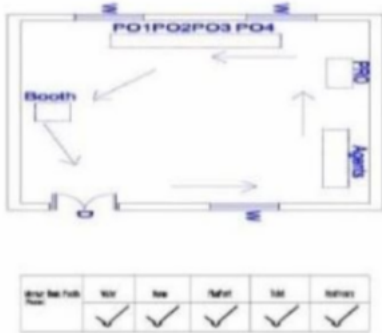

Google Map View

Polling Station Building Front View

Polling Station Front View

Cad View

Key MAP View

சட்டமன்றத் தொகுதியின் எண் மற்றும் பெயர் : 22-விருகம்பாக்கம் பிரிவு எண் மற்றும் பெயர் 1-கே.கே.நகர் புதிய வார்டு எண்.137 தியாகி குப்பன் தெரு