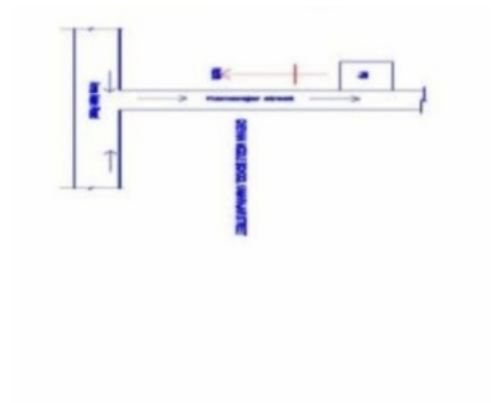

Key MAP View