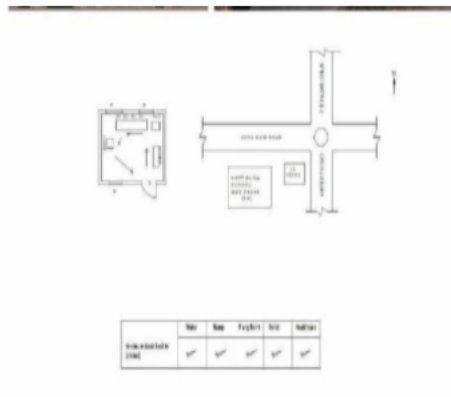

Google Map View

Polling Station Building Front View

Polling Station Front View

Cad View

Key MAP View

சட்டமன்றத் தொகுதியின் எண் மற்றும் பெயர் : 22-விருகம்பாக்கம் பிரிவு எண் மற்றும் பெயர் 1-கே.கே.நகர் புதிய வார்டு எண்.137 அண்ணா வீதி முதல்தெரு