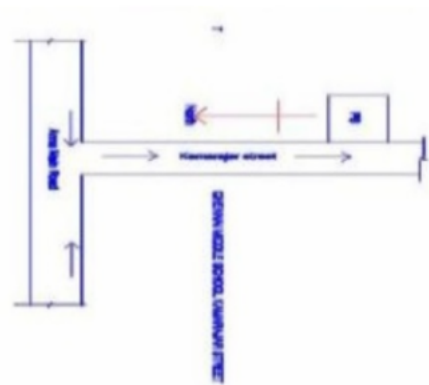

Key MAP View