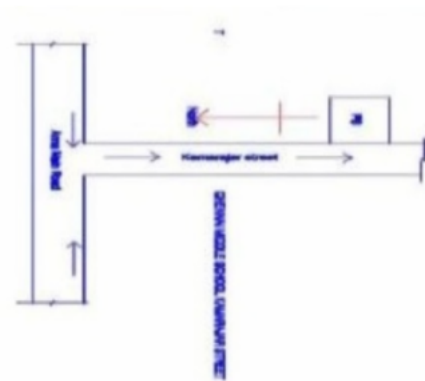

Key MAP View