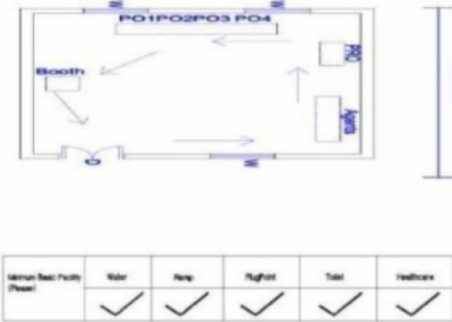

Cad View

Key MAP View