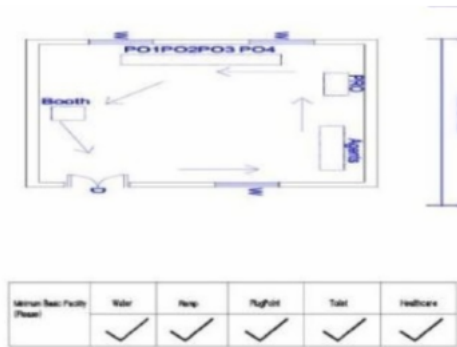

Google Map View

Polling Station Building Front View

Polling Station Front View

Cad View

Key MAP View

1 பெயர் : அம்பிகா தேவி கணவர் பெயர் : மணிகண்டன் வீட்டு எண் : 1 வயது : 45 பாலினம் : பெண் Photo is available	RAZ2118123	2 பெயர் : மணிகண்டன் இதரர் பெயர் : அம்பிகா தேவி வீட்டு எண் : 1A வயது : 51 பாலினம் : ஆண் Photo is available	RAZ2118107	3 பெயர் : குருமூர்த்தி தந்தை பெயர் : நடராஜன் வீட்டு எண் : 2-3 வயது : 63 பாலினம் : ஆண் Photo is available	DBL7223910
4 பெயர் : உஷா கணவர் பெயர் : குருமூர்த்தி வீட்டு எண் : 2-3 வயது : 56 பாலினம் : பெண் Photo is available	DBL7223928	5 பெயர் : சிந்து கணவர் பெயர் : சங்கர் வீட்டு எண் : 2/5 வயது : 25 பாலினம் : பெண் Photo is available	RAZ2548543	6 பெயர் : வசுமதி கணவர் பெயர் : ரங்கநாதன் வீட்டு எண் : 3 வயது : 47 பாலினம் : பெண் Photo is available	DBL7209786
7 பெயர் : அனீருதந் தந்தை பெயர் : ரங்கநாதன் வீட்டு எண் : 3 வயது : 29 பாலினம் : ஆண் Photo is available	RAZ1995174	8 பெயர் : நிஷா தந்தை பெயர் : கஜேந்திரன் வீட்டு எண் : 4 வயது : 22 பாலினம் : பெண் Photo is available	RAZ2760866	9 பெயர் : அஷ்யா தந்தை பெயர் : ரங்கநாதன் வீட்டு எண் : 4/3 வயது : 27 பாலினம் : பெண் Photo is available	RAZ2118156
10 பெயர் : கதிர்ரசன் தந்தை பெயர் : கோவிந்தராஜ் வீட்டு எண் : 5 வயது : 58 பாலினம் : ஆண் Photo is available	DBL4351623	11 பெயர் : கலா கணவர் பெயர் : கதிர்ரசன் வீட்டு எண் : 5 வயது : 50 பாலினம் : பெண் Photo is available	DBL7215783	12 பெயர் : ராஜலக்ஷ்மி கணவர் பெயர் : ஜகதீஷ் வீட்டு எண் : 5 வயது : 38 பாலினம் : பெண் Photo is available	RAZ2486793
13 பெயர் : கார்த்திக் தந்தை பெயர் : கதிர்ரசன் வீட்டு எண் : 5 வயது : 35 பாலினம் : ஆண் Photo is available	RAZ0682948	14 பெயர் : மாலு தந்தை பெயர் : முனுசாமி வீட்டு எண் : 5 வயது : 32 பாலினம் : பெண் Photo is available	RAZ2066371	15 பெயர் : சதிஷ் கே தந்தை பெயர் : கண்ணன் ஆர் வீட்டு எண் : 5 வயது : 31 பாலினம் : ஆண் Photo is available	RAZ1535715
16 பெயர் : தினேஷ் தந்தை பெயர் : கண்ணன் வீட்டு எண் : 5 வயது : 29 பாலினம் : ஆண் Photo is available	RAZ1930163	17 பெயர் : பவித்ரா கணவர் பெயர் : சதிஷ் வீட்டு எண் : 5 வயது : 28 பாலினம் : பெண் Photo is available	RAZ2092393	18 பெயர் : கீர்த்தனா தந்தை பெயர் : முனுசாமி வீட்டு எண் : 5 வயது : 28 பாலினம் : பெண் Photo is available	RAZ1819457
19 பெயர் : பாலாஜி தந்தை பெயர் : பக்தவசலம் வீட்டு எண் : 6 வயது : 47 பாலினம் : ஆண் Photo is available	RAZ1995182	20 பெயர் : பாஸ்தராந் தந்தை பெயர் : தயாலமூர்த்தி வீட்டு எண் : 6 வயது : 23 பாலினம் : ஆண் Photo is available	RAZ2542876	21 பெயர் : கஸ்தூரி கணவர் பெயர் : வேலு வீட்டு எண் : 6-A-19 வயது : 51 பாலினம் : பெண் Photo is available	RAZ0803437
22 பெயர் : முருகேசன் தந்தை பெயர் : சின்னகருப்பன் வீட்டு எண் : 7-2 வயது : 68 பாலினம் : ஆண் Photo is available	RAZ0497602	23 பெயர் : அம்சவள்ளி கணவர் பெயர் : முருகேசன் வீட்டு எண் : 7-2 வயது : 58 பாலினம் : பெண் Photo is available	RAZ0499178	24 பெயர் : பூர்ணிமா தந்தை பெயர் : முருகேசன் வீட்டு எண் : 7-2 வயது : 36 பாலினம் : பெண் Photo is available	RAZ0130583
25 பெயர் : உதயகுமார் தந்தை பெயர் : முருகேசன் வீட்டு எண் : 7-2 வயது : 35 பாலினம் : ஆண் Photo is available	RAZ0498188	26 பெயர் : தனலட்சுமி தாயின் பெயர் : வேம்பையா வீட்டு எண் : 8 வயது : 65 பாலினம் : பெண் Photo is available	RAZ1118231	27 பெயர் : லக்ஷ்மி கணவர் பெயர் : முரளி வீட்டு எண் : 8 வயது : 63 பாலினம் : பெண் Photo is available	RAZ2498855
28 பெயர் : ராதிகா கணவர் பெயர் : செந்தில் குமார் வீட்டு எண் : 8 வயது : 43 பாலினம் : பெண் Photo is available	RAZ2545879	29 பெயர் : தாமோதரபிரசாத் தந்தை பெயர் : வசந்தகுமார் வீட்டு எண் : 8 வயது : 23 பாலினம் : ஆண் Photo is available	RAZ2548568	30 பெயர் : ஸ் கே பிரசன்ன குமார் தந்தை பெயர் : செந்தில் குமார் மொ வீட்டு எண் : 8 வயது : 21 பாலினம் : ஆண் Photo is available	RAZ2752947