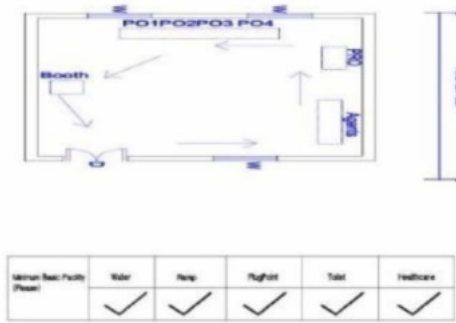

Google Map View

Polling Station Building Front View

Polling Station Front View

Cad View

Key MAP View

1 பெயர் : ஜெயகிருஷ்ணன் தந்தை பெயர்: வெங்கடசாமி வீட்டு எண் : 1 வயது : 72 பாலினம் : ஆண்	RAZ0131581 Photo is available	2 பெயர் : சுப்புலட்சுமி கணவர் பெயர்: ஜெயகிருஷ்ணன் வீட்டு எண் : 1 வயது : 66 பாலினம் : பெண்	RAZ0131599 Photo is available	3 பெயர் : ஜெயபுரீ தந்தை பெயர்: ஜெயகிருஷ்ணன் வீட்டு எண் : 1 வயது : 42 பாலினம் : பெண்	RAZ0131607 Photo is available
4 பெயர் : சரவணன் தந்தை பெயர்: தருமன் வீட்டு எண் : 1 வயது : 42 பாலினம் : ஆண்	RAZ0917328 Photo is available	5 பெயர் : விஜயலட்சுமி கணவர் பெயர்: சரவணன் வீட்டு எண் : 1 வயது : 39 பாலினம் : பெண்	RAZ0917336 Photo is available	6 பெயர் : ஜெயா கணவர் பெயர்: வினோத் வீட்டு எண் : 1 வயது : 35 பாலினம் : பெண்	RAZ0803817 Photo is available
7 பெயர் : மகாலட்சுமி கணவர் பெயர்: விக்கினம் வீட்டு எண் : 2 வயது : 70 பாலினம் : பெண்	RAZ0131615 Photo is available	8 பெயர் : மைதிலி கணவர் பெயர்: கோபால் வீட்டு எண் : 2 வயது : 55 பாலினம் : பெண்	RAZ2359693 Photo is available	9 பெயர் : ஆ.மணீகாவாலகாம பிள்ளை தந்தை பெயர்: ராமசந்திரன் வீட்டு எண் : 2 வயது : 55 பாலினம் : ஆண்	RAZ2494458 Photo is available
10 பெயர் : பால முருகன் தந்தை பெயர்: மாணிக்கவாசகம் பிள்ளை வீட்டு எண் : 2 வயது : 23 பாலினம் : ஆண்	RAZ2534121 Photo is available	11 பெயர் : சரண்யா தந்தை பெயர்: கண்ணன் வீட்டு எண் : 3 வயது : 33 பாலினம் : பெண்	RAZ1711456 Photo is available	12 பெயர் : கீதா தந்தை பெயர்: கண்ணன் வீட்டு எண் : 3 வயது : 30 பாலினம் : பெண்	RAZ1536184 Photo is available
13 பெயர் : விநாயகமூர்த்தி தந்தை பெயர்: ரங்கநாதன் வீட்டு எண் : 3-2 வயது : 51 பாலினம் : ஆண்	DBL7223902 Photo is available	14 பெயர் : கவிதா கணவர் பெயர்: விநாயகமூர்த்தி வீட்டு எண் : 3-2 வயது : 43 பாலினம் : பெண்	DBL7221146 Photo is available	15 பெயர் : ராதாலட்சுமி கணவர் பெயர்: கோதண்டராமன் வீட்டு எண் : 4 வயது : 56 பாலினம் : பெண்	RAZ2359719 Photo is available
16 பெயர் : மகா லட்சுமி கணவர் பெயர்: ராமானுஜம் வீட்டு எண் : 4 வயது : 33 பாலினம் : பெண்	RAZ2119170 Photo is available	17 பெயர் : முத்து தாயின் பெயர்: மாரியம்மாள் வீட்டு எண் : 5 வயது : 44 பாலினம் : ஆண்	RAZ0683144 Photo is available	18 பெயர் : கண்ணன் தந்தை பெயர்: தண்டபாணி வீட்டு எண் : 5-1 வயது : 58 பாலினம் : ஆண்	RAZ2359735 Photo is available
19 பெயர் : பாபு தந்தை பெயர்: தண்டபாணி வீட்டு எண் : 5-1 வயது : 54 பாலினம் : ஆண்	RAZ2359750 Photo is available	20 பெயர் : கலைவாணி கணவர் பெயர்: கண்ணன் வீட்டு எண் : 5-1 வயது : 54 பாலினம் : பெண்	RAZ2359768 Photo is available	21 பெயர் : சுவேதா கணவர் பெயர்: ராஜ்குமார் வீட்டு எண் : 5/3 வயது : 21 பாலினம் : பெண்	RAZ2988772 Photo is available
22 பெயர் : ராகவன் தந்தை பெயர்: கணேசன் வீட்டு எண் : 6 வயது : 47 பாலினம் : ஆண்	RAZ0803775 Photo is available	23 பெயர் : மரியம்பி கணவர் பெயர்: வெங்கடேஷ் பெருமாள் வீட்டு எண் : 6 வயது : 43 பாலினம் : பெண்	RAZ0917153 Photo is available	24 பெயர் : சசிகலா கணவர் பெயர்: சுரேஷ் வீட்டு எண் : 6 வயது : 41 பாலினம் : பெண்	RAZ1823137 Photo is available
25 பெயர் : பாக்கியலட்சுமி கணவர் பெயர்: ராகவன் வீட்டு எண் : 6 வயது : 39 பாலினம் : பெண்	RAZ0803783 Photo is available	26 பெயர் : இந்திரா கணவர் பெயர்: மோகனகிருஷ்ணன் வீட்டு எண் : 6-1 வயது : 59 பாலினம் : பெண்	DBL7219991 Photo is available	27 பெயர் : சீனிவாசன் தாயின் பெயர்: மாணிக்கம்மாள் வீட்டு எண் : 7 வயது : 61 பாலினம் : ஆண்	RAZ0683276 Photo is available
28 பெயர் : விஜயலட்சுமி கணவர் பெயர்: சீனிவாசன் வீட்டு எண் : 7 வயது : 52 பாலினம் : பெண்	RAZ2029346 Photo is available	29 பெயர் : செந்தில்குமார் தந்தை பெயர்: வேலு வீட்டு எண் : 7 வயது : 42 பாலினம் : ஆண்	RAZ1930403 Photo is available	30 பெயர் : லோகநாதன் தந்தை பெயர்: சீனிவாசன் வீட்டு எண் : 7 வயது : 32 பாலினம் : ஆண்	RAZ1823236 Photo is available