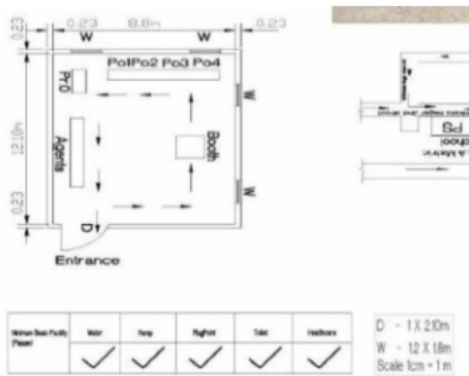

Nazri Naksha

Google Map View

Polling Station Building Front View

Polling Station Front View

Cad View

Key MAP View

1 பெயர் : வீரமணி தந்தை பெயர்: சாமிநாதன் வீட்டு எண் : 1 வயது : 53 பாலினம் : ஆண்	JCH4087961 Photo is available	2 பெயர் : பச்சையம்மாள் கணவர் பெயர்: வீரமணி வீட்டு எண் : 1 வயது : 49 பாலினம் : பெண்	JCH4087979 Photo is available	3 பெயர் : லீலா கணவர் பெயர்: உமாதேவன் வீட்டு எண் : 1-1 வயது : 48 பாலினம் : பெண்	JCH2719276 Photo is available
4 பெயர் : மணிகண்டன் தந்தை பெயர்: சுப்பையா வீட்டு எண் : 2 வயது : 58 பாலினம் : ஆண்	JCH2719284 Photo is available	5 பெயர் : சிவகாமி கணவர் பெயர்: மணிகண்டன் வீட்டு எண் : 2 வயது : 56 பாலினம் : பெண்	JCH2719250 Photo is available	6 பெயர் : சரிதா தந்தை பெயர்: சுப்பரமணி வீட்டு எண் : 2 வயது : 31 பாலினம் : பெண்	RAZ1264993 Photo is available
7 பெயர் : செல்வம் தந்தை பெயர்: வேலுச்சாமி வீட்டு எண் : 2-1 வயது : 40 பாலினம் : ஆண்	AZZ4523031 Photo is available	8 பெயர் : சதீஷ்குமார் தந்தை பெயர்: சுப்பரமணி வீட்டு எண் : 2-8 வயது : 34 பாலினம் : ஆண்	RAZ0966127 Photo is available	9 பெயர் : பூநிவாசன் தந்தை பெயர்: செல்வபதி வீட்டு எண் : 3 வயது : 51 பாலினம் : ஆண்	AZZ4519476 Photo is available
10 பெயர் : பிரசாத் தந்தை பெயர்: செல்வபதி வீட்டு எண் : 3 வயது : 49 பாலினம் : ஆண்	RAZ2290229 Photo is available	11 பெயர் : நந்தினி கணவர் பெயர்: பிரசாத் வீட்டு எண் : 3 வயது : 46 பாலினம் : பெண்	AZZ4520300 Photo is available	12 பெயர் : ஆறுமுகம் தந்தை பெயர்: பொன்னுசாமி வீட்டு எண் : 3-1 வயது : 49 பாலினம் : ஆண்	AZZ4527396 Photo is available
13 பெயர் : சித்ரா கணவர் பெயர்: ஆறுமுகம் வீட்டு எண் : 3-1 வயது : 44 பாலினம் : பெண்	AZZ4527404 Photo is available	14 பெயர் : அபிநயா தந்தை பெயர்: ஆறுமுகம் வீட்டு எண் : 3-1 வயது : 21 பாலினம் : பெண்	RAZ2771715 Photo is available	15 பெயர் : வினிதா தந்தை பெயர்: கண்ணன் வீட்டு எண் : 3/14 வயது : 23 பாலினம் : பெண்	RAZ2661452 Photo is available
16 பெயர் : ஏழுமலை தந்தை பெயர்: கோபால் வீட்டு எண் : 4 வயது : 66 பாலினம் : ஆண்	RAZ2290237 Photo is available	17 பெயர் : பாஞ்சாலை கணவர் பெயர்: ஏழுமலை வீட்டு எண் : 4 வயது : 59 பாலினம் : பெண்	RAZ2290245 Photo is available	18 பெயர் : சாந்தி கணவர் பெயர்: ராஜா வீட்டு எண் : 4 வயது : 59 பாலினம் : பெண்	AZZ4522884 Photo is available
19 பெயர் : சேகர் தந்தை பெயர்: நாராயணசாமி வீட்டு எண் : 4 வயது : 58 பாலினம் : ஆண்	RAZ2290252 Photo is available	20 பெயர் : லூர்துசாமி தந்தை பெயர்: ஏழுமலை வீட்டு எண் : 4 வயது : 46 பாலினம் : ஆண்	JCH3411204 Photo is available	21 பெயர் : தனம் லூர் கணவர் பெயர்: லூர்துசாமி வீட்டு எண் : 4 வயது : 45 பாலினம் : பெண்	AZZ4529236 Photo is available
22 பெயர் : செல்வி கணவர் பெயர்: சுரேஷ் வீட்டு எண் : 4 வயது : 43 பாலினம் : பெண்	JCH2775922 Photo is available	23 பெயர் : சிவலிங்கம் தந்தை பெயர்: ராஜா வீட்டு எண் : 4 வயது : 40 பாலினம் : ஆண்	AZZ4521266 Photo is available	24 பெயர் : ராஜகோபால் தந்தை பெயர்: ராமசாமி வீட்டு எண் : 4/16 வயது : 52 பாலினம் : ஆண்	RAZ2552438 Photo is available
25 பெயர் : பொன்னலக்ஷ்மி கணவர் பெயர்: ராஜகோபால் வீட்டு எண் : 4/16 வயது : 48 பாலினம் : பெண்	RAZ2581353 Photo is available	26 பெயர் : ரக்ஷ்யா தந்தை பெயர்: ராஜகோபால் வீட்டு எண் : 4/16 வயது : 23 பாலினம் : பெண்	RAZ2552651 Photo is available	27 பெயர் : ராதிகா தந்தை பெயர்: முத்துசாமி வீட்டு எண் : 5 வயது : 41 பாலினம் : பெண்	AZZ4522934 Photo is available
28 பெயர் : வேல் தந்தை பெயர்: பாலன் வீட்டு எண் : 7 வயது : 42 பாலினம் : ஆண்	AZZ4522371 Photo is available	29 பெயர் : ராமு தந்தை பெயர்: பாலன் வீட்டு எண் : 7 வயது : 40 பாலினம் : ஆண்	AZZ4522355 Photo is available	30 பெயர் : சியாமளா தேவி கணவர் பெயர்: வினோத் குமார் வீட்டு எண் : 7/195 வயது : 27 பாலினம் : பெண்	RAZ2552594 Photo is available