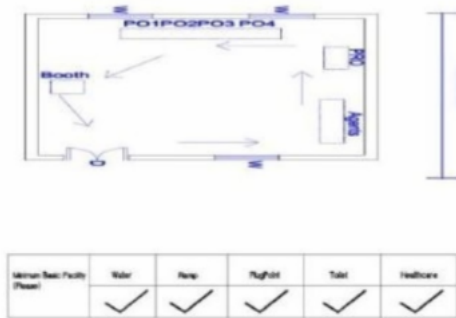

Google Map View

Polling Station Building Front View

Polling Station Front View

Cad View

Key MAP View

1 பெயர் : கோமதி கணவர் பெயர் : சசிந்திரன் வீட்டு எண் : 1 வயது : 75 பாலினம் : பெண்	RAZ2363182 Photo is available	2 பெயர் : செல்வகுமாரி கணவர் பெயர் : டெல்லிபாபு வீட்டு எண் : 1 வயது : 45 பாலினம் : பெண்	RAZ0918078 Photo is available	3 பெயர் : தேவி தந்தை பெயர் : சசிந்திரன் வீட்டு எண் : 1 வயது : 39 பாலினம் : பெண்	DBL7218761 Photo is available
4 பெயர் : தேவி தாயின் பெயர் : ராஜேஸ்வரி வீட்டு எண் : 1 வயது : 38 பாலினம் : பெண்	RAZ0917658 Photo is available	5 பெயர் : முரளி தாயின் பெயர் : ராஜேஸ்வரி வீட்டு எண் : 1 வயது : 36 பாலினம் : ஆண்	RAZ0918219 Photo is available	6 பெயர் : சுதாகர் வி தந்தை பெயர் : வாசுதேவன் வீட்டு எண் : 1 வயது : 21 பாலினம் : ஆண்	RAZ2809606 Photo is available
7 பெயர் : சந்தர் வி தந்தை பெயர் : வாசுதேவன் வீட்டு எண் : 1 வயது : 21 பாலினம் : ஆண்	RAZ2809648 Photo is available	8 பெயர் : உஷா தந்தை பெயர் : கிருஷ்ணன் வீட்டு எண் : 1-1 வயது : 41 பாலினம் : பெண்	RAZ1930940 Photo is available	9 பெயர் : மணிகண்டன் தந்தை பெயர் : கிருஷ்ணன் வீட்டு எண் : 1-1 வயது : 36 பாலினம் : ஆண்	RAZ2216950 Photo is available
10 பெயர் : மணிகண்டன் தந்தை பெயர் : சசிந்திரன் வீட்டு எண் : 1A வயது : 36 பாலினம் : ஆண்	RAZ1823855 Photo is available	11 பெயர் : ராஜாமணி கணவர் பெயர் : ரங்கநாதன் வீட்டு எண் : 2 வயது : 66 பாலினம் : பெண்	RAZ2363208 Photo is available	12 பெயர் : உதயரஞ்சனி தந்தை பெயர் : ரங்கநாதன் வீட்டு எண் : 2 வயது : 40 பாலினம் : பெண்	DBL7221542 Photo is available
13 பெயர் : உதயகுமார் தந்தை பெயர் : ரங்கநாதன் வீட்டு எண் : 2 வயது : 39 பாலினம் : ஆண்	DBL7207236 Photo is available	14 பெயர் : புதியவன் தந்தை பெயர் : பாலகுமார் வீட்டு எண் : 2 வயது : 38 பாலினம் : ஆண்	RAZ2120814 Photo is available	15 பெயர் : ரேஷ்மா தந்தை பெயர் : ரங்கநாதன் வீட்டு எண் : 2 வயது : 36 பாலினம் : பெண்	RAZ0133116 Photo is available
16 பெயர் : உதய நிலா கணவர் பெயர் : புதியவன் வீட்டு எண் : 2 வயது : 31 பாலினம் : பெண்	RAZ2120830 Photo is available	17 பெயர் : தேவராஜ் தந்தை பெயர் : யுவராஜ் வீட்டு எண் : 2ஏ வயது : 28 பாலினம் : ஆண்	RAZ2935310 Photo is available	18 பெயர் : மேனகா கணவர் பெயர் : தேவராஜ் வீட்டு எண் : 2ஏ வயது : 27 பாலினம் : பெண்	RAZ2935468 Photo is available
19 பெயர் : ரங்கநாதன் தந்தை பெயர் : அண்ணாமலை வீட்டு எண் : 3 வயது : 69 பாலினம் : ஆண்	DBL7219108 Photo is available	20 பெயர் : வசந்தா கணவர் பெயர் : ரங்கநாதன் வீட்டு எண் : 3 வயது : 56 பாலினம் : பெண்	DBL7215627 Photo is available	21 பெயர் : தனலட்சுமி கணவர் பெயர் : சிவலிங்கம் வீட்டு எண் : 3 வயது : 49 பாலினம் : பெண்	RAZ1086446 Photo is available
22 பெயர் : சுவாதி தந்தை பெயர் : ரங்கநாதன் வீட்டு எண் : 3 வயது : 27 பாலினம் : பெண்	RAZ2562551 Photo is available	23 பெயர் : திவ்யா தந்தை பெயர் : ஜெயபால் வீட்டு எண் : 4 வயது : 33 பாலினம் : பெண்	RAZ1197243 Photo is available	24 பெயர் : சண்முககணி கணவர் பெயர் : செல்லமுத்து வீட்டு எண் : 4A வயது : 65 பாலினம் : பெண்	RAZ1197359 Photo is available
25 பெயர் : சரவணன் தந்தை பெயர் : செல்லமுத்து வீட்டு எண் : 4A வயது : 40 பாலினம் : ஆண்	RAZ1197615 Photo is available	26 பெயர் : நாகலிங்கம் தந்தை பெயர் : செல்லமுத்து வீட்டு எண் : 4A வயது : 36 பாலினம் : ஆண்	RAZ1197656 Photo is available	27 பெயர் : மாதவன் தந்தை பெயர் : செல்லமுத்து வீட்டு எண் : 4A வயது : 33 பாலினம் : ஆண்	RAZ1197276 Photo is available
28 பெயர் : விஜயகிருஷ்ணன் தந்தை பெயர் : அருள் வீட்டு எண் : 5 வயது : 25 பாலினம் : ஆண்	RAZ2120251 Photo is available	29 பெயர் : தீபிகா தந்தை பெயர் : அருள் வீட்டு எண் : 5 வயது : 24 பாலினம் : பெண்	RAZ2540862 Photo is available	30 பெயர் : அருள் தந்தை பெயர் : நாகசந்தரம் வீட்டு எண் : 5-2 வயது : 50 பாலினம் : ஆண்	RAZ0273755 Photo is available