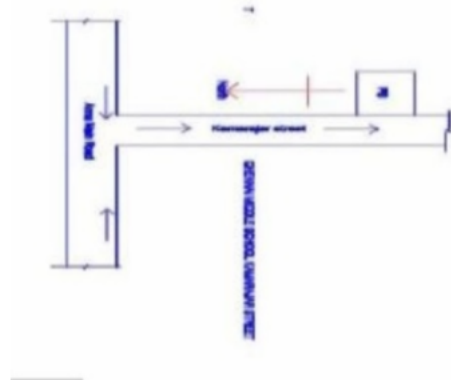

Cad View

Key MAP View