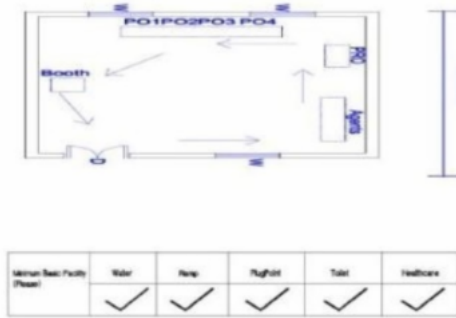

Google Map View

Polling Station Building Front View

Polling Station Front View

Cad View

Key MAP View

<p>S 1</p> <p>பெயர் : பரிமளா கணவர் பெயர் : முரளி வீட்டு எண் : 1 வயது : 40 பாலினம் : பெண்</p> <p>Photo is available</p> <p>RAZ0957233</p>	<p>2</p> <p>பெயர் : சரவணன் தந்தை பெயர் : வீராசாமி வீட்டு எண் : 1 வயது : 35 பாலினம் : ஆண்</p> <p>Photo is available</p> <p>RAZ0804468</p>	<p>3</p> <p>பெயர் : வென்னிலா தந்தை பெயர் : தநா சேகர் வீட்டு எண் : 1 வயது : 28 பாலினம் : பெண்</p> <p>Photo is available</p> <p>RAZ2593713</p>
<p>4</p> <p>பெயர் : லோகநாதன் தந்தை பெயர் : சின்னதனுப்பிள்ளை வீட்டு எண் : 2-1 வயது : 66 பாலினம் : ஆண்</p> <p>Photo is available</p> <p>RAZ2363828</p>	<p>5</p> <p>பெயர் : செல்வி கணவர் பெயர் : லோகநாதன் வீட்டு எண் : 2-1 வயது : 61 பாலினம் : பெண்</p> <p>Photo is available</p> <p>RAZ2363836</p>	<p>6</p> <p>பெயர் : கார்த்திக் தந்தை பெயர் : லோகநாதன் வீட்டு எண் : 2-1 வயது : 39 பாலினம் : ஆண்</p> <p>Photo is available</p> <p>DBL7206394</p>
<p>7</p> <p>பெயர் : அமுதா கணவர் பெயர் : கார்த்திக் வீட்டு எண் : 2A வயது : 35 பாலினம் : பெண்</p> <p>Photo is available</p> <p>RAZ1931823</p>	<p>8</p> <p>பெயர் : சங்கர் தந்தை பெயர் : ஏழுமலை வீட்டு எண் : 3 வயது : 51 பாலினம் : ஆண்</p> <p>Photo is available</p> <p>RAZ0265801</p>	<p>9</p> <p>பெயர் : ஜெயந்தி கணவர் பெயர் : சங்கர் வீட்டு எண் : 3 வயது : 50 பாலினம் : பெண்</p> <p>Photo is available</p> <p>RAZ2029742</p>
<p>10</p> <p>பெயர் : சீதா தந்தை பெயர் : சங்கர் வீட்டு எண் : 3 வயது : 36 பாலினம் : பெண்</p> <p>Photo is available</p> <p>RAZ0685214</p>	<p>11</p> <p>பெயர் : பத்மநாதன் தந்தை பெயர் : பரசுராமன் வீட்டு எண் : 5 வயது : 56 பாலினம் : ஆண்</p> <p>Photo is available</p> <p>RAZ2828689</p>	<p>12</p> <p>பெயர் : சும்தி கணவர் பெயர் : மாரி வீட்டு எண் : 5 வயது : 48 பாலினம் : பெண்</p> <p>Photo is available</p> <p>RAZ2123487</p>
<p>13</p> <p>பெயர் : புஷ்பா தந்தை பெயர் : மாரி வீட்டு எண் : 5 வயது : 35 பாலினம் : ஆண்</p> <p>Photo is available</p> <p>RAZ0804567</p>	<p>14</p> <p>பெயர் : மதன் ராஜா தந்தை பெயர் : ராமையா வீட்டு எண் : 5 வயது : 34 பாலினம் : ஆண்</p> <p>Photo is available</p> <p>RAZ0804518</p>	<p>S 15</p> <p>பெயர் : அமுதா தந்தை பெயர் : மாரி வீட்டு எண் : 5 வயது : 30 பாலினம் : பெண்</p> <p>Photo is available</p> <p>RAZ1634476</p>
<p>16</p> <p>பெயர் : சந்தோஷ் தந்தை பெயர் : பாலாஜி வீட்டு எண் : 5 வயது : 20 பாலினம் : ஆண்</p> <p>Photo is available</p> <p>RAZ2941771</p>	<p>17</p> <p>பெயர் : தனபால் தந்தை பெயர் : முத்துசாமி வீட்டு எண் : 5-1 வயது : 69 பாலினம் : ஆண்</p> <p>Photo is available</p> <p>DBL4271680</p>	<p>18</p> <p>பெயர் : ரெங்கநாயகி கணவர் பெயர் : தனபால் வீட்டு எண் : 5-1 வயது : 60 பாலினம் : பெண்</p> <p>Photo is available</p> <p>RAZ2363844</p>
<p>19</p> <p>பெயர் : தாமோதரன் தந்தை பெயர் : தனபால் வீட்டு எண் : 5-1 வயது : 41 பாலினம் : ஆண்</p> <p>Photo is available</p> <p>DBL7220551</p>	<p>20</p> <p>பெயர் : ஜோதிலட்சுமி கணவர் பெயர் : பாலாஜி வீட்டு எண் : 5-2 வயது : 44 பாலினம் : பெண்</p> <p>Photo is available</p> <p>DBL7219223</p>	<p>21</p> <p>பெயர் : மாரிமுத்து தந்தை பெயர் : மூக்கன் வீட்டு எண் : 6 வயது : 40 பாலினம் : ஆண்</p> <p>Photo is available</p> <p>RAZ1198365</p>
<p>22</p> <p>பெயர் : அலமேலு கணவர் பெயர் : மாரிமுத்து வீட்டு எண் : 6 வயது : 35 பாலினம் : பெண்</p> <p>Photo is available</p> <p>RAZ1198266</p>	<p>23</p> <p>பெயர் : வீராசாமி தந்தை பெயர் : ராமன் வீட்டு எண் : 6-1 வயது : 71 பாலினம் : ஆண்</p> <p>Photo is available</p> <p>RAZ0306704</p>	<p>24</p> <p>பெயர் : குப்பு கணவர் பெயர் : வீராசாமி வீட்டு எண் : 6-1 வயது : 59 பாலினம் : பெண்</p> <p>Photo is available</p> <p>RAZ2363851</p>
<p>25</p> <p>பெயர் : முனியப்பன் தந்தை பெயர் : வீராசாமி வீட்டு எண் : 6-1 வயது : 41 பாலினம் : ஆண்</p> <p>Photo is available</p> <p>DBL7207939</p>	<p>26</p> <p>பெயர் : பெருமாள் தந்தை பெயர் : வீராசாமி வீட்டு எண் : 6-1 வயது : 39 பாலினம் : ஆண்</p> <p>Photo is available</p> <p>DBL7214109</p>	<p>27</p> <p>பெயர் : கேசவன் தந்தை பெயர் : ஆதீகந் வீட்டு எண் : 7 வயது : 47 பாலினம் : ஆண்</p> <p>Photo is available</p> <p>RAZ2485191</p>
<p>28</p> <p>பெயர் : சேட்டு தந்தை பெயர் : பெரியப்பு வீட்டு எண் : 7 வயது : 33 பாலினம் : ஆண்</p> <p>Photo is available</p> <p>RAZ1413780</p>	<p># 29</p> <p>பெயர் : பெரியப்பு ராமலிங்கம் தந்தை பெயர் : ராமலிங்கம் வீட்டு எண் : எண் 7/8 வயது : 60 பாலினம் : ஆண்</p> <p>Photo is available</p> <p>RAZ2363869</p>	<p>30</p> <p>பெயர் : பூங்காவனம் கணவர் பெயர் : பெரியசாமி வீட்டு எண் : 7-1 வயது : 54 பாலினம் : பெண்</p> <p>Photo is available</p> <p>DBL4272522</p>