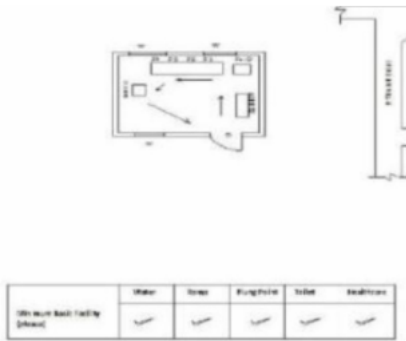

Google Map View

Polling Station Building Front View

Polling Station Front View

Cad View

Key MAP View

1 பெயர் : திவ்யா கணவர் பெயர்: வினோத்குமார் வீட்டு எண் : 5/46/126 வயது : 29 பாலினம் : பெண் Photo is available	RAZ2127553	2 பெயர் : கவி பிரியா கனிமொழி தாயின் பெயர்: கனிமொழி கனிமொழி வீட்டு எண் : 6/21 வயது : 20 பாலினம் : பெண் Photo is available	RAZ2922698	3 பெயர் : வசந்தா கணவர் பெயர்: தாமஸ் வீட்டு எண் : 6/40 வயது : 71 பாலினம் : பெண் Photo is available	RAZ1099555
4 பெயர் : முனிராஜ் தந்தை பெயர்: ரத்தினசபாபதி வீட்டு எண் : 7 வயது : 51 பாலினம் : ஆண் Photo is available	RAZ1198720	5 பெயர் : மீனாட்சி கணவர் பெயர்: முனிராஜ் வீட்டு எண் : 7 வயது : 45 பாலினம் : பெண் Photo is available	RAZ1198670	6 பெயர் : அருண் குமார் தந்தை பெயர்: முனி ராஜ் வீட்டு எண் : 7/27 வயது : 23 பாலினம் : ஆண் Photo is available	RAZ2548410
7 பெயர் : லதா கணவர் பெயர்: சுப்பிரமணியன் வீட்டு எண் : 7/37 வயது : 57 பாலினம் : பெண் Photo is available	RAZ2390326	8 பெயர் : ஆறுமுகம் தந்தை பெயர்: காலிமுத்து வீட்டு எண் : 8 வயது : 63 பாலினம் : ஆண் Photo is available	RAZ1635317	9 பெயர் : ஏழுமலை தந்தை பெயர்: குப்புசாமி வீட்டு எண் : 8 வயது : 55 பாலினம் : ஆண் Photo is available	RAZ1089481
10 பெயர் : சாந்தி கணவர் பெயர்: ஏழுமலை வீட்டு எண் : 8 வயது : 49 பாலினம் : பெண் Photo is available	RAZ1119122	11 பெயர் : சந்திரகலா கணவர் பெயர்: ராஜா வீட்டு எண் : 8 வயது : 48 பாலினம் : பெண் Photo is available	RAZ2030278	12 பெயர் : வெங்கடேசன் தந்தை பெயர்: குணசேகரன் வீட்டு எண் : 8 வயது : 44 பாலினம் : ஆண் Photo is available	RAZ2030252
13 பெயர் : ஜாஸ்மின் கணவர் பெயர்: சொல்வகுமார் ஜோசப் வீட்டு எண் : 8 வயது : 41 பாலினம் : பெண் Photo is available	RAZ1416528	14 பெயர் : ஷமீம் தந்தை பெயர்: ஷாகித் அலி வீட்டு எண் : 8 வயது : 33 பாலினம் : பெண் Photo is available	RAZ0918540	15 பெயர் : உதயகுரியா கணவர் பெயர்: கோவிந்தராஜ் வீட்டு எண் : 8 வயது : 32 பாலினம் : பெண் Photo is available	RAZ1416213
16 பெயர் : அருண் குமார் தந்தை பெயர்: ராஜேந்திரன் வீட்டு எண் : 8 வயது : 32 பாலினம் : ஆண் Photo is available	RAZ1415868	17 பெயர் : மணிகண்டன் தந்தை பெயர்: முத்து வீட்டு எண் : 8 வயது : 31 பாலினம் : ஆண் Photo is available	RAZ1416171	18 பெயர் : ராஜபுரி தந்தை பெயர்: ராமசந்திரன் வீட்டு எண் : 8-5 வயது : 33 பாலினம் : பெண் Photo is available	RAZ0805622
19 பெயர் : ராஜேஸ்வரி கணவர் பெயர்: பரமசிவம் வீட்டு எண் : 8-12 வயது : 86 பாலினம் : பெண் Photo is available	RAZ1132133	20 பெயர் : ஆகாஷ் தந்தை பெயர்: புருசோத்தமன் வீட்டு எண் : 8/14 வயது : 26 பாலினம் : ஆண் Photo is available	RAZ2234532	21 பெயர் : சிவசங்கரி தந்தை பெயர்: பிரிதிவிராஜ் வீட்டு எண் : 8/33 வயது : 44 பாலினம் : பெண் Photo is available	RAZ2241255
22 பெயர் : வருண் குமார் தந்தை பெயர்: சேகர் வீட்டு எண் : 8/33 வயது : 42 பாலினம் : ஆண் Photo is available	RAZ2215218	23 பெயர் : சலீம் மாலிக் தந்தை பெயர்: கலிமுல்லா வீட்டு எண் : 8-46 வயது : 30 பாலினம் : ஆண் Photo is available	RAZ1826122	24 பெயர் : கனிமொழி ச கணவர் பெயர்: சம்பத் வீட்டு எண் : 8/48 வயது : 46 பாலினம் : பெண் Photo is available	RAZ2962868
25 பெயர் : பூபதி தந்தை பெயர்: குப்புசாமி வீட்டு எண் : 9 வயது : 58 பாலினம் : ஆண் Photo is available	RAZ0560912	26 பெயர் : ஜோதி கணவர் பெயர்: பூபதி வீட்டு எண் : 9 வயது : 43 பாலினம் : பெண் Photo is available	RAZ0560268	27 பெயர் : மா கீர்த்தனா தந்தை பெயர்: மாயாண்டி வீட்டு எண் : 9/1 வயது : 19 பாலினம் : பெண் Photo is available	RAZ2948149
28 பெயர் : ராணி குமரி கீலந் கணவர் பெயர்: ராமபிரசாத் வீட்டு எண் : 9/3 வயது : 75 பாலினம் : பெண் Photo is available	RAZ0266023	29 பெயர் : மணிகண்டன் தந்தை பெயர்: ரவி வீட்டு எண் : 9/20 வயது : 25 பாலினம் : ஆண் Photo is available	RAZ2543205	30 பெயர் : பாலு தந்தை பெயர்: ஏழுமலை வீட்டு எண் : 9/23 வயது : 46 பாலினம் : ஆண் Photo is available	RAZ2127660