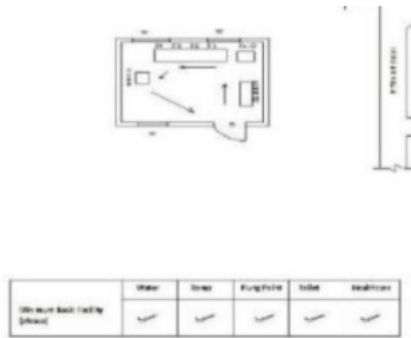

Google Map View

Polling Station Building Front View

Polling Station Front View

Cad View

Key MAP View

1 பெயர் : வி விஜயராமன் தந்தை பெயர் : வை வேணுகோபால் வீட்டு எண் : 4/17 வயது : 60 பாலினம் : ஆண்	RAZ2686640 Photo is available	2 பெயர் : கவிதா தந்தை பெயர் : குமார் வீட்டு எண் : 8/1 வயது : 21 பாலினம் : பெண்	RAZ2785079 Photo is available	3 பெயர் : ராஜீ தந்தை பெயர் : ராமையா வீட்டு எண் : 17 வயது : 66 பாலினம் : ஆண்	RAZ2030567 Photo is available
4 பெயர் : சித்ரா கணவர் பெயர் : கனி வீட்டு எண் : 17 வயது : 51 பாலினம் : பெண்	RAZ0962480 Photo is available	5 பெயர் : மாரியப்பன் தந்தை பெயர் : சுப்பையா வீட்டு எண் : 17 வயது : 50 பாலினம் : ஆண்	RAZ0501346 Photo is available	6 பெயர் : குமார் தந்தை பெயர் : கமலக்கண்ணன் வீட்டு எண் : 17 வயது : 50 பாலினம் : ஆண்	RAZ1933589 Photo is available
7 பெயர் : சாந்தி கணவர் பெயர் : குமார் வீட்டு எண் : 17 வயது : 48 பாலினம் : பெண்	RAZ1933597 Photo is available	8 பெயர் : விஜயலக்ஷ்மி கணவர் பெயர் : மாரியப்பன் வீட்டு எண் : 17 வயது : 44 பாலினம் : பெண்	RAZ0501353 Photo is available	9 பெயர் : மாலினிபொன்சேகரமேரி கணவர் பெயர் : ஜஸ்டஸ் வீட்டு எண் : 17 வயது : 41 பாலினம் : பெண்	RAZ0501239 Photo is available
10 பெயர் : ஜெனிபர் கணவர் பெயர் : அகஸ்டஸ் வீட்டு எண் : 17 வயது : 39 பாலினம் : பெண்	RAZ0501247 Photo is available	11 பெயர் : மீனா கணவர் பெயர் : ராமு வீட்டு எண் : 17 வயது : 37 பாலினம் : பெண்	RAZ1713262 Photo is available	12 பெயர் : ஸ்ரீராம்குமார் தந்தை பெயர் : பொன்னுசாமி வீட்டு எண் : 17 வயது : 37 பாலினம் : ஆண்	RAZ1417161 Photo is available
13 பெயர் : காசிவிஷ்ணுவநாத் தந்தை பெயர் : பேச்சிமுத்து கோபால் தாஸ் வீட்டு எண் : 17 வயது : 34 பாலினம் : ஆண்	RAZ0501643 Photo is available	14 பெயர் : சித்ரா தாயின் பெயர் : திப்பம்மாள் வீட்டு எண் : 17 வயது : 33 பாலினம் : பெண்	RAZ1713379 Photo is available	15 பெயர் : வேணு சோமசுந்தரம் தந்தை பெயர் : வேணு வீட்டு எண் : 17 வயது : 33 பாலினம் : ஆண்	RAZ1713163 Photo is available
16 பெயர் : சதிஷ்குமார் தந்தை பெயர் : லட்சுமணன் வீட்டு எண் : 17 வயது : 31 பாலினம் : ஆண்	RAZ1199314 Photo is available	17 பெயர் : சுகந்தா தந்தை பெயர் : கனி வீட்டு எண் : 17 வயது : 31 பாலினம் : பெண்	RAZ1199819 Photo is available	18 பெயர் : மஞ்சளா தந்தை பெயர் : பாஸ்கர் வீட்டு எண் : 17 வயது : 27 பாலினம் : பெண்	RAZ2051894 Photo is available
19 பெயர் : சரவணன் தந்தை பெயர் : சீனிவாசன் வீட்டு எண் : 17-2 வயது : 54 பாலினம் : ஆண்	RAZ1119247 Photo is available	20 பெயர் : கலாவதி கணவர் பெயர் : சரவணன் வீட்டு எண் : 17-2 வயது : 51 பாலினம் : பெண்	RAZ1098326 Photo is available	21 பெயர் : அருண் குமார் தந்தை பெயர் : சரவணன் வீட்டு எண் : 17-2 வயது : 27 பாலினம் : ஆண்	RAZ2030641 Photo is available
22 பெயர் : கணேசன் தந்தை பெயர் : நடராஜன் வீட்டு எண் : 17/8,ராணி அண்ணா நகர் வயது : 62 பாலினம் : ஆண்	RAZ2896173 Photo is available	23 பெயர் : அன்பரசன் தந்தை பெயர் : அண்ணாமலை வீட்டு எண் : 17/9 வயது : 26 பாலினம் : ஆண்	RAZ2128692 Photo is available	24 பெயர் : ஹரீஷ் சேன் தந்தை பெயர் : காசிம் சரீப் வீட்டு எண் : 17-12 வயது : 54 பாலினம் : ஆண்	RAZ0806000 Photo is available
25 பெயர் : பர்வீன் பாணு கணவர் பெயர் : ஹரீஷ் உசேன் வீட்டு எண் : 17-12 வயது : 41 பாலினம் : பெண்	RAZ1119254 Photo is available	26 பெயர் : ஹேமாவதி கணவர் பெயர் : ராஜு வீட்டு எண் : 17-16 வயது : 60 பாலினம் : பெண்	RAZ2030583 Photo is available	27 பெயர் : ஈஸ்வரி தந்தை பெயர் : ஜானகிராமன் வீட்டு எண் : 17-24 வயது : 72 பாலினம் : ஆண்	RAZ1826866 Photo is available
28 பெயர் : பாரதி கணவர் பெயர் : ஜீவா வீட்டு எண் : 17-28 வயது : 47 பாலினம் : பெண்	RAZ1933548 Photo is available	29 பெயர் : சுரேந்தர் தந்தை பெயர் : ஜீவா வீட்டு எண் : 17/28 வயது : 27 பாலினம் : ஆண்	RAZ2128437 Photo is available	30 பெயர் : பத்மநாபன் தந்தை பெயர் : நரசிம்மன் வீட்டு எண் : 17-30 வயது : 72 பாலினம் : ஆண்	RAZ2089399 Photo is available