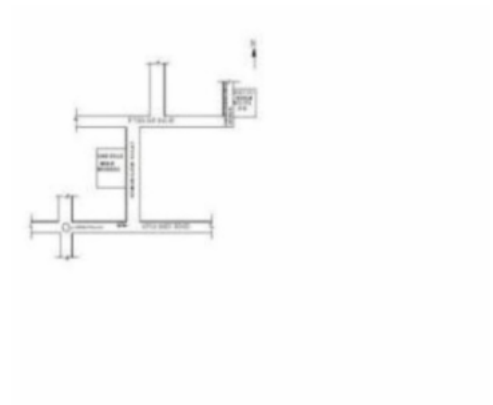

Key MAP View