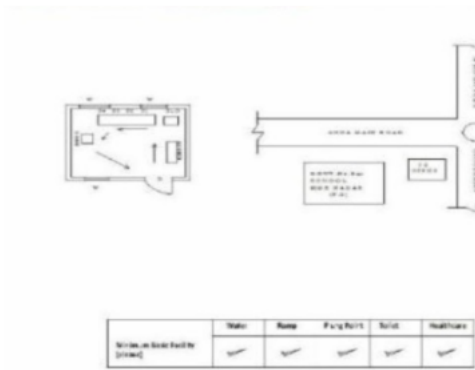

Google Map View

Polling Station Building Front View

Polling Station Front View

Cad View

Key MAP View

1 பெயர் : வேலு தந்தை பெயர் : ரெத்தினசாமி வீட்டு எண் : 1 வயது : 76 பாலினம் : ஆண்	DBL9695834 Photo is available	2 பெயர் : தமிழ்செல்வி கணவர் பெயர் : வேலு வீட்டு எண் : 1 வயது : 60 பாலினம் : பெண்	DBL9695842 Photo is available	3 பெயர் : கோமதி தந்தை பெயர் : வேலு வீட்டு எண் : 1 வயது : 29 பாலினம் : பெண்	RAZ1635960 Photo is available
4 பெயர் : சீதாராமன் தந்தை பெயர் : ஜெயராமன் வீட்டு எண் : 2 வயது : 58 பாலினம் : ஆண்	RAZ2372985 Photo is available	5 பெயர் : முரளிகிருஷ்ணன் தந்தை பெயர் : ஜெயராமன் வீட்டு எண் : 2 வயது : 56 பாலினம் : ஆண்	DBL4369385 Photo is available	6 பெயர் : சுபாஷினி தந்தை பெயர் : ஜெயராமன் வீட்டு எண் : 2 வயது : 42 பாலினம் : பெண்	DBL2174746 Photo is available
7 பெயர் : நாராயணன் தந்தை பெயர் : ஜெயம் வீட்டு எண் : 3 வயது : 45 பாலினம் : ஆண்	DBL9780198 Photo is available	8 பெயர் : பிரியதர்சினி கணவர் பெயர் : நாராயணன் வீட்டு எண் : 3 வயது : 41 பாலினம் : பெண்	RAZ1200393 Photo is available	9 பெயர் : சந்திரசேகர் தந்தை பெயர் : துரைசாமி வீட்டு எண் : 5 வயது : 64 பாலினம் : ஆண்	RAZ0139501 Photo is available
10 பெயர் : உமாமகேஸ்வரி கணவர் பெயர் : சந்திரசேகர் வீட்டு எண் : 5 வயது : 58 பாலினம் : பெண்	RAZ0139485 Photo is available	11 பெயர் : சரஸ்வதி கணவர் பெயர் : ராமச்சந்திரன் வீட்டு எண் : 5 வயது : 38 பாலினம் : பெண்	RAZ2528743 Photo is available	12 பெயர் : பின்சி பாபு தந்தை பெயர் : பாபு சார்ஜ் வீட்டு எண் : 5 வயது : 27 பாலினம் : பெண்	RAZ2031201 Photo is available
13 பெயர் : ராமன் தந்தை பெயர் : ராஜாராமன் வீட்டு எண் : 5-1 வயது : 70 பாலினம் : ஆண்	DBL7265515 Photo is available	14 பெயர் : ஜெயலக்ஷ்மி கணவர் பெயர் : ராமன் வீட்டு எண் : 5-1 வயது : 68 பாலினம் : பெண்	DBL7265523 Photo is available	15 பெயர் : சிவபாலன் தந்தை பெயர் : ராமசந்திரன் வீட்டு எண் : 5-3 வயது : 43 பாலினம் : ஆண்	DBL7275266 Photo is available
16 பெயர் : பூங்கொடி தந்தை பெயர் : ராமசந்திரன் வீட்டு எண் : 5-3 வயது : 39 பாலினம் : பெண்	DBL7278823 Photo is available	17 பெயர் : மரகதவள்ளி தந்தை பெயர் : சந்திரசேகர் வீட்டு எண் : 5-84 வயது : 28 பாலினம் : பெண்	RAZ1828789 Photo is available	18 பெயர் : முத்துகுமார் தந்தை பெயர் : செல்வராஜ் வீட்டு எண் : 5-AP-84 வயது : 30 பாலினம் : ஆண்	RAZ1994193 Photo is available
19 பெயர் : பாலாஜி தந்தை பெயர் : அன்பியப்பன் வீட்டு எண் : 8/1471 வயது : 33 பாலினம் : ஆண்	RAZ2501864 Photo is available	20 பெயர் : ரவி தந்தை பெயர் : அமிர்தலிங்கம் வீட்டு எண் : 9 வயது : 60 பாலினம் : ஆண்	RAZ0716480 Photo is available	21 பெயர் : ஸ்ரீவித்யா கணவர் பெயர் : பாலாஜி வீட்டு எண் : 10 வயது : 55 பாலினம் : பெண்	DBL7275233 Photo is available
22 பெயர் : ஸ் ராமச்சந்திரன் தந்தை பெயர் : ஜி சின்னகுழந்தை பாதர் வீட்டு எண் : 11 வயது : 48 பாலினம் : ஆண்	RAZ2822757 Photo is available	23 பெயர் : ர் உமாமகேஷ்வரி கணவர் பெயர் : ஸி ராமசந்திரன் ஹஸபைட் வீட்டு எண் : 11 வயது : 44 பாலினம் : பெண்	RAZ2822799 Photo is available	24 பெயர் : ஜாபர் அலி தந்தை பெயர் : யூனுஸ் பாஷா வீட்டு எண் : 11 வயது : 37 பாலினம் : ஆண்	RAZ0338178 Photo is available
25 பெயர் : முகமது அலி தந்தை பெயர் : யூனுஸ் பாஷா வீட்டு எண் : 11 வயது : 36 பாலினம் : ஆண்	RAZ0687913 Photo is available	26 பெயர் : ர் வைஷ்ணவி தந்தை பெயர் : ஸி ராமசந்திரன் பாதர் வீட்டு எண் : 11 வயது : 21 பாலினம் : பெண்	RAZ2822781 Photo is available	27 பெயர் : ர திவ்யா தந்தை பெயர் : ஸி ராமசந்திரன் பாதர் வீட்டு எண் : 11 வயது : 20 பாலினம் : பெண்	RAZ2822773 Photo is available
28 பெயர் : திரிபுரசுந்தரி கணவர் பெயர் : வீராசாமி வீட்டு எண் : 12 வயது : 86 பாலினம் : பெண்	DBL2364404 Photo is available	29 பெயர் : சந்திரசேகர் தந்தை பெயர் : ராமசாமி வீட்டு எண் : 12 வயது : 81 பாலினம் : ஆண்	RAZ1115062 Photo is available	30 பெயர் : சுசன்பாபு கணவர் பெயர் : பாபு வீட்டு எண் : 12 வயது : 56 பாலினம் : பெண்	RAZ1422278 Photo is available