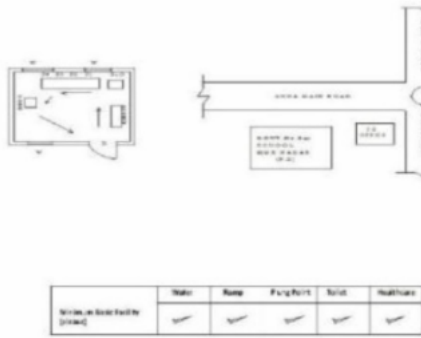

Google Map View

Polling Station Building Front View

Polling Station Front View

Cad View

Key MAP View

1 பெயர் : மீனாட்சிசுந்தரம் தந்தை பெயர் : சேகர்லட்சுமணன் வீட்டு எண் : 2-1 வயது : 70 பாலினம் : ஆண் Photo is available	DBL4356168	2 பெயர் : மைதிலி கணவர் பெயர் : மீனாட்சிசுந்தரம் வீட்டு எண் : 2-1 வயது : 63 பாலினம் : பெண் Photo is available	DBL4356184	S 3 பெயர் : நரசிம்மன் தந்தை பெயர் : பார்த்தசாரதி வீட்டு எண் : 2-2 வயது : 75 பாலினம் : ஆண் Photo is available	DBL9497702
S 4 பெயர் : ரமா கணவர் பெயர் : நரசிம்மன் வீட்டு எண் : 2-2 வயது : 70 பாலினம் : பெண் Photo is available	RAZ2379063	S 5 பெயர் : வெங்கடேஷ் தந்தை பெயர் : நரசிம்மன் வீட்டு எண் : 2-2 வயது : 42 பாலினம் : ஆண் Photo is available	DBL9780735	6 பெயர் : மழுதாபேகம் கணவர் பெயர் : ஜாபர்ஹுசேன் வீட்டு எண் : 2-4 வயது : 76 பாலினம் : பெண் Photo is available	DBL9497736
7 பெயர் : ஷாகின் தந்தை பெயர் : ஜாபர்ஹுசேன் வீட்டு எண் : 2-4 வயது : 45 பாலினம் : பெண் Photo is available	DBL9497744	8 பெயர் : தீபக் தந்தை பெயர் : முரளி வீட்டு எண் : 2A-116 வயது : 31 பாலினம் : ஆண் Photo is available	RAZ2051977	9 பெயர் : ஷாலினி கணவர் பெயர் : வெங்கடராமன் வீட்டு எண் : 2ஏ,118, ஹமோநீ சங்கீதா வயது : 43 பாலினம் : பெண் Photo is available	RAZ0139782
10 பெயர் : சுகுமார் தந்தை பெயர் : நடராஜன் வீட்டு எண் : 2c வயது : 76 பாலினம் : ஆண் Photo is available	RAZ1714880	11 பெயர் : மணிவல்லி கணவர் பெயர் : சண்முகம் வீட்டு எண் : 2c வயது : 73 பாலினம் : பெண் Photo is available	RAZ1714872	12 பெயர் : குருமூர்த்தி தந்தை பெயர் : ராமஸ்வாமி வீட்டு எண் : 2K-D113 வயது : 77 பாலினம் : ஆண் Photo is available	RAZ1675735
13 பெயர் : ஹேமா கணவர் பெயர் : குருமூர்த்தி வீட்டு எண் : 2K-D113 வயது : 70 பாலினம் : பெண் Photo is available	RAZ1675727	14 பெயர் : கலைச்செல்வி கணவர் பெயர் : நடராஜன் வீட்டு எண் : 2கேடி 105 வயது : 71 பாலினம் : பெண் Photo is available	RAZ2931897	15 பெயர் : சந்திரசேகரன் தந்தை பெயர் : விஸ்வநாதன் வீட்டு எண் : 3b வயது : 54 பாலினம் : ஆண் Photo is available	RAZ2031292
16 பெயர் : ஜெயந்தி கணவர் பெயர் : சந்திரசேகரன் வீட்டு எண் : 3b வயது : 49 பாலினம் : பெண் Photo is available	RAZ2031359	17 பெயர் : வீ வியாலா தந்தை பெயர் : வசுதேவன் சேஷாத்ரி வீட்டு எண் : 3ஏ,ஜிஆர்என் கபில வயது : 23 பாலினம் : ஆண் Photo is available	RAZ2545408	18 பெயர் : சாந்தா கணவர் பெயர் : கிருஷ்ணப்பன் வீட்டு எண் : 4-5 வயது : 82 பாலினம் : பெண் Photo is available	DBL7272990
19 பெயர் : பிரபாகரன் தந்தை பெயர் : கிருஷ்ணப்பன் வீட்டு எண் : 4-5 வயது : 62 பாலினம் : ஆண் Photo is available	DBL7272974	20 பெயர் : ரஜினிபிரபாகரன் கணவர் பெயர் : பிரபாகரன் வீட்டு எண் : 4-5 வயது : 59 பாலினம் : பெண் Photo is available	DBL9274259	21 பெயர் : விஜயலட்சுமி கணவர் பெயர் : சுரேஷ் வீட்டு எண் : 4-5 வயது : 58 பாலினம் : பெண் Photo is available	DBL7272982
22 பெயர் : ஸ்ரீஜித் தந்தை பெயர் : ஜனார்த்தனன் வீட்டு எண் : 4-6 வயது : 51 பாலினம் : ஆண் Photo is available	RAZ2379089	23 பெயர் : அபர்ணா கணவர் பெயர் : ஸ்ரீஜித் வீட்டு எண் : 4-6 வயது : 42 பாலினம் : பெண் Photo is available	DBL9286873	24 பெயர் : சந்திரா கணவர் பெயர் : வெங்கடராமன் வீட்டு எண் : 4/107 வயது : 75 பாலினம் : பெண் Photo is available	RAZ2130391
25 பெயர் : ராஜாராமன் தந்தை பெயர் : வெங்கடராமன் வீட்டு எண் : 4பி,டி107 வயது : 55 பாலினம் : ஆண் Photo is available	RAZ2878791	26 பெயர் : தீப கணவர் பெயர் : ராஜாராமன் வீட்டு எண் : 4பி,டி107 வயது : 46 பாலினம் : பெண் Photo is available	RAZ2878882	27 பெயர் : வெங்கடராமன் தந்தை பெயர் : ராஜாராமன் வீட்டு எண் : 4பி,டி107 வயது : 22 பாலினம் : ஆண் Photo is available	RAZ2878858
28 பெயர் : ஸ்ரீநிதி தந்தை பெயர் : ஸ்ரீகாந்த் வீட்டு எண் : 4ஜ் வயது : 22 பாலினம் : பெண் Photo is available	RAZ2774800	29 பெயர் : ரேவதி கணவர் பெயர் : ஸ்ரீனிவாசன் வீட்டு எண் : 6-2 வயது : 81 பாலினம் : பெண் Photo is available	RAZ0274209	30 பெயர் : ராஜலட்சுமி கணவர் பெயர் : ராஜு வீட்டு எண் : 6-3 வயது : 61 பாலினம் : பெண் Photo is available	DBL7265218