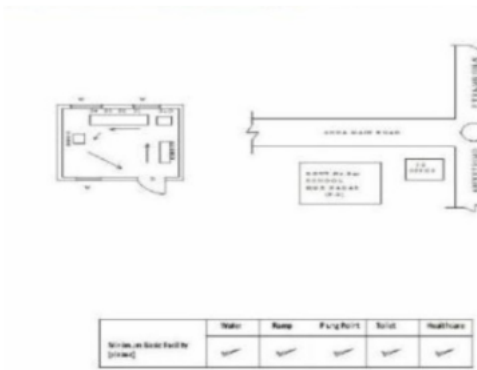

Google Map View

Polling Station Building Front View

Polling Station Front View

Cad View

Key MAP View

சட்டமன்றத் தொகுதியின் எண் மற்றும் பெயர் : 22-விருகம்பாக்கம் பிரிவு எண் மற்றும் பெயர் 1-கே.கே.நகர் புதிய வார்டு எண்.136 6வது செக்டார் 30வது தெரு