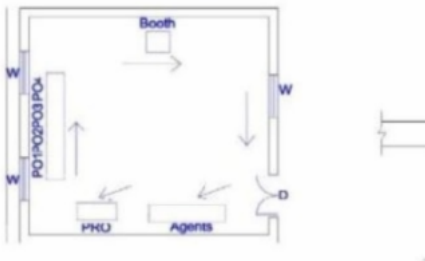

Google Map View

Polling Station Building Front View

Polling Station Front View

Cad View

Key MAP View

Minimum Basic Facility (please ✓)	Water	Ramp	Plug Points	Toilet	Healthcare
	✓	✓	✓	✓	✓

சட்டமன்றத் தொகுதியின் எண் மற்றும் பெயர் : 22-விருகம்பாக்கம்
பிரிவு எண் மற்றும் பெயர் : 1-விருகம்பாக்கம் புதிய வார்டு எண்.128 ஆர்ச்சிட் சி பிராஸ் கார்டன்