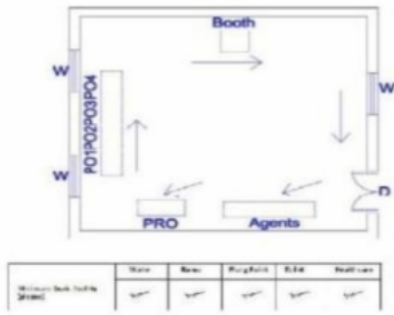

Google Map View

Polling Station Building Front View

Polling Station Front View

Cad View

Key MAP View

1 பெயர் : முரளி தந்தை பெயர்: கிருஷ்ணன் வீட்டு எண் : 5 வயது : 68 பாலினம் : ஆண் Photo is available	RAZ2612323	2 பெயர் : சுரேந்தர் இதரர் பெயர்: காந்தி வீட்டு எண் : 9-54 வயது : 42 பாலினம் : ஆண் Photo is available	RAZ2052330	3 பெயர் : இராஜேந்திரன் தந்தை பெயர்: முனுசாமி வீட்டு எண் : 10 வயது : 69 பாலினம் : ஆண் Photo is available	RAZ1716109
4 பெயர் : சூதா கணவர் பெயர்: இராஜேந்திரன் வீட்டு எண் : 10 வயது : 58 பாலினம் : பெண் Photo is available	RAZ1716265	5 பெயர் : பங்கஜ் குமார் தந்தை பெயர்: பிரசன்னா குமார் வீட்டு எண் : 26ஏ வயது : 44 பாலினம் : ஆண் Photo is available	RAZ2553329	6 பெயர் : பூனம் கணவர் பெயர்: பங்கஜ் குமார் வீட்டு எண் : 26 ஏ வயது : 37 பாலினம் : பெண் Photo is available	RAZ2553337
7 பெயர் : ஜெயவர்தனி தந்தை பெயர்: பரமசிவம் வீட்டு எண் : 26/C3 Giri Apartments வயது : 27 பாலினம் : பெண் Photo is available	RAZ2269355	8 பெயர் : சாரதா தந்தை பெயர்: முத்துக்ரிஷ்ணன் வீட்டு எண் : 44 வயது : 23 பாலினம் : பெண் Photo is available	RAZ2547362	9 பெயர் : விஜயவள்ளி கணவர் பெயர்: ஹரித்துவாரி வீட்டு எண் : 91 வயது : 72 பாலினம் : பெண் Photo is available	LMG1765106
10 பெயர் : ரமேஷ் தந்தை பெயர்: இராஜேந்திரன் வீட்டு எண் : 91 வயது : 61 பாலினம் : ஆண் Photo is available	RAZ1638584	11 பெயர் : கணேசன் தந்தை பெயர்: கிருஷ்ணமூர்த்தி வீட்டு எண் : 91 வயது : 61 பாலினம் : ஆண் Photo is available	RAZ0443432	12 பெயர் : சரஸ்வதி கணவர் பெயர்: ரமேஷ் வீட்டு எண் : 91 வயது : 57 பாலினம் : பெண் Photo is available	RAZ1638618
13 பெயர் : ராஜேஷ்வரி கணவர் பெயர்: வெங்கடேசன் வீட்டு எண் : 91 வயது : 54 பாலினம் : பெண் Photo is available	RAZ1434406	14 பெயர் : சரவணன் தந்தை பெயர்: தட்சிணமூர்த்தி வீட்டு எண் : 91 வயது : 51 பாலினம் : ஆண் Photo is available	RAZ0145904	15 பெயர் : பாணு கணவர் பெயர்: சரவணன் வீட்டு எண் : 91 வயது : 50 பாலினம் : பெண் Photo is available	RAZ0145888
16 பெயர் : நீலா கணவர் பெயர்: முருகன் வீட்டு எண் : 91 வயது : 47 பாலினம் : பெண் Photo is available	RAZ1434380	17 பெயர் : பிரசாந்த் தந்தை பெயர்: ராஜேந்திரன் வீட்டு எண் : 91 வயது : 38 பாலினம் : ஆண் Photo is available	RAZ0145847	18 பெயர் : பிருந்தா தந்தை பெயர்: ரமேஷ் வீட்டு எண் : 91 வயது : 29 பாலினம் : பெண் Photo is available	RAZ1638576
19 பெயர் : பூங்கனேசா தந்தை பெயர்: பாபு வீட்டு எண் : 91/270 வயது : 25 பாலினம் : ஆண் Photo is available	RAZ2486215	20 பெயர் : வசந்தா குமரி கணவர் பெயர்: பத்மநாபன் வீட்டு எண் : 96 வயது : 68 பாலினம் : பெண் Photo is available	RAZ2553360	21 பெயர் : சத்யநாராயணன் தந்தை பெயர்: வேல்முருகன் வீட்டு எண் : 96 வயது : 23 பாலினம் : ஆண் Photo is available	RAZ2634111
22 பெயர் : கார்த்திகேயன் தந்தை பெயர்: சந்தானம் வீட்டு எண் : 134 ஏ வயது : 59 பாலினம் : ஆண் Photo is available	RAZ2634046	23 பெயர் : ராஜலக்ஷ்மி கணவர் பெயர்: கார்த்திகேயன் வீட்டு எண் : 134ஏ வயது : 52 பாலினம் : பெண் Photo is available	RAZ2634053	24 பெயர் : ஷ்ருதி தந்தை பெயர்: பூநிவாசன் வீட்டு எண் : 134 ஏ வயது : 25 பாலினம் : பெண் Photo is available	RAZ2484947
25 பெயர் : ஆகாஷ் தாயின் பெயர்: கோமதி வீட்டு எண் : 134 ஏ வயது : 25 பாலினம் : ஆண் Photo is available	RAZ2553345	# 26 பெயர் : பாலசந்திரன் இதரர் பெயர்: சங்கரி வீட்டு எண் : 270 வயது : 77 பாலினம் : ஆண் Photo is available	RAZ2391258	# 27 பெயர் : சங்கரி கணவர் பெயர்: பாலசந்திரன் வீட்டு எண் : 270 வயது : 67 பாலினம் : பெண் Photo is available	RAZ2391266
28 பெயர் : பிரபாகரன் தந்தை பெயர்: பாலசந்திரன் வீட்டு எண் : 270 வயது : 45 பாலினம் : ஆண் Photo is available	RAZ2665107	29 பெயர் : அழகப்பன் தந்தை பெயர்: ராமசிவராமன் வீட்டு எண் : 270-F5 வயது : 69 பாலினம் : ஆண் Photo is available	JCH7910672	30 பெயர் : அழகம்மை கணவர் பெயர்: அழகப்பன் வீட்டு எண் : 270-F5 வயது : 65 பாலினம் : பெண் Photo is available	JCH7910730