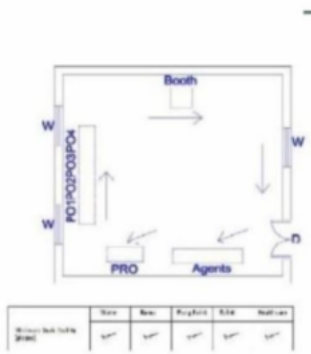

Google Map View

Polling Station Building Front View

Polling Station Front View

Cad View

Key MAP View

சட்டமன்றத் தொகுதியின் எண் மற்றும் பெயர் : 22-விருகம்பாக்கம்
பிரிவு எண் மற்றும் பெயர் : 1-விருகம்பாக்கம் புதிய வார்டு எண்.128 ரூக்மணி அம்மாள் தெரு