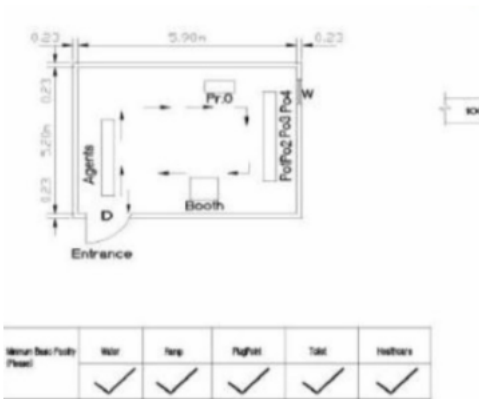

Google Map View

Polling Station Building Front View

Polling Station Front View

Cad View

Key MAP View

1 பெயர் : ஆறுமுகம் தந்தை பெயர்: கந்தசாமி வீட்டு எண் : 1 வயது : 56 பாலினம் : ஆண்	RAZ0598623 Photo is available	2 பெயர் : பாண்டியன் தந்தை பெயர்: மதுரைமுத்து வீட்டு எண் : 1 வயது : 56 பாலினம் : ஆண்	AZZ4537692 Photo is available	3 பெயர் : மீனா கணவர் பெயர்: ஆறுமுகம் வீட்டு எண் : 1 வயது : 55 பாலினம் : பெண்	RAZ0598045 Photo is available
4 பெயர் : செல்வி கணவர் பெயர்: பாண்டியன் வீட்டு எண் : 1 வயது : 48 பாலினம் : பெண்	AZZ4537684 Photo is available	5 பெயர் : லலிதா தந்தை பெயர்: கோவிந்தராஜ் வீட்டு எண் : 1 வயது : 36 பாலினம் : பெண்	RAZ1266972 Photo is available	6 பெயர் : பிரகாஷ் தந்தை பெயர்: மணி வீட்டு எண் : 2-93 வயது : 38 பாலினம் : ஆண்	RAZ0016352 Photo is available
7 பெயர் : அம்சவள்ளி கணவர் பெயர்: கோவிந்தராஜ் வீட்டு எண் : 3 வயது : 53 பாலினம் : பெண்	AZZ4535506 Photo is available	8 பெயர் : மல்லிகா கணவர் பெயர்: சரவணன் வீட்டு எண் : 4 வயது : 37 பாலினம் : பெண்	RAZ1267772 Photo is available	9 பெயர் : வசந்தா கணவர் பெயர்: சீனிவாசன் வீட்டு எண் : 5 வயது : 67 பாலினம் : பெண்	RAZ1267764 Photo is available
10 பெயர் : புண்ணியகோடி தந்தை பெயர்: ராமநாதன் வீட்டு எண் : 5 வயது : 49 பாலினம் : ஆண்	RAZ2197598 Photo is available	11 பெயர் : தேவி இதரர் பெயர்: ஜெயபாண்டி வீட்டு எண் : 5 வயது : 38 பாலினம் : பெண்	RAZ1751379 Photo is available	12 பெயர் : பானுமதி கணவர் பெயர்: திருமலை வீட்டு எண் : 6 வயது : 46 பாலினம் : பெண்	RAZ0598516 Photo is available
13 பெயர் : விஜய குமார் தந்தை பெயர்: கமலநாதர் வீட்டு எண் : 7 வயது : 76 பாலினம் : ஆண்	RAZ1267798 Photo is available	14 பெயர் : முத்துசாமி தந்தை பெயர்: பச்சைமுத்து வீட்டு எண் : 7 வயது : 56 பாலினம் : ஆண்	AZZ4536272 Photo is available	15 பெயர் : செல்வி கணவர் பெயர்: முத்துசாமி வீட்டு எண் : 7 வயது : 46 பாலினம் : பெண்	AZZ4536280 Photo is available
16 பெயர் : சரவணபவ தந்தை பெயர்: ராமசந்திரன் வீட்டு எண் : 7 வயது : 44 பாலினம் : ஆண்	RAZ1999762 Photo is available	17 பெயர் : தேவேந்திரன் தந்தை பெயர்: பெரியசாமி வீட்டு எண் : 7 வயது : 30 பாலினம் : ஆண்	RAZ1267475 Photo is available	18 பெயர் : விஜயகுமார் தந்தை பெயர்: கமலனாதராவ் வீட்டு எண் : 7/6 வயது : 62 பாலினம் : ஆண்	RAZ2104461 Photo is available
19 பெயர் : கிரிஜா பாய் கணவர் பெயர்: ஆனந்த ரால் வீட்டு எண் : 7/6 வயது : 49 பாலினம் : பெண்	RAZ2104487 Photo is available	20 பெயர் : வசந்தா கணவர் பெயர்: கோபால் வீட்டு எண் : 8 வயது : 76 பாலினம் : பெண்	RAZ2282226 Photo is available	21 பெயர் : கார்த்திகேயன் தந்தை பெயர்: கோபால் வீட்டு எண் : 8 வயது : 48 பாலினம் : ஆண்	RAZ0598292 Photo is available
22 பெயர் : மலர் கணவர் பெயர்: கோபால் வீட்டு எண் : 9 வயது : 53 பாலினம் : பெண்	AZZ8122624 Photo is available	23 பெயர் : பாண்டியன் முத்துசாமி இதரர் பெயர்: பச்சையம்மாள் பாண்டியன் வீட்டு எண் : 9 வயது : 49 பாலினம் : ஆண்	RAZ2813798 Photo is available	24 பெயர் : பச்சையம்மாள் பாண்டியன் கணவர் பெயர்: பாண்டியன் மு வீட்டு எண் : 9 வயது : 46 பாலினம் : பெண்	RAZ2843092 Photo is available
25 பெயர் : அழகேசன் தந்தை பெயர்: கோபால் வீட்டு எண் : 9 வயது : 42 பாலினம் : ஆண்	AZZ8122632 Photo is available	26 பெயர் : பாலாஜி தந்தை பெயர்: பெருமாள் வீட்டு எண் : 9 வயது : 36 பாலினம் : ஆண்	RAZ1472844 Photo is available	27 பெயர் : ஆனந்தி கணவர் பெயர்: பாலாஜி வீட்டு எண் : 9 வயது : 35 பாலினம் : பெண்	RAZ2010692 Photo is available
28 பெயர் : ஜா ஸ்டீபன் தந்தை பெயர்: கந்தசாமி வீட்டு எண் : 9 வயது : 32 பாலினம் : ஆண்	RAZ1267731 Photo is available	29 பெயர் : தேஜேஸ்வரி கணவர் பெயர்: கங்காதரன் வீட்டு எண் : 9 வயது : 31 பாலினம் : பெண்	RAZ1266873 Photo is available	30 பெயர் : சகுபர்சாதிக் தந்தை பெயர்: முகமதுஅபூபக்கர் வீட்டு எண் : 10 வயது : 68 பாலினம் : ஆண்	RAZ0312330 Photo is available