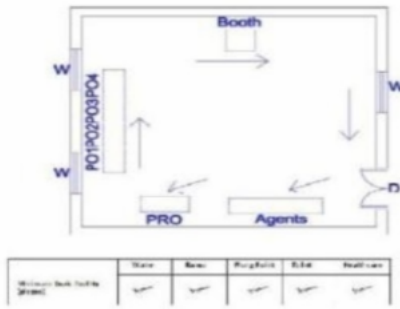

Google Map View

Polling Station Building Front View

Polling Station Front View

Cad View

Key MAP View

1 பெயர் : சீனய்யா தந்தை பெயர்: ரமணய்யா வீட்டு எண் : 1 வயது : 73 பாலினம் : ஆண்	RAZ0808972 Photo is available	2 பெயர் : ரேவதி தேவி கணவர் பெயர்: சீனய்யா வீட்டு எண் : 1 வயது : 61 பாலினம் : பெண்	RAZ0808816 Photo is available	3 பெயர் : பீ நாக் ஜீதேந்தரா தந்தை பெயர்: சீனய்யா வீட்டு எண் : 1 வயது : 41 பாலினம் : ஆண்	RAZ0809152 Photo is available
4 பெயர் : ர அனுஷா கணவர் பெயர்: அநிருத் வீட்டு எண் : 1, Abhiman flats வயது : 29 பாலினம் : பெண்	RAZ2687135 Photo is available	5 பெயர் : குற்றாலிங்கம் தந்தை பெயர்: நடராஜன் வீட்டு எண் : 1B வயது : 66 பாலினம் : ஆண்	RAZ1439538 Photo is available	6 பெயர் : உதயகுமார் தந்தை பெயர்: குற்றாலிங்கம் வீட்டு எண் : 1B வயது : 38 பாலினம் : ஆண்	RAZ1439389 Photo is available
7 பெயர் : பாரதி கணவர் பெயர்: உதயகுமார் வீட்டு எண் : 1b வயது : 37 பாலினம் : பெண்	RAZ1717099 Photo is available	8 பெயர் : ப்ரதீக்ஷ ஜி கிரீஷ் குமார் தந்தை பெயர்: கிரீஷ் குமார் பாதர் வீட்டு எண் : 1பி வயது : 21 பாலினம் : பெண்	RAZ2801918 Photo is available	9 பெயர் : மங்கையர்கரசி குற்றாலிங்கம் கணவர் பெயர்: குற்றாலிங்கம் வீட்டு எண் : 1B /4 வயது : 60 பாலினம் : பெண்	RAZ2816361 Photo is available
10 பெயர் : ராஜேஸ்வரி கணவர் பெயர்: தெட்சிணாமூர்த்தி வீட்டு எண் : 2 வயது : 73 பாலினம் : பெண்	RAZ1207257 Photo is available	11 பெயர் : புனிதவதி கணவர் பெயர்: முருகானந்தம் வீட்டு எண் : 2 வயது : 45 பாலினம் : பெண்	RAZ1206911 Photo is available	12 பெயர் : மல்லிகா கணவர் பெயர்: ராஜேந்திரன் வீட்டு எண் : 2 வயது : 41 பாலினம் : பெண்	RAZ1206812 Photo is available
13 பெயர் : லக்ஷ்மி காந்தன் தந்தை பெயர்: ராஜேந்திரன் வீட்டு எண் : 2 வயது : 38 பாலினம் : ஆண்	RAZ0691246 Photo is available	14 பெயர் : ரமேஷ் ரா தந்தை பெயர்: ர ராமஜீ வீட்டு எண் : 2 பிளாக் பி ஏ1 வயது : 64 பாலினம் : ஆண்	RAZ2921682 Photo is available	15 பெயர் : கண்மணி கணவர் பெயர்: டில்லி வீட்டு எண் : 3-7 வயது : 86 பாலினம் : பெண்	RAZ1832658 Photo is available
16 பெயர் : சங்கர் தந்தை பெயர்: டில்லி வீட்டு எண் : 3-7 வயது : 53 பாலினம் : ஆண்	JCH7994692 Photo is available	17 பெயர் : அமுதா கணவர் பெயர்: சங்கர் வீட்டு எண் : 3-7 வயது : 46 பாலினம் : பெண்	AZZ4970661 Photo is available	18 பெயர் : சுந்தர்குமார் தந்தை பெயர்: ஜோதிமுத்து வீட்டு எண் : 3-7 வயது : 31 பாலினம் : ஆண்	RAZ1832872 Photo is available
19 பெயர் : நவின் குமார் தந்தை பெயர்: சிவ சங்கர் வீட்டு எண் : 3/7 வயது : 23 பாலினம் : ஆண்	RAZ2571297 Photo is available	20 பெயர் : சுபாஜினி கணவர் பெயர்: சத்யநாதன் வீட்டு எண் : 4 வயது : 61 பாலினம் : பெண்	RAZ0809251 Photo is available	21 பெயர் : ரேணுகாதேனி கணவர் பெயர்: சேதுராமன் வீட்டு எண் : 4 வயது : 54 பாலினம் : பெண்	RAZ1438696 Photo is available
22 பெயர் : ராஜேஷ் தந்தை பெயர்: சேதுராமன் வீட்டு எண் : 4 வயது : 35 பாலினம் : ஆண்	RAZ1438860 Photo is available	23 பெயர் : ரம்யா தந்தை பெயர்: சேதுராமன் வீட்டு எண் : 4 வயது : 32 பாலினம் : பெண்	RAZ1439447 Photo is available	24 பெயர் : நந்தினி தந்தை பெயர்: பிரபாகரன் வீட்டு எண் : 4 வயது : 30 பாலினம் : பெண்	RAZ1937168 Photo is available
25 பெயர் : பாலசுப்ரமணியசர்மா தந்தை பெயர்: கிருஷ்ணமூர்த்தி வீட்டு எண் : 4-3 வயது : 53 பாலினம் : ஆண்	RAZ1439058 Photo is available	26 பெயர் : பிரபாகரன் தந்தை பெயர்: சிட்டுப்பாபு வீட்டு எண் : 4-4 வயது : 53 பாலினம் : ஆண்	RAZ0690933 Photo is available	27 பெயர் : அம்மு கணவர் பெயர்: பிரபாகரன் வீட்டு எண் : 4-4 வயது : 47 பாலினம் : பெண்	RAZ0691063 Photo is available
28 பெயர் : திவ்யாபாரதி கணவர் பெயர்: ஊத்யா சங்கர் வீட்டு எண் : 4/4 வயது : 33 பாலினம் : பெண்	RAZ2758126 Photo is available	29 பெயர் : உமா பாரதி அ தந்தை பெயர்: அண்ணாமலை பீ அண்ணாமலை பீ வீட்டு எண் : 4/4 வயது : 25 பாலினம் : பெண்	ALF2318772 Photo is available	30 பெயர் : சுபாஷ் சந்திர போஸ் தந்தை பெயர்: அண்ணாமலை வீட்டு எண் : 4/4 வயது : 23 பாலினம் : ஆண்	RAZ2596633 Photo is available