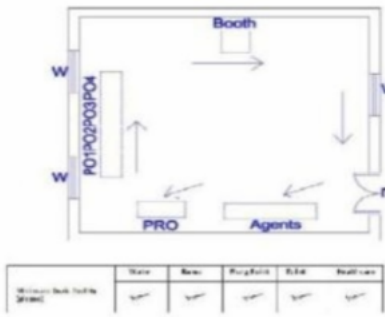

Google Map View

Polling Station Building Front View

Polling Station Front View

Cad View

Key MAP View

1 பெயர் : தரணி தந்தை பெயர்: கணபதிகிராமணி வீட்டு எண் : 1 வயது : 74 பாலினம் : ஆண் Photo is available	AZZ6305924	2 பெயர் : வசந்தா கணவர் பெயர்: தரணி வீட்டு எண் : 1 வயது : 61 பாலினம் : பெண் Photo is available	AZZ6305932	3 பெயர் : கோட்டீஸ்வரன் தந்தை பெயர்: தரணி வீட்டு எண் : 1 வயது : 45 பாலினம் : ஆண் Photo is available	AZZ6305940
4 பெயர் : சசிகுமார் தந்தை பெயர்: தரணி வீட்டு எண் : 1 வயது : 37 பாலினம் : ஆண் Photo is available	RAZ0150862	5 பெயர் : கார்த்திக் தந்தை பெயர்: சேகர் வீட்டு எண் : 2 வயது : 34 பாலினம் : ஆண் Photo is available	RAZ1441054	6 பெயர் : அபித்தா தந்தை பெயர்: சுப்பையா வீட்டு எண் : 2ஸி பிளாக் பி,பில்டெக் ப்ளாட் வயது : 33 பாலினம் : பெண் Photo is available	SOL1148477
7 பெயர் : விசாலாட்சி கணவர் பெயர்: அழகப்பன் வீட்டு எண் : 2ஸி பிளாக் பி சர்வாமங்கள அடுக வயது : 58 பாலினம் : பெண் Photo is available	AZZ4985248	8 பெயர் : அருண்வெங்கடேஷ் தந்தை பெயர்: அழகப்பன் வீட்டு எண் : 2 ஸி பிளாக் பி சர்வாமங்களா வயது : 34 பாலினம் : ஆண் Photo is available	RAZ0509117	9 பெயர் : பூங்காவனம் தந்தை பெயர்: ராஜேந்திரன் வீட்டு எண் : 3-5 வயது : 33 பாலினம் : ஆண் Photo is available	RAZ1833003
10 பெயர் : குமாரி கணவர் பெயர்: ராஜேந்திரன் வீட்டு எண் : 3C-5 வயது : 65 பாலினம் : பெண் Photo is available	RAZ1832963	11 பெயர் : கல்யாணி கணவர் பெயர்: விஸ்வநாதன் வீட்டு எண் : 4/15 வயது : 83 பாலினம் : பெண் Photo is available	AZZ4955860	12 பெயர் : ஸ்வேதா தந்தை பெயர்: கோவிந்தராஜன் வீட்டு எண் : 4-B-68 வயது : 33 பாலினம் : பெண் Photo is available	RAZ0810002
13 பெயர் : சாந்தா கணவர் பெயர்: பக்தவச்சலம் வீட்டு எண் : 4C வயது : 71 பாலினம் : பெண் Photo is available	AZZ6306013	14 பெயர் : கௌரி கணவர் பெயர்: பக்தவச்சலம் வீட்டு எண் : 4C வயது : 69 பாலினம் : பெண் Photo is available	AZZ7536832	15 பெயர் : துரைக்கண்ணு தந்தை பெயர்: பக்தவச்சலம் வீட்டு எண் : 4C வயது : 44 பாலினம் : ஆண் Photo is available	AZZ4976445
16 பெயர் : மோகன்குமார் தந்தை பெயர்: பங்காருநாயுடு வீட்டு எண் : 5 வயது : 63 பாலினம் : ஆண் Photo is available	AZZ6306021	17 பெயர் : சாந்தி கணவர் பெயர்: மோகன்குமார் வீட்டு எண் : 5 வயது : 61 பாலினம் : பெண் Photo is available	AZZ6306039	18 பெயர் : சங்கீதா தந்தை பெயர்: மோகன்குமார் வீட்டு எண் : 5 வயது : 36 பாலினம் : பெண் Photo is available	RAZ0152470
19 பெயர் : பானுபுரீ தந்தை பெயர்: மோகன் குமார் வீட்டு எண் : 5 வயது : 29 பாலினம் : பெண் Photo is available	RAZ1937523	20 பெயர் : பார்வதி கணவர் பெயர்: மதியழகன் வீட்டு எண் : 5C வயது : 64 பாலினம் : பெண் Photo is available	AZZ7536865	21 பெயர் : சரவணன் தந்தை பெயர்: மதியழகன் வீட்டு எண் : 5C வயது : 41 பாலினம் : ஆண் Photo is available	AZZ4975066
22 பெயர் : விஜயகுமார் தந்தை பெயர்: மதியழகன் வீட்டு எண் : 5C வயது : 40 பாலினம் : ஆண் Photo is available	AZZ4975256	23 பெயர் : ஹரிணி புரீ ராஜேந்திரன் தந்தை பெயர்: ராஜேந்திரன் பாண்டியன் வீட்டு எண் : 6B வயது : 27 பாலினம் : பெண் Photo is available	RAZ2232775	24 பெயர் : கன்னியம்மாள் கணவர் பெயர்: கோவிந்தராஜ் வீட்டு எண் : 6C வயது : 61 பாலினம் : பெண் Photo is available	AZZ6306054
25 பெயர் : பாபு தந்தை பெயர்: கோவிந்தராஜ் வீட்டு எண் : 6C வயது : 46 பாலினம் : ஆண் Photo is available	AZZ4975520	26 பெயர் : இளங்கோவன் தந்தை பெயர்: கோவிந்தராஜ் வீட்டு எண் : 6C வயது : 45 பாலினம் : ஆண் Photo is available	AZZ4979860	27 பெயர் : குணசுந்தரி தந்தை பெயர்: பாபு வீட்டு எண் : 6C வயது : 41 பாலினம் : பெண் Photo is available	AZZ4975512
28 பெயர் : ஜான் ஜேம்ஸ் ஆரோக்கியசாமி தந்தை பெயர்: ஆரோக்கியசாமி வீட்டு எண் : 7 வயது : 49 பாலினம் : ஆண் Photo is available	RAZ2830495	29 பெயர் : வேளாங்கன்னி ஜான் ஜேம்ஸ் கணவர் பெயர்: ஜான் ஜேம்ஸ் வீட்டு எண் : 7 வயது : 46 பாலினம் : பெண் Photo is available	RAZ2830487	30 பெயர் : ஜெந்நிபார் மேரி ஜான் ஜேம்ஸ் தந்தை பெயர்: ஜான் ஜேம்ஸ் வீட்டு எண் : 7 வயது : 24 பாலினம் : பெண் Photo is available	RAZ2830156