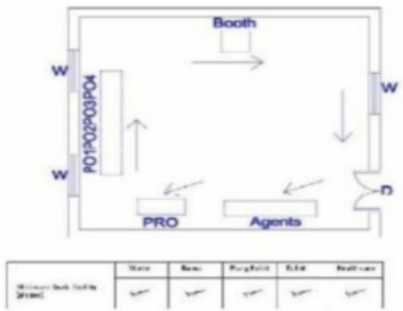

Google Map View

Polling Station Building Front View

Polling Station Front View

Cad View

Key MAP View

சட்டமன்றத் தொகுதியின் எண் மற்றும் பெயர் : 22-விருகம்பாக்கம் பிரிவு எண் மற்றும் பெயர் 1-விருகம்பாக்கம் புதிய வார்டு எண்.128 கிழக்கு வன்னியர் தெரு