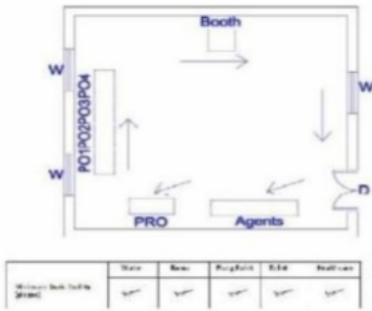

Google Map View

Polling Station Building Front View

Polling Station Front View

Cad View

Key MAP View

<p>1</p> <p>பெயர் : விஜயலக்ஷ்மி கணவர் பெயர்: ஹரிஹரன் வீட்டு எண் : 3/19 வயது : 71 பாலினம் : பெண்</p> <p>Photo is available</p>	<p>2</p> <p>பெயர் : ஹரிஹரன் தந்தை பெயர்: சந்திரம் வீட்டு எண் : 6 வயது : 25 பாலினம் : ஆண்</p> <p>Photo is available</p>	<p>3</p> <p>பெயர் : பரிமளா கணவர் பெயர்: தியாகராஜன் வீட்டு எண் : 19-1 வயது : 67 பாலினம் : பெண்</p> <p>Photo is available</p>
<p>4</p> <p>பெயர் : சுகந்தி தந்தை பெயர்: பாலகிருஷ்ணராவ் வீட்டு எண் : 19-1 வயது : 63 பாலினம் : பெண்</p> <p>Photo is available</p>	<p>5</p> <p>பெயர் : மகாதேவன் தந்தை பெயர்: சூரியநாராயணன் வீட்டு எண் : 19-4 வயது : 62 பாலினம் : ஆண்</p> <p>Photo is available</p>	<p>6</p> <p>பெயர் : ரேணு கணவர் பெயர்: மகாதேவன் வீட்டு எண் : 19-4 வயது : 56 பாலினம் : பெண்</p> <p>Photo is available</p>
<p>7</p> <p>பெயர் : ஆதித்ய பிரசன்னா தந்தை பெயர்: மகாதேவன் வீட்டு எண் : 19-4 வயது : 29 பாலினம் : ஆண்</p> <p>Photo is available</p>	<p>8</p> <p>பெயர் : ரம்யா தேவி தந்தை பெயர்: கலியமூர்த்தி வீட்டு எண் : ஜே2 பார்க்வி அபார்ட்மேன்ட் வயது : 28 பாலினம் : பெண்</p> <p>Photo is available</p>	