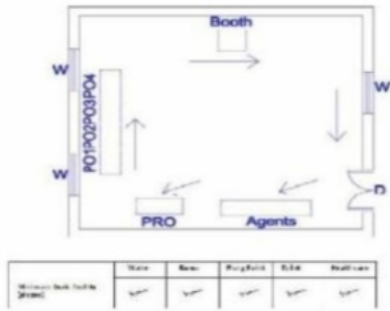

Google Map View

Polling Station Building Front View

Polling Station Front View

Cad View

Key MAP View

சட்டமன்றத் தொகுதியின் எண் மற்றும் பெயர் : 22-விருகம்பாக்கம்  
பிரிவு எண் மற்றும் பெயர் : 1-விருகம்பாக்கம் புதிய வார்டு எண்.128 மாரியம்மன் கோயில் தெரு