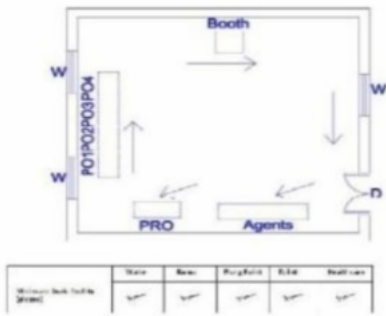

Google Map View

Polling Station Building Front View

Polling Station Front View

Cad View

Key MAP View

சட்டமன்றத் தொகுதியின் எண் மற்றும் பெயர் : 22-விருகம்பாக்கம் பிரிவு எண் மற்றும் பெயர் 1-விருகம்பாக்கம் புதிய வார்டு எண்.128 பஜார் தெரு