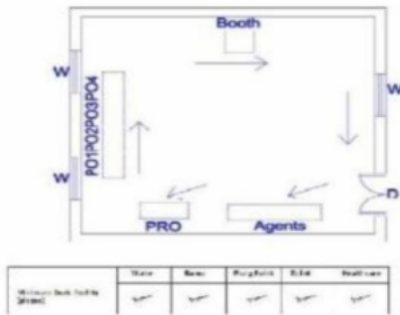

Google Map View

Polling Station Building Front View

Polling Station Front View

Cad View

Key MAP View

1 பெயர் : செந்தில் தந்தை பெயர்: வேலாயுதம் வீட்டு எண் : 4/123 வயது : 44 பாலினம் : ஆண்	RAZ2596765 Photo is available	2 பெயர் : கோமதி கணவர் பெயர்: ரவி ஆனந்த் வீட்டு எண் : 5-2 வயது : 49 பாலினம் : பெண்	RAZ1718758 Photo is available	3 பெயர் : சார்லஸ் ஆரோக்கியராஜ் தந்தை பெயர்: செல்வராஜ் வீட்டு எண் : 9 வயது : 44 பாலினம் : ஆண்	RAZ2160075 Photo is available
4 பெயர் : சபுபுரி கணவர் பெயர்: சார்லஸ் ஆரோக்கிய ராஜ் வீட்டு எண் : 9 வயது : 42 பாலினம் : பெண்	RAZ2159515 Photo is available	5 பெயர் : அஸ்வினி கணவர் பெயர்: யுகந்தர் வீட்டு எண் : 12/2 வயது : 33 பாலினம் : பெண்	RAZ2542678 Photo is available	6 பெயர் : வளர்மதி கணவர் பெயர்: பிரசாந்த் வீட்டு எண் : 12/22 வயது : 31 பாலினம் : பெண்	RAZ2588523 Photo is available
7 பெயர் : மோகன் தந்தை பெயர்: கோபால் கிருஷ்ணன் வீட்டு எண் : 12/22 வயது : 23 பாலினம் : ஆண்	RAZ2645760 Photo is available	8 பெயர் : கலைவாணி கணவர் பெயர்: நந்தகோபால் வீட்டு எண் : 26பி/1 வயது : 70 பாலினம் : பெண்	JCH3406840 Photo is available	9 பெயர் : நித்யா கணவர் பெயர்: ராஜமோகன் வீட்டு எண் : 26பி/1 வயது : 49 பாலினம் : பெண்	RAZ1446533 Photo is available
10 பெயர் : நந்தகோபால் தந்தை பெயர்: வீராசாமி வீட்டு எண் : 26பி/1 ஆர்காட் சாலை வயது : 75 பாலினம் : ஆண்	AZZ7564719 Photo is available	11 பெயர் : சபா கணவர் பெயர்: பாலா முருகன் வீட்டு எண் : 31 ஏ/5 பீ வயது : 43 பாலினம் : பெண்	RAZ2485514 Photo is available	12 பெயர் : உமா ஸ்ரீநிவாஸ் கணவர் பெயர்: ஸ்ரீநிவாஸ் ஸ்ரீநிவாஸ் வீட்டு எண் : ஏ 8 மோகனா அப்டஸ், வயது : 58 பாலினம் : பெண்	RAZ2159416 Photo is available
13 பெயர் : லக்ஷ்மி கணவர் பெயர்: சிற்றரசன் வீட்டு எண் : எண் 52/12 வயது : 43 பாலினம் : பெண்	RAZ2703148 Photo is available	14 பெயர் : ஜானகி கணவர் பெயர்: சாத்தப்பன் வீட்டு எண் : S-11 வயது : 44 பாலினம் : பெண்	AZZ4994109 Photo is available		