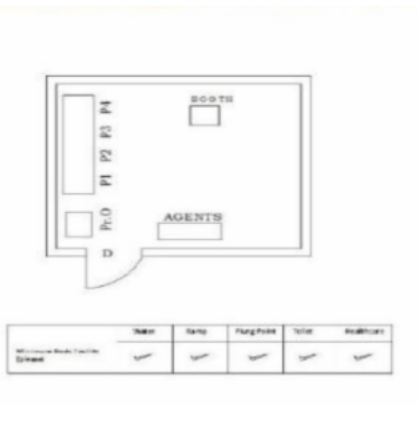

Google Map View

Polling Station Building Front View

Polling Station Front View

Cad View

Key MAP View

1 பெயர் : விஸ்வநாதன் தந்தை பெயர்: ஜெகதீசன் வீட்டு எண் : 1 வயது : 59 பாலினம் : ஆண்	RAZ2401545 Photo is available	2 பெயர் : மஞ்சளா கணவர் பெயர்: விஸ்வநாதன் வீட்டு எண் : 1 வயது : 53 பாலினம் : பெண்	RAZ2401552 Photo is available	3 பெயர் : இராஜேஷ்குமார் தந்தை பெயர்: விஸ்வநாதன் வீட்டு எண் : 1 வயது : 35 பாலினம் : ஆண்	RAZ0694992 Photo is available
4 பெயர் : கார்த்திக் தந்தை பெயர்: விஸ்வநாதன் வீட்டு எண் : 1 வயது : 33 பாலினம் : ஆண்	RAZ0925388 Photo is available	5 பெயர் : கணேஷ் தந்தை பெயர்: பாபு வீட்டு எண் : 1/4 வயது : 24 பாலினம் : ஆண்	RAZ2573988 Photo is available	6 பெயர் : ஜோஸ் பாண்டியன் தந்தை பெயர்: தங்கையா வீட்டு எண் : 2/5 வயது : 58 பாலினம் : ஆண்	RAZ2603678 Photo is available
7 பெயர் : மரியா விஜயா தந்தை பெயர்: ஜோஸ் பாண்டியன் வீட்டு எண் : 2/5 வயது : 55 பாலினம் : பெண்	RAZ2603637 Photo is available	8 பெயர் : மரியா ரோணால்ட் தந்தை பெயர்: ஜோஸ் பாண்டியன் வீட்டு எண் : 2/5 வயது : 32 பாலினம் : ஆண்	RAZ2603686 Photo is available	9 பெயர் : மரியா ஜான்சி தந்தை பெயர்: ஜோஸ் பாண்டியன் வீட்டு எண் : 2/5 வயது : 29 பாலினம் : பெண்	RAZ2603694 Photo is available
10 பெயர் : சூசை வியோன் தந்தை பெயர்: ஜோஸ் பாண்டியன் வீட்டு எண் : 2/5 வயது : 27 பாலினம் : ஆண்	RAZ2603660 Photo is available	11 பெயர் : கௌசல்யா கணவர் பெயர்: விக்னேஷ் வீட்டு எண் : 2/44 அடுக்கு வீடு ஏஃப் வயது : 36 பாலினம் : பெண்	RAZ2767622 Photo is available	12 பெயர் : தீப்தி தந்தை பெயர்: சந்திர மோகன் வீட்டு எண் : 3/4 வயது : 25 பாலினம் : பெண்	RAZ2602308 Photo is available
13 பெயர் : நாகலட்சுமி கணவர் பெயர்: கிருஷ்ணமூர்த்தி வீட்டு எண் : 3/9 வயது : 48 பாலினம் : பெண்	RAZ2573426 Photo is available	14 பெயர் : பிரதிபா கணவர் பெயர்: முத்துமாரியப்பன் வீட்டு எண் : 3/9 வயது : 35 பாலினம் : பெண்	RAZ2160380 Photo is available	15 பெயர் : சிவகுமார் தந்தை பெயர்: முருகேசன் வீட்டு எண் : 3/9 வயது : 28 பாலினம் : ஆண்	RAZ2214971 Photo is available
16 பெயர் : விஜய்குமார் ம் விஜய்குமார் ம் தந்தை பெயர்: முருகேசன் இ வீட்டு எண் : 3/9 ஹவுஸ் வயது : 23 பாலினம் : ஆண்	RAZ2794386 Photo is available	17 பெயர் : தேவி தந்தை பெயர்: ராமன் வீட்டு எண் : 4 வயது : 49 பாலினம் : பெண்	RAZ2661064 Photo is available	18 பெயர் : குமரேஷ் தந்தை பெயர்: சுரேந்தர் வீட்டு எண் : 4 வயது : 31 பாலினம் : ஆண்	RAZ1251412 Photo is available
19 பெயர் : ஹரிதா தந்தை பெயர்: சுரேந்தர் வீட்டு எண் : 4 வயது : 28 பாலினம் : பெண்	RAZ1835420 Photo is available	20 பெயர் : ஃபஸ்லூர் ரஹ்மான் தந்தை பெயர்: அஜ்ஸ்ரஹ்மான் வீட்டு எண் : 4-1 வயது : 60 பாலினம் : ஆண்	JCH3013513 Photo is available	21 பெயர் : ஷம்சனாத் தந்தை பெயர்: பஜலூர்ரஹ்மான் வீட்டு எண் : 4-1 வயது : 56 பாலினம் : பெண்	JCH4081857 Photo is available
22 பெயர் : சுரேந்தர் தந்தை பெயர்: நரசிம்மன் வீட்டு எண் : 4-2 வயது : 63 பாலினம் : ஆண்	JCH2910875 Photo is available	# 23 பெயர் : தேவிகா சு கணவர் பெயர்: சுரேந்தர் வீட்டு எண் : 4-2 வயது : 56 பாலினம் : பெண்	AZZ8130817 Photo is available	24 பெயர் : அஜிஸ் தாஹிரா பேகம் கணவர் பெயர்: சையத்ஷா மொய்னுதீன் ஹுசைன் வீட்டு எண் : 4/5 வயது : 56 பாலினம் : பெண்	RAZ2677342 Photo is available
25 பெயர் : மாஹீன் அப்ஷான் தந்தை பெயர்: பஸலூர் ரஹ்மான் வீட்டு எண் : 4/5 வயது : 28 பாலினம் : பெண்	RAZ2068195 Photo is available	26 பெயர் : முகமது மூர்தஜா ஹுசைனி தந்தை பெயர்: சையத்ஷா மொய்னுதீன் ஹுசைன் வீட்டு எண் : 4/5 வயது : 25 பாலினம் : ஆண்	RAZ2677334 Photo is available	27 பெயர் : பூர்ணிமாதேவி ரா கணவர் பெயர்: நாகமுத்துவேல் நா வீட்டு எண் : 4/5 அடுக்ககம் கணபதி வயது : 35 பாலினம் : பெண்	RAZ2895175 Photo is available
28 பெயர் : நாகமுத்து நா தந்தை பெயர்: நாராயணசாமி நா வீட்டு எண் : 4/5 மனை கணபதி வயது : 38 பாலினம் : ஆண்	RAZ2895548 Photo is available	29 பெயர் : செல்சியா ரா தந்தை பெயர்: ராஜநாயகம் ஜி வீட்டு எண் : 4/6 ஹவுஸ் வயது : 26 பாலினம் : பெண்	RAZ2895969 Photo is available	30 பெயர் : பாஸ்கரன் இதரர் பெயர்: சண்முகப்ரியா வீட்டு எண் : 4ஏ,S1, Sri Vidhya Flats வயது : 44 பாலினம் : ஆண்	RAZ2160208 Photo is available