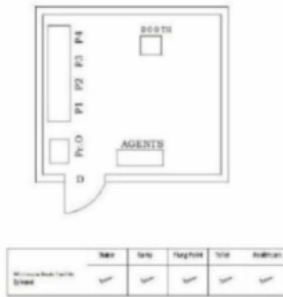

Google Map View

Polling Station Building Front View

Polling Station Front View

Cad View

Key MAP View

1 பெயர் : பாபு தந்தை பெயர் : நாராயணன் வீட்டு எண் : 1 வயது : 54 பாலினம் : ஆண் Photo is available	RAZ1208834	2 பெயர் : சையத் யூசுப் அலி தந்தை பெயர் : னஹதர் அலி வீட்டு எண் : 2-7 வயது : 65 பாலினம் : ஆண் Photo is available	RAZ1835214	3 பெயர் : காஜாமைதீன் சே இதரர் பெயர் : சேக்முஹமத் கா வீட்டு எண் : 2/7 வயது : 65 பாலினம் : ஆண் Photo is available	RAZ2926335
4 பெயர் : கமரூனிசா கணவர் பெயர் : சையத் யூசுப் அலி வீட்டு எண் : 2-7 வயது : 63 பாலினம் : பெண் Photo is available	RAZ1835206	5 பெயர் : திலகவதி கணவர் பெயர் : சினிவாசன் வீட்டு எண் : 2-7 வயது : 52 பாலினம் : பெண் Photo is available	RAZ1641539	6 பெயர் : காமிலா பானு கணவர் பெயர் : காஜாமைதீன் வீட்டு எண் : 2-7 வயது : 52 பாலினம் : பெண் Photo is available	RAZ1939453
7 பெயர் : பஷீர்அஹமது கா தந்தை பெயர் : காஜாமைதீன் கா வீட்டு எண் : 2/7 வயது : 34 பாலினம் : ஆண் Photo is available	RAZ2927432	8 பெயர் : ரஹ்மத் நிஷா கணவர் பெயர் : சையத் முகமத் அலி வீட்டு எண் : 2/7 வயது : 32 பாலினம் : பெண் Photo is available	RAZ2068179	9 பெயர் : ஷபானா ஹைசர் நிஷா தந்தை பெயர் : காஜாமைதீன் வீட்டு எண் : 2-7 வயது : 30 பாலினம் : பெண் Photo is available	RAZ1939461
10 பெயர் : சண்முகம் தந்தை பெயர் : சீனிவாசன் வீட்டு எண் : 2/7 வயது : 25 பாலினம் : ஆண் Photo is available	RAZ2216331	11 பெயர் : பூநிதி ஸ் தந்தை பெயர் : பூநிவாசன் ஸ் வீட்டு எண் : 2/7 வயது : 22 பாலினம் : பெண் Photo is available	RAZ2986081	12 பெயர் : கணேஷ் தந்தை பெயர் : முத்து வீட்டு எண் : 3 வயது : 50 பாலினம் : ஆண் Photo is available	RAZ0696047
13 பெயர் : புவனேஸ்வரி தந்தை பெயர் : ஜெயராமன் வீட்டு எண் : 3 வயது : 28 பாலினம் : பெண் Photo is available	RAZ1835198	14 பெயர் : செளந்தராஜன் தந்தை பெயர் : ராஜீலு வீட்டு எண் : 4 வயது : 75 பாலினம் : ஆண் Photo is available	RAZ1446855	15 பெயர் : ராஜேஸ்வரி கணவர் பெயர் : செளந்தராஜன் வீட்டு எண் : 4 வயது : 71 பாலினம் : பெண் Photo is available	RAZ1446863
16 பெயர் : கார்த்திகேயன் தந்தை பெயர் : ரங்கநாதன் வீட்டு எண் : 4-1 வயது : 56 பாலினம் : ஆண் Photo is available	AZZ5048764	17 பெயர் : ராஜநாயகம் ஜீ தந்தை பெயர் : ஜீவரத்தன் பி வீட்டு எண் : 4/6 ஹவுஸ் வயது : 61 பாலினம் : ஆண் Photo is available	RAZ2895720	18 பெயர் : சீனிவாசன் தந்தை பெயர் : சம்பந்தம் வீட்டு எண் : 5 வயது : 53 பாலினம் : ஆண் Photo is available	RAZ0159087
19 பெயர் : அமுதா கணவர் பெயர் : கணேஷ் வீட்டு எண் : 5 வயது : 51 பாலினம் : பெண் Photo is available	RAZ0925438	20 பெயர் : குலக்கொடி கணவர் பெயர் : முருகன் வீட்டு எண் : 6 வயது : 39 பாலினம் : பெண் Photo is available	RAZ1084334	21 பெயர் : பச்சையப்பன் தந்தை பெயர் : ஏழுமலை வீட்டு எண் : 6-9 வயது : 39 பாலினம் : ஆண் Photo is available	AZZ5048939
22 பெயர் : சுகன்யா தந்தை பெயர் : பெருமாள் வீட்டு எண் : 6/9 வயது : 33 பாலினம் : பெண் Photo is available	RAZ2761856	23 பெயர் : அபிராமன் தந்தை பெயர் : ஆனந்தன் வீட்டு எண் : 7 வயது : 41 பாலினம் : ஆண் Photo is available	RAZ0159194	24 பெயர் : கலைவாணி கணவர் பெயர் : குணசேகர் வீட்டு எண் : 7A வயது : 38 பாலினம் : பெண் Photo is available	RAZ1545367
25 பெயர் : பிரதீபாஅருண்ராஜ் தந்தை பெயர் : பெஞ்சமின்பிராங்ளின் வீட்டு எண் : 10 வயது : 34 பாலினம் : ஆண் Photo is available	RAZ1085828	26 பெயர் : சுதாகர் தந்தை பெயர் : ரமேஷ் வீட்டு எண் : 39 வயது : 45 பாலினம் : பெண் Photo is available	RAZ2216554	27 பெயர் : சஞ்சுக்தா தந்தை பெயர் : ராஜா வீட்டு எண் : 145/76 வயது : 22 பாலினம் : பெண் Photo is available	RAZ2751337
28 பெயர் : நித்யா வீ கணவர் பெயர் : வீரமணி வீட்டு எண் : எண் 2/7 வயது : 46 பாலினம் : பெண் Photo is available	RAZ2837615	29 பெயர் : சரஸ்வதி வே கணவர் பெயர் : வேலாயுதம் வீட்டு எண் : எண் 6/9 வயது : 51 பாலினம் : பெண் Photo is available	RAZ2982452	30 பெயர் : தாசுஷாயினி ஏம் தந்தை பெயர் : ரவி வீட்டு எண் : எண் 35/12 வயது : 32 பாலினம் : பெண் Photo is available	RAZ2664019