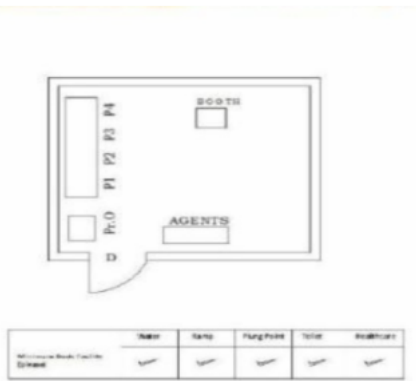

Google Map View

Polling Station Building Front View

Polling Station Front View

Cad View

Key MAP View

1 பெயர் : வெங்கடேசன் தந்தை பெயர்: முத்து வீட்டு எண் : 2/26 வயது : 45 பாலினம் : ஆண்	RAZ2161354 Photo is available	2 பெயர் : விஜயசாந்த் குமாரி கணவர் பெயர்: சூரஜ் ராஜன் வீட்டு எண் : 2-A வயது : 59 பாலினம் : பெண்	RAZ0160911 Photo is available	3 பெயர் : அம்ரித் தந்தை பெயர்: சூரஜ் ராஜன் வீட்டு எண் : 2-A வயது : 36 பாலினம் : ஆண்	RAZ0160929 Photo is available
4 பெயர் : மேகலா தந்தை பெயர்: செல்வம் வீட்டு எண் : 3 வயது : 26 பாலினம் : பெண்	RAZ2216299 Photo is available	5 பெயர் : ராணி கணவர் பெயர்: சேகர் வீட்டு எண் : 4 வயது : 47 பாலினம் : பெண்	RAZ1641760 Photo is available	6 பெயர் : ரோஷன் கண்ணா ரா தந்தை பெயர்: ராமு வீட்டு எண் : 4/25 வயது : 24 பாலினம் : ஆண்	RAZ2491496 Photo is available
7 பெயர் : நித்திய பிரியா என் தந்தை பெயர்: நித்யாநந்தம் ஜி வீட்டு எண் : 5/19 வயது : 21 பாலினம் : பெண்	RAZ2903318 Photo is available	8 பெயர் : ப்ரீத்தி நி தந்தை பெயர்: நித்யானந்த் நி வீட்டு எண் : 5ஏ/19 வயது : 26 பாலினம் : பெண்	RAZ2909158 Photo is available	9 பெயர் : ராதாகிருஷ்ணன் தந்தை பெயர்: ராமையர் வீட்டு எண் : 6 வயது : 66 பாலினம் : ஆண்	RAZ0695056 Photo is available
10 பெயர் : லதா தந்தை பெயர்: பஞ்சாபகேசன் வீட்டு எண் : 6 வயது : 61 பாலினம் : பெண்	RAZ1545656 Photo is available	11 பெயர் : வீரபாண்டியன் தந்தை பெயர்: பாலசுந்தரம் வீட்டு எண் : 6 வயது : 52 பாலினம் : ஆண்	RAZ1447473 Photo is available	12 பெயர் : செளமியா கணவர் பெயர்: வீரபாண்டியன் வீட்டு எண் : 6 வயது : 45 பாலினம் : பெண்	RAZ1447465 Photo is available
13 பெயர் : ரேகா ரா தந்தை பெயர்: ராஜா வீட்டு எண் : 6/24 வயது : 26 பாலினம் : பெண்	RAZ2161743 Photo is available	14 பெயர் : நவீன் குமார் தந்தை பெயர்: ராஜா வீட்டு எண் : 6/24 வயது : 23 பாலினம் : ஆண்	RAZ2661072 Photo is available	15 பெயர் : வேத ஜே குமார் சங்கர நாராயண் தாயின் பெயர்: சாவித்திரி பி வீட்டு எண் : 6/24 மஞ்சு அடுக்ககம் வயது : 23 பாலினம் : ஆண்	RAZ2865772 Photo is available
16 பெயர் : ராமசாமி குப்புசுவாமி இதரர் பெயர்: அமுதா ராமசாமி வீட்டு எண் : 6/28; மஞ்சு அடுக்ககம்,6/28 ம வயது : 63 பாலினம் : ஆண்	RAZ2878916 Photo is available	17 பெயர் : விக்ராத் ராமசாமி தந்தை பெயர்: ராமசாமி குப்புசுவாமி வீட்டு எண் : 6/28 மஞ்சு அப்பார்ட்மென்ட்ஸ் வயது : 34 பாலினம் : ஆண்	RAZ2891570 Photo is available	18 பெயர் : பமிர்தம் தந்தை பெயர்: கணநாதன் வீட்டு எண் : 6/70 மஞ்சு அப்பார்ட்மென்ட்ஸ் வயது : 69 பாலினம் : பெண்	RAZ2752400 Photo is available
19 பெயர் : சுயம்புலிங்கம் தந்தை பெயர்: இராமசுப்பு வீட்டு எண் : 6/73, Manju Apratments வயது : 44 பாலினம் : ஆண்	IXC1417419 Photo is available	20 பெயர் : முத்துலெட்சுமி தந்தை பெயர்: பாலமுருகன் வீட்டு எண் : 6-91 வயது : 44 பாலினம் : பெண்	RAZ1545847 Photo is available	21 பெயர் : சூர்யகலா தந்தை பெயர்: ராதாகிருஷ்ணன் வீட்டு எண் : 6A வயது : 40 பாலினம் : பெண்	RAZ0695379 Photo is available
22 பெயர் : பாலசுப்பிரமணியம் தந்தை பெயர்: ராதாகிருஷ்ணன் வீட்டு எண் : 6A வயது : 35 பாலினம் : ஆண்	RAZ0695064 Photo is available	23 பெயர் : செந்தில் குமார் தந்தை பெயர்: சுரேந்திரன் வீட்டு எண் : 6-B வயது : 48 பாலினம் : ஆண்	RAZ0161083 Photo is available	24 பெயர் : அனிதா கணவர் பெயர்: செந்தில்குமார் வீட்டு எண் : 6-B வயது : 43 பாலினம் : பெண்	RAZ0161034 Photo is available
# 25 பெயர் : வெங்கடேசன் பி தந்தை பெயர்: பொன்னுசாமி வீட்டு எண் : டி3,சபரி நிவாஸ் வயது : 51 பாலினம் : ஆண்	RAZ2161537 Photo is available	26 பெயர் : கிருத்திகா கணவர் பெயர்: சதிஷ்குமார் வீட்டு எண் : 8/23 வயது : 30 பாலினம் : பெண்	RAZ2161586 Photo is available	27 பெயர் : ரோகித் சீ தாயின் பெயர்: சீனிவாசன் வீட்டு எண் : 8/23 வயது : 24 பாலினம் : ஆண்	RAZ2494573 Photo is available
28 பெயர் : கீர்த்திகா தந்தை பெயர்: சத்தியமூர்த்தி வீட்டு எண் : 9 வயது : 27 பாலினம் : பெண்	RAZ2227221 Photo is available	29 பெயர் : சோமு தந்தை பெயர்: ஜேம்புலிங்கம் வீட்டு எண் : 9/14 வயது : 70 பாலினம் : ஆண்	RAZ2161545 Photo is available	30 பெயர் : ந மகேஷ் தந்தை பெயர்: நடராஜன் வீட்டு எண் : 9/12 மஞ்சு தோட்டம் வயது : 48 பாலினம் : ஆண்	RAZ2768851 Photo is available