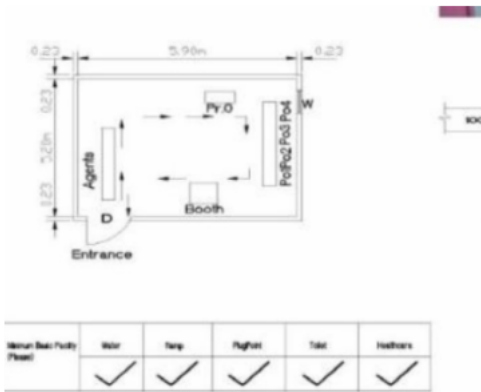

Google Map View

Polling Station Building Front View

Polling Station Front View

Cad View

Key MAP View

1 பெயர் : வீரவேல்சாமி தந்தை பெயர்: புன்னவண்ணசாமி வீட்டு எண் : 1 வயது : 74 பாலினம் : ஆண் Photo is available	RAZ2282648	2 பெயர் : ரவி தந்தை பெயர்: கணேசன் வீட்டு எண் : 1 வயது : 61 பாலினம் : ஆண் Photo is available	RAZ2282663	3 பெயர் : சரஸ்வதி கணவர் பெயர்: ரவி வீட்டு எண் : 1 வயது : 57 பாலினம் : பெண் Photo is available	AZZ4517546
4 பெயர் : புவனேஸ்வரி தந்தை பெயர்: வீரவேல்சாமி வீட்டு எண் : 1 வயது : 45 பாலினம் : பெண் Photo is available	AZZ4513917	5 பெயர் : சண்முகஸ்வரி தந்தை பெயர்: வீரவேல்சாமி வீட்டு எண் : 1 வயது : 43 பாலினம் : பெண் Photo is available	AZZ4513909	6 பெயர் : பாண்டியன் தந்தை பெயர்: மணி வீட்டு எண் : 1 வயது : 43 பாலினம் : ஆண் Photo is available	RAZ0014027
7 பெயர் : சத்தா கணவர் பெயர்: பாண்டியன் வீட்டு எண் : 1 வயது : 41 பாலினம் : பெண் Photo is available	RAZ0014035	8 பெயர் : சமதி தந்தை பெயர்: முத்துகிருஷ்ணன் வீட்டு எண் : 1 வயது : 37 பாலினம் : பெண் Photo is available	RAZ0014043	9 பெயர் : வினோத்குமார் தந்தை பெயர்: கோவிந்தராஜ் வீட்டு எண் : 1 வயது : 37 பாலினம் : ஆண் Photo is available	RAZ0983106
10 பெயர் : பாலகுமார் தந்தை பெயர்: காளிமுத்து வீட்டு எண் : 1 வயது : 36 பாலினம் : ஆண் Photo is available	RAZ1146760	11 பெயர் : லக்ஷ்மி கணவர் பெயர்: ரவி சந்திரன் வீட்டு எண் : 1/74 வயது : 32 பாலினம் : பெண் Photo is available	RAZ2487965	12 பெயர் : பாலசுப்பரமணியம் தந்தை பெயர்: முனியாண்டி வீட்டு எண் : 3 வயது : 58 பாலினம் : ஆண் Photo is available	RAZ2282671
13 பெயர் : பேச்சியம்மாள் கணவர் பெயர்: பாலசுப்பரமணியன் வீட்டு எண் : 3 வயது : 55 பாலினம் : பெண் Photo is available	RAZ2282689	14 பெயர் : யசோதா கணவர் பெயர்: மோகன் வீட்டு எண் : 4 வயது : 61 பாலினம் : பெண் Photo is available	AZZ4519930	15 பெயர் : சுரேஷ் தந்தை பெயர்: ஜெயராமன் வீட்டு எண் : 4 வயது : 36 பாலினம் : ஆண் Photo is available	RAZ0013714
16 பெயர் : மாயாபாட்சா தந்தை பெயர்: காதர்பாட்சா வீட்டு எண் : 5 வயது : 37 பாலினம் : ஆண் Photo is available	RAZ0013722	17 பெயர் : முனியம்மாள் தந்தை பெயர்: ஏழுமலை வீட்டு எண் : 5-16 வயது : 66 பாலினம் : பெண் Photo is available	RAZ0013730	18 பெயர் : ராஜேஷ்குமார் தந்தை பெயர்: ஆறுமுகம் வீட்டு எண் : 6-1 வயது : 37 பாலினம் : ஆண் Photo is available	AZZ4514212
19 பெயர் : ஹிதாயத் நிஷா கணவர் பெயர்: அப்துல்காதர்சமதாணி வீட்டு எண் : 7 வயது : 46 பாலினம் : பெண் Photo is available	RAZ0013912	20 பெயர் : ஜெகதீஷ் தந்தை பெயர்: முத்து வீட்டு எண் : 7 வயது : 37 பாலினம் : ஆண் Photo is available	RAZ0014233	21 பெயர் : முருகேசன் தந்தை பெயர்: சுப்பையா வீட்டு எண் : 9/133 வயது : 70 பாலினம் : ஆண் Photo is available	RAZ2104727
22 பெயர் : வசந்தி கணவர் பெயர்: இராமலிங்கம் வீட்டு எண் : 10 வயது : 59 பாலினம் : பெண் Photo is available	AZZ4523494	23 பெயர் : ஜெயபால் தந்தை பெயர்: அன்னமரியநாடார் வீட்டு எண் : 10-2 வயது : 73 பாலினம் : ஆண் Photo is available	AZZ4518072	24 பெயர் : பாப்பா கணவர் பெயர்: ஜெயபால் வீட்டு எண் : 10-2 வயது : 61 பாலினம் : பெண் Photo is available	AZZ4521597
25 பெயர் : முத்து தந்தை பெயர்: ராமத்தேவர் வீட்டு எண் : 10-3 வயது : 61 பாலினம் : ஆண் Photo is available	AZZ4516944	26 பெயர் : ராஜீவ்காந்தி தந்தை பெயர்: பெரியசாமி வீட்டு எண் : 10/32 வயது : 38 பாலினம் : ஆண் Photo is available	RAZ2585776	27 பெயர் : பாலா தந்தை பெயர்: செந்தில்குமார் வீட்டு எண் : 10/50 வயது : 23 பாலினம் : ஆண் Photo is available	RAZ2581858
28 பெயர் : பாபு தந்தை பெயர்: பக்கிரி வீட்டு எண் : 11 வயது : 46 பாலினம் : ஆண் Photo is available	AZZ4517710	29 பெயர் : துர்கா கணவர் பெயர்: பாபு வீட்டு எண் : 11 வயது : 43 பாலினம் : பெண் Photo is available	AZZ4514758	30 பெயர் : கவிதா கணவர் பெயர்: கார்த்திகேயன் வீட்டு எண் : 13-2 வயது : 46 பாலினம் : பெண் Photo is available	AZZ4514774