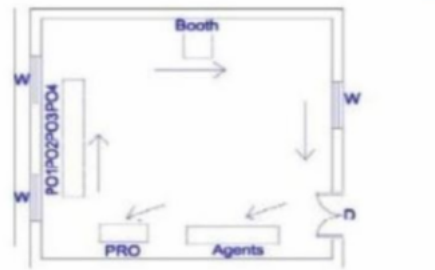

4. வாக்காளர்களின் எண்ணிக்கை

தொடங்கும் வரிசை எண்	முடியும் வரிசை எண்.	நிகர வாக்காளர்களின் எண்ணிக்கை			
		ஆண்	பெண்	மூன்றாம் பாலினம்	மொத்தம்
1	607	290	314	1	605

கையொப்பம்

Nazri Naksha

Google Map View

Polling Station Building Front View

Polling Station Front View

Cad View

Key MAP View

Minimum Basic Facility (please ✓)	Water	Ramp	Plug Points	Toilet	Healthcare
	✓	✓	✓	✓	✓

சட்டமன்றத் தொகுதியின் எண் மற்றும் பெயர் : 22-விருகம்பாக்கம்
பிரிவு எண் மற்றும் பெயர் 1-விருகம்பாக்கம் புதிய வார்டு எண்.137 ராஜிவ் காந்தி நகர் நாகப்பன் தெரு