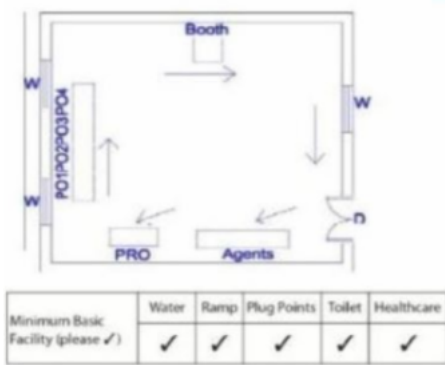

Google Map View

Polling Station Building Front View

Polling Station Front View

Cad View

Key MAP View

1 பெயர் : கௌரிசங்கர் தந்தை பெயர்: பெருமாள் வீட்டு எண் : 1 வயது : 50 பாலினம் : ஆண் Photo is available	AZZ5095591	2 பெயர் : கலா கணவர் பெயர்: கௌரிசங்கர் வீட்டு எண் : 1 வயது : 48 பாலினம் : பெண் Photo is available	AZZ5080742	3 பெயர் : பிரபு தந்தை பெயர்: கௌரிசங்கர் வீட்டு எண் : 1 வயது : 29 பாலினம் : ஆண் Photo is available	RAZ1649144
4 பெயர் : முத்துலிங்கம் தந்தை பெயர்: குருசாமி வீட்டு எண் : 1a வயது : 50 பாலினம் : ஆண் Photo is available	RAZ1945898	5 பெயர் : சக்தி கனி கணவர் பெயர்: முத்துலிங்கம் வீட்டு எண் : 1a வயது : 48 பாலினம் : பெண் Photo is available	RAZ1945906	6 பெயர் : தில்லை ஈஸ்வரி தந்தை பெயர்: முத்துலிங்கம் வீட்டு எண் : 1a வயது : 28 பாலினம் : பெண் Photo is available	RAZ1945914
7 பெயர் : சுபஷ்னி தந்தை பெயர்: முத்துலிங்கம் வீட்டு எண் : 1A வயது : 26 பாலினம் : பெண் Photo is available	RAZ2099398	8 பெயர் : வலம்பூரிநாதன் தந்தை பெயர்: முத்துலிங்கம் வீட்டு எண் : 1ஏ வயது : 24 பாலினம் : ஆண் Photo is available	RAZ2674919	9 பெயர் : செல்வராஜ் தந்தை பெயர்: நடேசன் வீட்டு எண் : 3 வயது : 63 பாலினம் : ஆண் Photo is available	AZZ5077342
10 பெயர் : கற்பகம் கணவர் பெயர்: செல்வராஜ் வீட்டு எண் : 3 வயது : 57 பாலினம் : பெண் Photo is available	AZZ5077334	11 பெயர் : நடராஜன் தந்தை பெயர்: செல்வராஜ் வீட்டு எண் : 3 வயது : 36 பாலினம் : ஆண் Photo is available	RAZ0582171	12 பெயர் : வெங்கடேஷ் தந்தை பெயர்: செல்வராஜ் வீட்டு எண் : 3 வயது : 33 பாலினம் : ஆண் Photo is available	RAZ1069475
13 பெயர் : செண்பகம் கணவர் பெயர்: நடராஜன் வீட்டு எண் : 3 வயது : 31 பாலினம் : பெண் Photo is available	RAZ1441880	14 பெயர் : ஸ்ரீனிவாசன் தந்தை பெயர்: பெருமாள் வீட்டு எண் : 4 வயது : 56 பாலினம் : ஆண் Photo is available	AZZ5087465	15 பெயர் : ராமசந்திரன் தந்தை பெயர்: பழனி வீட்டு எண் : 4 வயது : 46 பாலினம் : ஆண் Photo is available	RAZ0707117
16 பெயர் : கௌரி தந்தை பெயர்: கார்த்திக் வீட்டு எண் : 4 வயது : 33 பாலினம் : பெண் Photo is available	RAZ1722784	17 பெயர் : சாந்தி கணவர் பெயர்: ஸ்ரீனிவாசன் வீட்டு எண் : 4-1 வயது : 56 பாலினம் : பெண் Photo is available	AZZ5084520	18 பெயர் : சிவபூஷணம் கணவர் பெயர்: பெருமாள் வீட்டு எண் : 4-2 வயது : 66 பாலினம் : பெண் Photo is available	AZZ5077755
19 பெயர் : பொன்னி கணவர் பெயர்: கன்னியப்பன் வீட்டு எண் : 4-2 வயது : 56 பாலினம் : பெண் Photo is available	AZZ6293187	20 பெயர் : பாரதி தந்தை பெயர்: பன்னீர் செல்வம் வீட்டு எண் : 4-5 வயது : 28 பாலினம் : பெண் Photo is available	RAZ1841535	21 பெயர் : அஹமத் ஷஹினா தந்தை பெயர்: முஹம்மத் இத்ரிஸு வீட்டு எண் : 4/5 வயது : 24 பாலினம் : ஆண் Photo is available	RAZ2746576
22 பெயர் : அருள் தந்தை பெயர்: சீனிவாசன் வீட்டு எண் : 4/13 வயது : 27 பாலினம் : ஆண் Photo is available	RAZ2191112	23 பெயர் : பன்னீர்செல்வம் தந்தை பெயர்: நடேசன் வீட்டு எண் : 5 வயது : 55 பாலினம் : ஆண் Photo is available	AZZ5078852	24 பெயர் : விஜயா கணவர் பெயர்: பன்னீர்செல்வம் வீட்டு எண் : 5 வயது : 50 பாலினம் : பெண் Photo is available	AZZ5078845
25 பெயர் : ராஜிவ்காந்தி பெருமாள் தந்தை பெயர்: பெருமாள் வீட்டு எண் : 5 வயது : 44 பாலினம் : பெண் Photo is available	RAZ1945922	26 பெயர் : சுகுனா கணவர் பெயர்: ராஜீவ் காந்தி வீட்டு எண் : 5 வயது : 41 பாலினம் : பெண் Photo is available	RAZ1945930	27 பெயர் : சேகர் தந்தை பெயர்: நடேசன் வீட்டு எண் : 6 வயது : 38 பாலினம் : ஆண் Photo is available	RAZ1722883
28 பெயர் : ரமேஷ் பாண்டி தந்தை பெயர்: ரமேஷ்பாண்டி வீட்டு எண் : 6 வயது : 37 பாலினம் : ஆண் Photo is available	RAZ1214337	29 பெயர் : பரிமளா கணவர் பெயர்: சேகர் வீட்டு எண் : 6-3 வயது : 49 பாலினம் : பெண் Photo is available	AZZ8132359	30 பெயர் : நவீன் குமார் ர தந்தை பெயர்: ரவி வீட்டு எண் : 7 வயது : 26 பாலினம் : ஆண் Photo is available	RAZ2599413