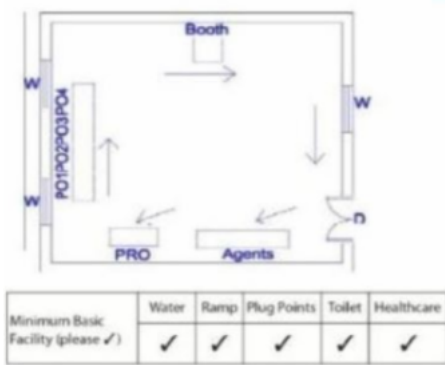

Google Map View

Polling Station Building Front View

Polling Station Front View

Cad View

Key MAP View

1 பெயர் : சம்பத் தந்தை பெயர்: வெங்கடாசலம் வீட்டு எண் : 2-6 வயது : 45 பாலினம் : ஆண் Photo is available	RAZ0297150	2 பெயர் : சித்தரா கணவர் பெயர்: ஆறுமுகம் வீட்டு எண் : 3-2 வயது : 42 பாலினம் : பெண் Photo is available	RAZ1842566	3 பெயர் : தமிழரசி கணவர் பெயர்: முருகன் வீட்டு எண் : 3/18 வயது : 49 பாலினம் : பெண் Photo is available	RAZ2586436
4 பெயர் : அரவிந்த் தந்தை பெயர்: ஆறுமுகம் வீட்டு எண் : 4/18 வயது : 25 பாலினம் : ஆண் Photo is available	RAZ2101939	5 பெயர் : பிரவீன்குமார் முனுசாமி தந்தை பெயர்: முனுசாமி வீட்டு எண் : 4/18,9வது சாஸ்திரி தெரு, வயது : 25 பாலினம் : ஆண் Photo is available	RAZ2953388	6 பெயர் : பாலு தந்தை பெயர்: பொன்னுசாமி வீட்டு எண் : 8 வயது : 61 பாலினம் : ஆண் Photo is available	AZZ5082326
7 பெயர் : முனியம்மா கணவர் பெயர்: பாலு வீட்டு எண் : 8 வயது : 58 பாலினம் : பெண் Photo is available	AZZ5082318	8 பெயர் : குமார் தந்தை பெயர்: ராஜ் வீட்டு எண் : 8 வயது : 46 பாலினம் : ஆண் Photo is available	AZZ5083373	9 பெயர் : முத்துலட்சுமி கணவர் பெயர்: குமார் வீட்டு எண் : 8 வயது : 41 பாலினம் : பெண் Photo is available	AZZ5083365
10 பெயர் : சரண்யா தந்தை பெயர்: பாலு வீட்டு எண் : 8-14 வயது : 28 பாலினம் : பெண் Photo is available	RAZ1842558	11 பெயர் : முருகன் தந்தை பெயர்: அண்ணாமலை வீட்டு எண் : 9 வயது : 50 பாலினம் : ஆண் Photo is available	RAZ2102820	12 பெயர் : உமாமகேஸ்வரி கணவர் பெயர்: முருகன் வீட்டு எண் : 9 வயது : 39 பாலினம் : பெண் Photo is available	RAZ2102531
13 பெயர் : அமுதா கணவர் பெயர்: சரவணன் வீட்டு எண் : 12 வயது : 44 பாலினம் : பெண் Photo is available	RAZ0179044	14 பெயர் : கு லட்சுமி கணவர் பெயர்: குப்புசாமி குப்புசாமி வீட்டு எண் : 12 வயது : 38 பாலினம் : பெண் Photo is available	RAZ2933067	15 பெயர் : திவ்யா ச தந்தை பெயர்: சரவணன் வீட்டு எண் : 12 வயது : 22 பாலினம் : பெண் Photo is available	RAZ2824688
16 பெயர் : ரஞ்சித்குமார் ச தந்தை பெயர்: சரவணன் வீட்டு எண் : 12 வயது : 20 பாலினம் : ஆண் Photo is available	RAZ2824670	17 பெயர் : கலையரசி தந்தை பெயர்: ராஜதுறை வீட்டு எண் : 13 வயது : 31 பாலினம் : பெண் Photo is available	RAZ1552207	18 பெயர் : லட்சுமணன் தந்தை பெயர்: குப்பகவுண்டர் வீட்டு எண் : 13-24 வயது : 66 பாலினம் : ஆண் Photo is available	JCH8037822
19 பெயர் : லட்சுமி கணவர் பெயர்: லட்சுமணன் வீட்டு எண் : 13-24 வயது : 56 பாலினம் : பெண் Photo is available	JCH8039703	20 பெயர் : ஜெகதா கணவர் பெயர்: கண்ணன் வீட்டு எண் : 13-24 வயது : 41 பாலினம் : பெண் Photo is available	AZZ5093661	21 பெயர் : லோகநாதன் தந்தை பெயர்: லட்சுமணன் வீட்டு எண் : 13-24 வயது : 39 பாலினம் : ஆண் Photo is available	AZZ5088463
22 பெயர் : மீனா கணவர் பெயர்: லோகநாதன் வீட்டு எண் : 13-24 வயது : 34 பாலினம் : பெண் Photo is available	RAZ1450774	23 பெயர் : பேபி கணவர் பெயர்: லோகநாதன் வீட்டு எண் : 14 வயது : 62 பாலினம் : பெண் Photo is available	RAZ2419802	24 பெயர் : ஜார்ஜ் தந்தை பெயர்: சிலுவைபிச்சை வீட்டு எண் : 14-8 வயது : 60 பாலினம் : ஆண் Photo is available	RAZ0931089
25 பெயர் : தேவி கணவர் பெயர்: ஜார்ஜ் வீட்டு எண் : 14-8 வயது : 55 பாலினம் : பெண் Photo is available	RAZ0931071	26 பெயர் : தணிகாசலம் தந்தை பெயர்: தணிகசலம் வீட்டு எண் : 16 வயது : 56 பாலினம் : ஆண் Photo is available	RAZ1842533	27 பெயர் : மீனாட்சி கணவர் பெயர்: தணிகசலம் வீட்டு எண் : 16 வயது : 47 பாலினம் : பெண் Photo is available	RAZ1842541
28 பெயர் : சகாய் ஸ்விட்டி தந்தை பெயர்: ஜார்ஜ் வீட்டு எண் : 17 வயது : 29 பாலினம் : பெண் Photo is available	RAZ1723659	29 பெயர் : சுந்தரி கணவர் பெயர்: ரவி வீட்டு எண் : 17-1 வயது : 40 பாலினம் : பெண் Photo is available	RAZ1948041	30 பெயர் : முனுசாமி தந்தை பெயர்: சகாதேவன் வீட்டு எண் : 18 வயது : 63 பாலினம் : ஆண் Photo is available	JCH8037426