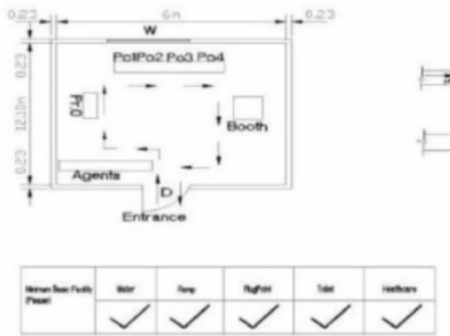

Google Map View

Polling Station Building Front View

Polling Station Front View

Cad View

Key MAP View

1 பெயர் : வசந்த் தந்தை பெயர்: சேகர் வீட்டு எண் : 2 வயது : 26 பாலினம் : ஆண்	RAZ2105732 Photo is available	2 பெயர் : விருதம்பாள் தாயின் பெயர்: மணிகண்டன் வீட்டு எண் : 10A வயது : 38 பாலினம் : பெண்	RAZ0981803 Photo is available	3 பெயர் : மணிகண்டன் தந்தை பெயர்: செல்வராஜ் வீட்டு எண் : 10C வயது : 46 பாலினம் : ஆண்	RAZ0981795 Photo is available
4 பெயர் : லோகநாதன் தந்தை பெயர்: பாபு வீட்டு எண் : 112 வயது : 51 பாலினம் : ஆண்	RAZ2487874 Photo is available	5 பெயர் : செல்வி கணவர் பெயர்: லோகநாதன் வீட்டு எண் : 112 வயது : 48 பாலினம் : பெண்	RAZ2487684 Photo is available	6 பெயர் : கோகிலா தந்தை பெயர்: லோகநாதன் வீட்டு எண் : 112 வயது : 26 பாலினம் : பெண்	RAZ2492395 Photo is available
7 பெயர் : சீதா தந்தை பெயர்: செல்வராஜ் வீட்டு எண் : 119பி வயது : 31 பாலினம் : பெண்	RAZ1752914 Photo is available	8 பெயர் : கணபதி தந்தை பெயர்: சின்னசாமி வீட்டு எண் : A9J வயது : 56 பாலினம் : ஆண்	RAZ0468850 Photo is available	9 பெயர் : சசிக்குமார் தந்தை பெயர்: கண்ணன் வீட்டு எண் : E6 வயது : 43 பாலினம் : ஆண்	AZZ4511796 Photo is available
10 பெயர் : ரேவதி கணவர் பெயர்: சசிக்குமார் வீட்டு எண் : E6-E6 வயது : 39 பாலினம் : பெண்	RAZ0015818 Photo is available	11 பெயர் : அந்தோணிராஜ் தந்தை பெயர்: ராஜசேகர் வீட்டு எண் : E9 வயது : 48 பாலினம் : ஆண்	AZZ4510061 Photo is available	12 பெயர் : நிர்மலா கணவர் பெயர்: அந்தோணிராஜ் வீட்டு எண் : E9 வயது : 44 பாலினம் : பெண்	AZZ4509873 Photo is available
13 பெயர் : பாஞ்சாலி கணவர் பெயர்: கிருஷ்ணன் வீட்டு எண் : E10 வயது : 43 பாலினம் : பெண்	AZZ4517397 Photo is available	14 பெயர் : பெருமாள் கி தந்தை பெயர்: கிருஷ்ணன் வீட்டு எண் : இ-10 வயது : 23 பாலினம் : ஆண்	RAZ2697050 Photo is available	15 பெயர் : வள்ளி கணவர் பெயர்: நாராயணன் வீட்டு எண் : E11 வயது : 44 பாலினம் : பெண்	AZZ4512190 Photo is available
16 பெயர் : செல்வராஜ் தந்தை பெயர்: ரங்கநாதன் வீட்டு எண் : E14 வயது : 56 பாலினம் : ஆண்	AZZ4515987 Photo is available	17 பெயர் : சாந்தி கணவர் பெயர்: செல்வராஜ் வீட்டு எண் : E14 வயது : 51 பாலினம் : பெண்	AZZ4515995 Photo is available		