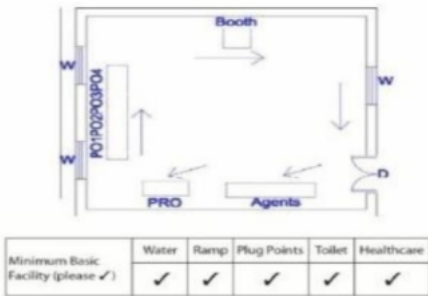

Google Map View

Polling Station Building Front View

Polling Station Front View

Cad View

Key MAP View

1 பெயர் : பொன்னையா தந்தை பெயர்: பழனிதேவர் வீட்டு எண் : 1 வயது : 82 பாலினம் : ஆண் Photo is available	RAZ0179671	2 பெயர் : ருக்மணிகாந்தன் தந்தை பெயர்: கோவிந்தன் வீட்டு எண் : 1 வயது : 81 பாலினம் : ஆண் Photo is available	AZZ6288781	3 பெயர் : கலைச்செல்வி கணவர் பெயர்: ருக்மணிகாந்தன் வீட்டு எண் : 1 வயது : 77 பாலினம் : பெண் Photo is available	AZZ6288799
4 பெயர் : முத்துலக்ஷ்மி கணவர் பெயர்: வாசன் வீட்டு எண் : 1 வயது : 74 பாலினம் : பெண் Photo is available	RAZ0179739	5 பெயர் : ராஜேஷ்வரி கணவர் பெயர்: பொன்னையா வீட்டு எண் : 1 வயது : 72 பாலினம் : பெண் Photo is available	RAZ0179655	6 பெயர் : அமரஜோதி தந்தை பெயர்: வடிவேல் வீட்டு எண் : 1 வயது : 69 பாலினம் : ஆண் Photo is available	RAZ0179689
7 பெயர் : கங்கேஸ்வரி கணவர் பெயர்: ராமகிருஷ்ணன் வீட்டு எண் : 1 வயது : 59 பாலினம் : பெண் Photo is available	RAZ0179713	8 பெயர் : கௌரி தந்தை பெயர்: ருக்மணிகாந்தன் வீட்டு எண் : 1 வயது : 52 பாலினம் : பெண் Photo is available	AZZ6288807	9 பெயர் : கவிதா தந்தை பெயர்: ருக்மணிகாந்தன் வீட்டு எண் : 1 வயது : 49 பாலினம் : பெண் Photo is available	AZZ5145594
10 பெயர் : ராஜலக்ஷ்மி கணவர் பெயர்: ஜெய்குமார் வீட்டு எண் : 1 வயது : 43 பாலினம் : பெண் Photo is available	RAZ0179564	11 பெயர் : வருண் குமார் தந்தை பெயர்: ருக்மணிகாந்தன் வீட்டு எண் : 1 வயது : 42 பாலினம் : ஆண் Photo is available	AZZ5145883	12 பெயர் : சந்தோஷராஜா தந்தை பெயர்: அமரஜோதி வீட்டு எண் : 1 வயது : 38 பாலினம் : ஆண் Photo is available	RAZ0179630
13 பெயர் : ஸ்ரீனிவாசன் தந்தை பெயர்: ராமகிருஷ்ணன் வீட்டு எண் : 1 வயது : 35 பாலினம் : ஆண் Photo is available	RAZ0343913	14 பெயர் : ஜகதீஸ்வரன் தந்தை பெயர்: மணி வீட்டு எண் : 1A-621 வயது : 49 பாலினம் : ஆண் Photo is available	RAZ0518910	15 பெயர் : சுரேஷ் தந்தை பெயர்: மணி வீட்டு எண் : 1A-621 வயது : 44 பாலினம் : ஆண் Photo is available	RAZ0516971
16 பெயர் : ஜெய்சேனாபிரசாத் தந்தை பெயர்: ஜெய்கீர்த்திராஜ் வீட்டு எண் : 2 வயது : 51 பாலினம் : ஆண் Photo is available	RAZ0517730	17 பெயர் : நிவிமா கணவர் பெயர்: ஜெய்சேனாபிரசாத் வீட்டு எண் : 2 வயது : 49 பாலினம் : பெண் Photo is available	RAZ0517706	18 பெயர் : உஷாராணி கணவர் பெயர்: பாஸ்கர் வீட்டு எண் : 4 வயது : 47 பாலினம் : பெண் Photo is available	RAZ2420065
19 பெயர் : அருணா யுவராஜ் கணவர் பெயர்: யுவராஜ் குமார் வீட்டு எண் : 4/634 வயது : 49 பாலினம் : பெண் Photo is available	RAZ2629533	20 பெயர் : சாந்தா கணவர் பெயர்: கிருஷ்ணன் வீட்டு எண் : 5A-632 வயது : 76 பாலினம் : பெண் Photo is available	AZZ6288815	21 பெயர் : வள்ளி கணவர் பெயர்: சண்முகம் வீட்டு எண் : 6 வயது : 75 பாலினம் : பெண் Photo is available	RAZ0518472
22 பெயர் : பாஸ்கரன் தந்தை பெயர்: துரைசாமி வீட்டு எண் : 6 வயது : 63 பாலினம் : ஆண் Photo is available	RAZ2420073	23 பெயர் : விஜயகுமார் தந்தை பெயர்: வைத்தியலிங்கம் வீட்டு எண் : 7 வயது : 47 பாலினம் : ஆண் Photo is available	RAZ1843333	24 பெயர் : பிரதீஷ் குமார் தந்தை பெயர்: சேகர் வீட்டு எண் : 7/42 வயது : 49 பாலினம் : ஆண் Photo is available	RAZ2543395
25 பெயர் : விஷ்ணுபிரியா தந்தை பெயர்: பிரதீஷ் குமார் வீட்டு எண் : 7/42 வயது : 24 பாலினம் : பெண் Photo is available	RAZ2578102	26 பெயர் : மோகன்ராம் தந்தை பெயர்: சுந்தர்ராமஜயர் வீட்டு எண் : 8 வயது : 84 பாலினம் : ஆண் Photo is available	AZZ5150594	27 பெயர் : அலமேலு கணவர் பெயர்: மோகன்ராம் வீட்டு எண் : 8 வயது : 80 பாலினம் : பெண் Photo is available	AZZ5150602
28 பெயர் : விஜய் கிருஷ்ணா தந்தை பெயர்: வீரக்குமார் வீட்டு எண் : 8-23 வயது : 28 பாலினம் : ஆண் Photo is available	RAZ2071645	29 பெயர் : அருள்செல்வம் தந்தை பெயர்: வெள்ளைசாமி வீட்டு எண் : 12 வயது : 48 பாலினம் : ஆண் Photo is available	RAZ2420107	30 பெயர் : அசோக்குமார் தந்தை பெயர்: வெள்ளைசாமி வீட்டு எண் : 12 வயது : 42 பாலினம் : ஆண் Photo is available	AZZ5144548