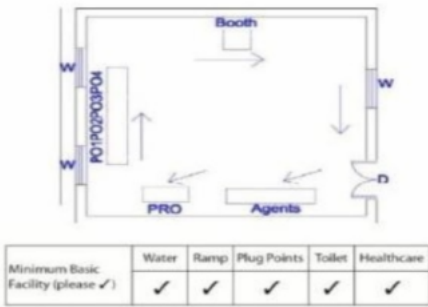

Google Map View

Polling Station Building Front View

Polling Station Front View

Cad View

Key MAP View

1 பெயர் : பொன்னுசாமி தந்தை பெயர்: செளரிராஜன் வீட்டு எண் : 1 வயது : 82 பாலினம் : ஆண் Photo is available	JCH3102571	2 பெயர் : செளரிராஜன் தந்தை பெயர்: பொன்னுசாமி வீட்டு எண் : 1 வயது : 48 பாலினம் : ஆண் Photo is available	AZZ7449572	3 பெயர் : ஆனந்தீஸ்வரி தந்தை பெயர்: பொன்னுசாமி வீட்டு எண் : 1 வயது : 42 பாலினம் : பெண் Photo is available	AZZ1048784
4 பெயர் : சாமுண்டீஸ்வரி கணவர் பெயர்: செளரிராஜன் வீட்டு எண் : 1 வயது : 39 பாலினம் : பெண் Photo is available	RAZ1652445	5 பெயர் : வசந்தா கணவர் பெயர்: பொன்னுசாமி வீட்டு எண் : 1-20 வயது : 73 பாலினம் : பெண் Photo is available	RAZ1844042	6 பெயர் : வெங்கடேஸ்வரன் தந்தை பெயர்: ஜெயராமன் வீட்டு எண் : 1-26A வயது : 39 பாலினம் : ஆண் Photo is available	AZZ5144209
7 பெயர் : சித்ரா கணவர் பெயர்: வில்சன் வீட்டு எண் : 2 வயது : 45 பாலினம் : பெண் Photo is available	RAZ0710947	8 பெயர் : வில்சன் தந்தை பெயர்: செல்வராஜ் - வீட்டு எண் : 2 வயது : 43 பாலினம் : ஆண் Photo is available	RAZ0821470	9 பெயர் : பாலகிருஷ்ணன் தந்தை பெயர்: களியப்பெருமாள் வீட்டு எண் : 2-10 வயது : 59 பாலினம் : ஆண் Photo is available	AZZ5148879
10 பெயர் : பழனி தந்தை பெயர்: நடேசன் வீட்டு எண் : 3 வயது : 60 பாலினம் : ஆண் Photo is available	RAZ0182238	11 பெயர் : குமாரசாமி தந்தை பெயர்: மாயவன் வீட்டு எண் : 3 வயது : 59 பாலினம் : ஆண் Photo is available	RAZ0583856	12 பெயர் : எழுமலை தந்தை பெயர்: ஏகாம்பரம் வீட்டு எண் : 3 வயது : 58 பாலினம் : ஆண் Photo is available	RAZ0421735
13 பெயர் : ஆதிகேசவன் தந்தை பெயர்: ரங்கன் வீட்டு எண் : 3 வயது : 57 பாலினம் : ஆண் Photo is available	RAZ1652262	14 பெயர் : நாகலட்சுமி கணவர் பெயர்: குமாரசாமி வீட்டு எண் : 3 வயது : 52 பாலினம் : பெண் Photo is available	RAZ0420596	15 பெயர் : புனிதவானி கணவர் பெயர்: எழுமலை வீட்டு எண் : 3 வயது : 51 பாலினம் : பெண் Photo is available	RAZ0421743
16 பெயர் : மாலதி கணவர் பெயர்: ஆதிகேசவன் வீட்டு எண் : 3 வயது : 45 பாலினம் : பெண் Photo is available	RAZ1652353	17 பெயர் : விங்கதுரை தந்தை பெயர்: நடேசன் வீட்டு எண் : 3 வயது : 44 பாலினம் : ஆண் Photo is available	RAZ0182261	18 பெயர் : தன லக்ஷ்மி கணவர் பெயர்: முருகன் - வீட்டு எண் : 3 வயது : 42 பாலினம் : பெண் Photo is available	RAZ0821439
19 பெயர் : பிரேமா கணவர் பெயர்: விங்க துரை வீட்டு எண் : 3 வயது : 38 பாலினம் : பெண் Photo is available	RAZ1436336	20 பெயர் : கீதா கணவர் பெயர்: ரஞ்சித் வீட்டு எண் : 3 வயது : 34 பாலினம் : பெண் Photo is available	RAZ1990472	21 பெயர் : திவ்யா தந்தை பெயர்: ஏழுமலை வீட்டு எண் : 3 வயது : 32 பாலினம் : பெண் Photo is available	RAZ1215557
22 பெயர் : ஜோதிமணி தந்தை பெயர்: குமாரசாமி வீட்டு எண் : 3 வயது : 31 பாலினம் : பெண் Photo is available	RAZ1436443	23 பெயர் : விஜய் தந்தை பெயர்: ஏழுமலை வீட்டு எண் : 3 வயது : 30 பாலினம் : ஆண் Photo is available	RAZ1652437	24 பெயர் : மஞ்சு தந்தை பெயர்: அய்யனார் வீட்டு எண் : 3-4 வயது : 29 பாலினம் : பெண் Photo is available	RAZ1843903
25 பெயர் : ஏகாம்பரம் தந்தை பெயர்: வீரன் வீட்டு எண் : 3-6 வயது : 96 பாலினம் : ஆண் Photo is available	RAZ2422137	26 பெயர் : பவுணம்மாள் கணவர் பெயர்: ஏகாம்பரம் வீட்டு எண் : 3-6 வயது : 81 பாலினம் : பெண் Photo is available	RAZ2422145	27 பெயர் : பிரசன்னாதேவி கணவர் பெயர்: பாலசுப்பிரமணி வீட்டு எண் : 3-6 வயது : 47 பாலினம் : பெண் Photo is available	AZZ1027390
28 பெயர் : மகாலட்சுமி கணவர் பெயர்: ராஜவேல் வீட்டு எண் : 3-21 வயது : 41 பாலினம் : பெண் Photo is available	RAZ0710822	29 பெயர் : அபிராமி தந்தை பெயர்: குப்புசாமி வீட்டு எண் : 3-21 வயது : 28 பாலினம் : பெண் Photo is available	RAZ1843861	30 பெயர் : நர்மதா சீரான் தந்தை பெயர்: சீரான் பதர் வீட்டு எண் : 3/21 56 10th செக்கார வயது : 43 பாலினம் : பெண் Photo is available	RAZ2822716