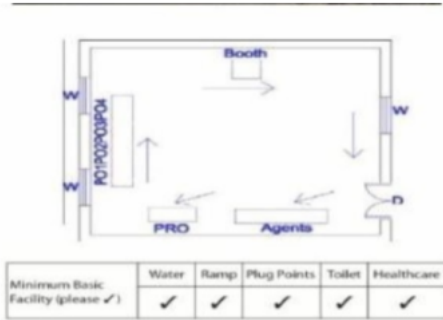

Google Map View

Polling Station Building Front View

Polling Station Front View

Cad View

Key MAP View

1 பெயர் : ராஜலிங்கம் தந்தை பெயர் : முத்தையா வீட்டு எண் : 1 வயது : 59 பாலினம் : ஆண் Photo is available	RAZ1652593	2 பெயர் : கண்ணன் தந்தை பெயர் : காந்தி வீட்டு எண் : 1 வயது : 44 பாலினம் : ஆண் Photo is available	RAZ2105450	3 பெயர் : முத்துமால் கணவர் பெயர் : கண்ணன் வீட்டு எண் : 1 வயது : 41 பாலினம் : பெண் Photo is available	RAZ2106482
4 பெயர் : சூரியதேவி தந்தை பெயர் : ராசலிங்கம் வீட்டு எண் : 1 வயது : 39 பாலினம் : பெண் Photo is available	AZZ5148143	5 பெயர் : சுரேந்தர் தந்தை பெயர் : ராஜலிங்கம் வீட்டு எண் : 1 வயது : 35 பாலினம் : ஆண் Photo is available	RAZ0421396	6 பெயர் : ஜெயசுதா தந்தை பெயர் : இளங்கோ வீட்டு எண் : 1 வயது : 28 பாலினம் : பெண் Photo is available	RAZ2632339
7 பெயர் : அபிநேஷ் தந்தை பெயர் : இளங்கோ வீட்டு எண் : 1 வயது : 21 பாலினம் : ஆண் Photo is available	RAZ2823458	8 பெயர் : பாக்கியம் கணவர் பெயர் : ராசலிங்கம் வீட்டு எண் : 1-2 வயது : 55 பாலினம் : பெண் Photo is available	AZZ8220261	9 பெயர் : ரத்தினவேலு தந்தை பெயர் : சவுண்டையா வீட்டு எண் : 2 வயது : 77 பாலினம் : ஆண் Photo is available	AZZ5147491
10 பெயர் : பூபதி ரத்னம் கணவர் பெயர் : ரத்னவேலு வீட்டு எண் : 2 வயது : 68 பாலினம் : பெண் Photo is available	AZZ5147921	11 பெயர் : வேல்முருகன் தந்தை பெயர் : பரமன் வீட்டு எண் : 2 வயது : 46 பாலினம் : ஆண் Photo is available	AZZ5144910	12 பெயர் : சங்கரேஸ்வரி கணவர் பெயர் : சுந்தரபாண்டியன் வீட்டு எண் : 2 வயது : 45 பாலினம் : பெண் Photo is available	AZZ6300701
13 பெயர் : நாகரத்தினம் கணவர் பெயர் : வேல்முருகன் வீட்டு எண் : 2 வயது : 43 பாலினம் : பெண் Photo is available	AZZ5148200	14 பெயர் : முனியராஜ் தந்தை பெயர் : ராசப்பன் வீட்டு எண் : 2 வயது : 42 பாலினம் : ஆண் Photo is available	AZZ6300693	15 பெயர் : சுரேஷ் தந்தை பெயர் : தெவஇரக்கம் வீட்டு எண் : 3 வயது : 51 பாலினம் : ஆண் Photo is available	RAZ1553502
16 பெயர் : நடராஜ் தந்தை பெயர் : சங்கரன் வீட்டு எண் : 4 வயது : 33 பாலினம் : ஆண் Photo is available	RAZ1553429	17 பெயர் : சுப்பம்மாள் தந்தை பெயர் : நடராஜன் வீட்டு எண் : 4-1 வயது : 86 பாலினம் : பெண் Photo is available	RAZ2422418	18 பெயர் : சங்கரன் தந்தை பெயர் : நடராஜன் வீட்டு எண் : 4-1 வயது : 68 பாலினம் : ஆண் Photo is available	RAZ2422426
19 பெயர் : கற்பகம் தந்தை பெயர் : பாலு வீட்டு எண் : 4-1 வயது : 54 பாலினம் : பெண் Photo is available	RAZ2422434	20 பெயர் : கோவீத்நபீ தந்தை பெயர் : பேந்சலியா வீட்டு எண் : 4/7 வயது : 57 பாலினம் : ஆண் Photo is available	RAZ2498616	21 பெயர் : ஜி. மல்லேஸ்வரி கணவர் பெயர் : கோவிந்தன் வீட்டு எண் : 4/7 வயது : 50 பாலினம் : பெண் Photo is available	RAZ2642411
22 பெயர் : ருபாவதி.பீ.ஜி தந்தை பெயர் : கோவிந்தன் வீட்டு எண் : 4/7 வயது : 27 பாலினம் : பெண் Photo is available	RAZ2485050	23 பெயர் : அபிஷேக்.பீ.ஜி தந்தை பெயர் : கோவிந்தன் வீட்டு எண் : 4/7 வயது : 25 பாலினம் : ஆண் Photo is available	RAZ2484996	24 பெயர் : சக்ரவர்த்தி தந்தை பெயர் : காளிஆண்டவன் வீட்டு எண் : 4/25 வயது : 63 பாலினம் : ஆண் Photo is available	RAZ0584003
25 பெயர் : அம்மாசிகனி தந்தை பெயர் : காளிஆண்டவன் வீட்டு எண் : 4/25 வயது : 62 பாலினம் : ஆண் Photo is available	RAZ0584078	26 பெயர் : கந்தசாமி தந்தை பெயர் : காளிஆண்டவன் வீட்டு எண் : 4/25 வயது : 38 பாலினம் : ஆண் Photo is available	RAZ0584060	27 பெயர் : அன்புகுமார் தந்தை பெயர் : சக்ரவர்த்தி வீட்டு எண் : 4/25 வயது : 37 பாலினம் : ஆண் Photo is available	RAZ0583997
28 பெயர் : ஜெயலட்சுமி தந்தை பெயர் : சக்ரவர்த்தி வீட்டு எண் : 4/25,10வது லேக் வயது : 25 பாலினம் : பெண் Photo is available	RAZ2878973	29 பெயர் : கல்பனா கணவர் பெயர் : செளந்தராஜன் வீட்டு எண் : 5-3 வயது : 40 பாலினம் : பெண் Photo is available	AZZ8677551	30 பெயர் : சார்லஸ் சந்துரு தந்தை பெயர் : சவரியப்பன் வீட்டு எண் : 6 வயது : 56 பாலினம் : ஆண் Photo is available	RAZ0183608