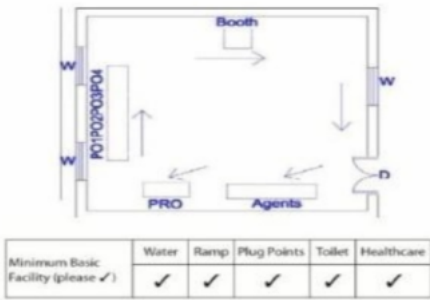

Google Map View

Polling Station Building Front View

Polling Station Front View

Cad View

Key MAP View

1 பெயர் : வெங்கடேசன் தந்தை பெயர் : ரங்கன் வீட்டு எண் : 1-6 வயது : 57 பாலினம் : ஆண் Photo is available	RAZ1066596	2 பெயர் : நாகதேவன் தந்தை பெயர் : பாலகிருஷ்ணன் வீட்டு எண் : 1-6 வயது : 49 பாலினம் : ஆண் Photo is available	RAZ1845528	3 பெயர் : ஈஸ்வரி கணவர் பெயர் : கண்ணப்பன் வீட்டு எண் : 1-6 வயது : 42 பாலினம் : பெண் Photo is available	RAZ1845510
4 பெயர் : சிவகுமார் தந்தை பெயர் : வீராசாமி வீட்டு எண் : 1-9 வயது : 51 பாலினம் : ஆண் Photo is available	RAZ0822635	5 பெயர் : தமிழரசி தந்தை பெயர் : சிவக்குமார் வீட்டு எண் : 1-9 வயது : 50 பாலினம் : ஆண் Photo is available	RAZ0821918	6 பெயர் : திவ்யா தந்தை பெயர் : சிவக்குமார் வீட்டு எண் : 1-9 வயது : 28 பாலினம் : பெண் Photo is available	RAZ1949890
7 பெயர் : கிருஷ்ணன் தந்தை பெயர் : பொன்னழகு வீட்டு எண் : 2 வயது : 59 பாலினம் : ஆண் Photo is available	RAZ1950062	8 பெயர் : அழகர் தந்தை பெயர் : கிருஷ்ணன் வீட்டு எண் : 2 வயது : 35 பாலினம் : ஆண் Photo is available	RAZ1950054	9 பெயர் : பிரேமி தந்தை பெயர் : காமராஜ் வீட்டு எண் : 2 வயது : 27 பாலினம் : பெண் Photo is available	RAZ2053833
10 பெயர் : தினகர் தந்தை பெயர் : சீனிவாசன் வீட்டு எண் : 2-2 வயது : 73 பாலினம் : ஆண் Photo is available	AZZ1017631	11 பெயர் : கிரிஜா கணவர் பெயர் : தினகர் வீட்டு எண் : 2-2 வயது : 69 பாலினம் : பெண் Photo is available	AZZ1017649	12 பெயர் : சுஜிதா க தந்தை பெயர் : கருப்பசாமி வீட்டு எண் : 2/3 வயது : 22 பாலினம் : பெண் Photo is available	RAZ2849651
13 பெயர் : ஜெயமணி கணவர் பெயர் : செல்வம் வீட்டு எண் : 2-6 வயது : 41 பாலினம் : பெண் Photo is available	RAZ1845627	14 பெயர் : சுதர்சன் செ தந்தை பெயர் : செல்வம் கே வீட்டு எண் : 2/7 வயது : 22 பாலினம் : ஆண் Photo is available	RAZ2730570	15 பெயர் : சாந்தி கணவர் பெயர் : சேகர்பால்ராஜ் வீட்டு எண் : 2-14 வயது : 52 பாலினம் : பெண் Photo is available	RAZ1845676
16 பெயர் : கருப்பசாமி தந்தை பெயர் : முனியசாமி வீட்டு எண் : 2/3 3-வது தளம் வயது : 55 பாலினம் : ஆண் Photo is available	RAZ2503050	17 பெயர் : கா சாய்கோகுல் காமராஜ் தந்தை பெயர் : காமராஜ் வீட்டு எண் : 2/3 63வது10 செக்டர் வயது : 21 பாலினம் : ஆண் Photo is available	RAZ2822500	18 பெயர் : க ரக்ஷனா காமராஜ் தந்தை பெயர் : காமராஜ் வீட்டு எண் : 2/3 63வது10 செக்டர் வயது : 22 பாலினம் : பெண் Photo is available	RAZ2822492
19 பெயர் : வனஜா கணவர் பெயர் : கருப்பசாமி வீட்டு எண் : 2/3 63ரோடு தெரு வயது : 51 பாலினம் : பெண் Photo is available	RAZ2503167	20 பெயர் : சேகர் தந்தை பெயர் : சுப்ரமணியன் வீட்டு எண் : 3 வயது : 65 பாலினம் : ஆண் Photo is available	RAZ1433259	21 பெயர் : பிரேமா கணவர் பெயர் : சேகர் வீட்டு எண் : 3 வயது : 58 பாலினம் : பெண் Photo is available	RAZ1433275
22 பெயர் : காத்திக் சேகர் தந்தை பெயர் : சேகர் வீட்டு எண் : 3 வயது : 33 பாலினம் : ஆண் Photo is available	RAZ1433168	23 பெயர் : அருண் தந்தை பெயர் : கதிராசன் வீட்டு எண் : 3/4 வயது : 25 பாலினம் : ஆண் Photo is available	RAZ2570729	24 பெயர் : சங்கர் தந்தை பெயர் : ரங்கசாமி வீட்டு எண் : 3-7 வயது : 58 பாலினம் : ஆண் Photo is available	RAZ0695825
25 பெயர் : சசிகலா கணவர் பெயர் : சங்கர் வீட்டு எண் : 3/7 வயது : 48 பாலினம் : பெண் Photo is available	RAZ0696211	26 பெயர் : அஸ்வினி தந்தை பெயர் : சங்கர் வீட்டு எண் : 3-7 வயது : 27 பாலினம் : பெண் Photo is available	RAZ2035681	27 பெயர் : விஜய குமார் தந்தை பெயர் : சங்கர் வீட்டு எண் : 3/7, திருவள்ளூர் காலனி வயது : 32 பாலினம் : ஆண் Photo is available	RAZ1216654
28 பெயர் : லட்சுமி தந்தை பெயர் : செல்வப்பன் வீட்டு எண் : 3-10 வயது : 51 பாலினம் : பெண் Photo is available	RAZ2191542	29 பெயர் : யுவாந்ஷ்கர் தந்தை பெயர் : சரவணன் வீட்டு எண் : 3/10 வயது : 22 பாலினம் : ஆண் Photo is available	RAZ2852622	30 பெயர் : சாந்தி வே இதரர் பெயர் : ரஷ்மி வே வீட்டு எண் : 3/864 வயது : 65 பாலினம் : பெண் Photo is available	RAZ2794824