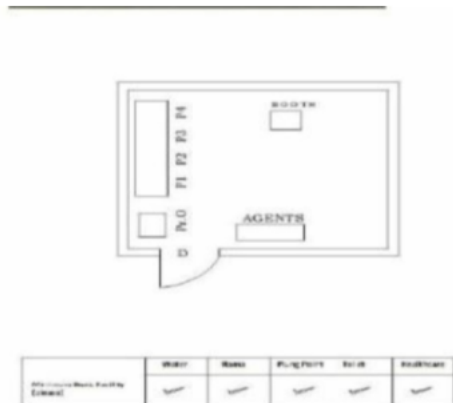

Google Map View

Polling Station Building Front View

Polling Station Front View

Cad View

Key MAP View

1 பெயர் : மலர் கொடி கணவர் பெயர் : மதியழகன் வீட்டு எண் : 1 வயது : 35 பாலினம் : பெண் Photo is available	RAZ0933952	2 பெயர் : விக்னேஷ் தந்தை பெயர் : மூர்த்தி வீட்டு எண் : 1 வயது : 33 பாலினம் : ஆண் Photo is available	RAZ0933978	3 பெயர் : குழந்தைவேலு தந்தை பெயர் : முத்துசாமி வீட்டு எண் : 1A-19 வயது : 58 பாலினம் : ஆண் Photo is available	RAZ1725035
4 பெயர் : கணேசன் தந்தை பெயர் : கிருஷ்ணமூர்த்தி வீட்டு எண் : 2 வயது : 65 பாலினம் : ஆண் Photo is available	RAZ0714279	5 பெயர் : பூந்தலா கணவர் பெயர் : கணேசன் வீட்டு எண் : 2 வயது : 65 பாலினம் : பெண் Photo is available	RAZ0714071	6 பெயர் : அனுஷா தந்தை பெயர் : கணேசன் வீட்டு எண் : 2 வயது : 37 பாலினம் : பெண் Photo is available	RAZ0714261
7 பெயர் : அனகிரி தந்தை பெயர் : சுகுமாரன் வீட்டு எண் : 2 வயது : 34 பாலினம் : ஆண் Photo is available	RAZ0823435	8 பெயர் : அனுயா தந்தை பெயர் : கணேசன் வீட்டு எண் : 3 வயது : 34 பாலினம் : பெண் Photo is available	RAZ0714428	9 பெயர் : கிருஷ்ணமூர்த்தி தந்தை பெயர் : சுப்பிரமணியன் வீட்டு எண் : 3-1 வயது : 87 பாலினம் : ஆண் Photo is available	RAZ2427656
10 பெயர் : ஜெயலட்சுமிதேவி கணவர் பெயர் : கிருஷ்ணமூர்த்தி வீட்டு எண் : 3-1 வயது : 81 பாலினம் : பெண் Photo is available	RAZ2427664	11 பெயர் : ராதிகா கணவர் பெயர் : செல்வராஜ் வீட்டு எண் : 4 வயது : 63 பாலினம் : பெண் Photo is available	RAZ0190116	12 பெயர் : பிரசாந்த் தந்தை பெயர் : செல்வராஜ் வீட்டு எண் : 4 வயது : 39 பாலினம் : ஆண் Photo is available	RAZ0190108
13 பெயர் : கீதா இதரர் பெயர் : நீல் வீட்டு எண் : 5 வயது : 66 பாலினம் : பெண் Photo is available	RAZ2191674	14 பெயர் : கோபாலகிருஷ்ணன் தந்தை பெயர் : சிவபிரகாசம் வீட்டு எண் : 5-1 வயது : 79 பாலினம் : ஆண் Photo is available	RAZ2427672	15 பெயர் : வெங்கடேஷ் தந்தை பெயர் : கோபாலகிருஷ்ணன் வீட்டு எண் : 5-1 வயது : 49 பாலினம் : ஆண் Photo is available	RAZ2427680
16 பெயர் : லதாவெங்கடேஷ் கணவர் பெயர் : வெங்கடேஷ் வீட்டு எண் : 5-1 வயது : 48 பாலினம் : பெண் Photo is available	RAZ1725043	17 பெயர் : முருகன் தந்தை பெயர் : துரைசாமி வீட்டு எண் : 6 வயது : 45 பாலினம் : ஆண் Photo is available	RAZ1132422	18 பெயர் : ரேகா கணவர் பெயர் : முருகன் வீட்டு எண் : 6 வயது : 33 பாலினம் : பெண் Photo is available	RAZ1845957
19 பெயர் : பூமிநாதன் தந்தை பெயர் : முத்தேவர் வீட்டு எண் : 7 / 778 வயது : 51 பாலினம் : ஆண் Photo is available	RAZ2571909	20 பெயர் : மணிகண்டன் தந்தை பெயர் : வெங்கடேசன் வீட்டு எண் : 7/778 வயது : 32 பாலினம் : ஆண் Photo is available	RAZ2615433	21 பெயர் : ஏகாம்பரம் தந்தை பெயர் : அருணாசலம் வீட்டு எண் : 8 வயது : 63 பாலினம் : ஆண் Photo is available	RAZ0714030
22 பெயர் : வாசுகி கணவர் பெயர் : ஏகாம்பரம் வீட்டு எண் : 8 வயது : 56 பாலினம் : பெண் Photo is available	RAZ0714154	23 பெயர் : ராஜேஷ் சிவராமன் தந்தை பெயர் : சிவராமன் கே வீட்டு எண் : 9/777, 1-வது தளம் வயது : 45 பாலினம் : ஆண் Photo is available	RAZ2676534	24 பெயர் : சங்கரநாராயணன் தந்தை பெயர் : வெங்கடேஸ்வரன் வீட்டு எண் : 10-2 வயது : 87 பாலினம் : ஆண் Photo is available	RAZ2427698
25 பெயர் : நுக்மணி கணவர் பெயர் : சங்கரநாராயணன் வீட்டு எண் : 10-2 வயது : 73 பாலினம் : பெண் Photo is available	RAZ2427714	26 பெயர் : கிருபாகரன் தந்தை பெயர் : அமுது வீட்டு எண் : 11 வயது : 79 பாலினம் : ஆண் Photo is available	RAZ2427722	27 பெயர் : உஷா கணவர் பெயர் : கிருபாகரன் வீட்டு எண் : 11 வயது : 71 பாலினம் : பெண் Photo is available	RAZ0190280
28 பெயர் : கோபாலகிருஷ்ணன் தந்தை பெயர் : வெங்கடேசப்பிரமணியன் வீட்டு எண் : 12 வயது : 86 பாலினம் : ஆண் Photo is available	RAZ2427730	29 பெயர் : பத்மா கணவர் பெயர் : கோபாலகிருஷ்ணன் வீட்டு எண் : 12 வயது : 81 பாலினம் : பெண் Photo is available	RAZ2427748	30 பெயர் : ஹேமமாலினி கணவர் பெயர் : வெங்கடேசன் வீட்டு எண் : 12 வயது : 54 பாலினம் : பெண் Photo is available	AZZ1013531