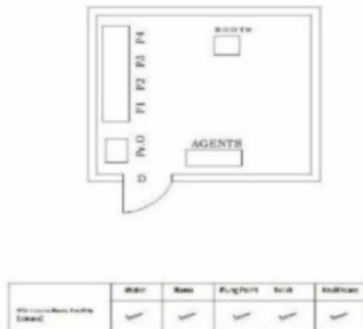

Google Map View

Polling Station Building Front View

Polling Station Front View

Cad View

Key MAP View

1 பெயர் : ஹேமலதா கணவர் பெயர் : ஹரிநாத் வீட்டு எண் : 1A வயது : 52 பாலினம் : பெண் Photo is available	RAZ0191551	2 பெயர் : சக்திவேல் தந்தை பெயர் : ராதாகிருஷ்ணன் வீட்டு எண் : 1-j வயது : 55 பாலினம் : ஆண் Photo is available	AZZ1047752	3 பெயர் : சென்பகவள்ளி கணவர் பெயர் : சக்திவேல் வீட்டு எண் : 1-J வயது : 50 பாலினம் : பெண் Photo is available	RAZ0521104
4 பெயர் : முரளி கிருஷ்ணன் தந்தை பெயர் : நாராயணன் வீட்டு எண் : 2-11 வயது : 44 பாலினம் : ஆண் Photo is available	RAZ1950682	5 பெயர் : லதா பிரகாஷ் கணவர் பெயர் : பிரகாஷ் வீட்டு எண் : 2-4 வயது : 50 பாலினம் : பெண் Photo is available	RAZ1950674	6 பெயர் : பிரகாஷ் தந்தை பெயர் : நாடராஜன் வீட்டு எண் : 2-41 வயது : 55 பாலினம் : ஆண் Photo is available	RAZ1950690
7 பெயர் : ஜெயந்தி கணவர் பெயர் : முருகேசன் வீட்டு எண் : 2-D வயது : 52 பாலினம் : பெண் Photo is available	RAZ2668101	8 பெயர் : நாகராஜன் தந்தை பெயர் : - வீட்டு எண் : 2-J வயது : 58 பாலினம் : ஆண் Photo is available	RAZ2665131	9 பெயர் : வாசுகி கணவர் பெயர் : அய்யநாதன் வீட்டு எண் : 3 வயது : 62 பாலினம் : பெண் Photo is available	RAZ0934356
10 பெயர் : அமுதா தந்தை பெயர் : நாதன் வீட்டு எண் : 3 வயது : 35 பாலினம் : பெண் Photo is available	RAZ1555531	11 பெயர் : கணேஷ்குமார் தந்தை பெயர் : நாதன் வீட்டு எண் : 3 வயது : 31 பாலினம் : ஆண் Photo is available	RAZ1555549	12 பெயர் : நித்யா கணவர் பெயர் : ஹரிஹரன் வீட்டு எண் : 3-A வயது : 45 பாலினம் : பெண் Photo is available	RAZ0520940
13 பெயர் : லக்ஷ்மி ஹெப்ஸிபா தந்தை பெயர் : ஜான்சன் வீட்டு எண் : 4 வயது : 31 பாலினம் : பெண் Photo is available	RAZ1429075	14 பெயர் : வசந்தகுமாரி கணவர் பெயர் : மாதேஸ்வரன் வீட்டு எண் : 5 வயது : 60 பாலினம் : பெண் Photo is available	RAZ2429306	15 பெயர் : ஹரிநாத் தந்தை பெயர் : நம்பெருமான் வீட்டு எண் : 5 வயது : 59 பாலினம் : ஆண் Photo is available	AZZ6298376
16 பெயர் : பாலசுந்தரம் தந்தை பெயர் : சுப்ரமணியன் வீட்டு எண் : 5 வயது : 58 பாலினம் : ஆண் Photo is available	AZZ6298434	17 பெயர் : ஞானசுந்தரி கணவர் பெயர் : பாலசுந்தரம் வீட்டு எண் : 5 வயது : 55 பாலினம் : பெண் Photo is available	JCH8115792	18 பெயர் : சுரேஷ் தந்தை பெயர் : சண்முகம் வீட்டு எண் : 5 வயது : 53 பாலினம் : ஆண் Photo is available	AZZ7463524
19 பெயர் : ஹரிஹரன் தந்தை பெயர் : வெங்கட்ராமன் வீட்டு எண் : 5 வயது : 51 பாலினம் : ஆண் Photo is available	RAZ2429314	S 20 பெயர் : சுபா கணவர் பெயர் : கல்யாணசுந்தரம் வீட்டு எண் : 5 வயது : 48 பாலினம் : பெண் DELETED Photo is available	AZZ7463532	21 பெயர் : மணிகண்டன் தந்தை பெயர் : வெங்கட்ராமன் வீட்டு எண் : 5 வயது : 48 பாலினம் : ஆண் Photo is available	RAZ2429322
22 பெயர் : ராதிகா கணவர் பெயர் : சரேஷ் வீட்டு எண் : 5 வயது : 45 பாலினம் : பெண் Photo is available	AZZ7463557	23 பெயர் : மாதேஷ்வரன் தந்தை பெயர் : கோபால் வீட்டு எண் : 5-A வயது : 65 பாலினம் : ஆண் Photo is available	AZZ1008077	24 பெயர் : விவேக் தந்தை பெயர் : மாதேஷ்வரன் வீட்டு எண் : 5-A வயது : 34 பாலினம் : ஆண் Photo is available	RAZ0521120
25 பெயர் : சந்தோஷ் குமார் தந்தை பெயர் : சங்கர் வீட்டு எண் : 6 வயது : 30 பாலினம் : ஆண் Photo is available	RAZ1429372	26 பெயர் : எலிசபெத் கணவர் பெயர் : ராஜசேகரன் வீட்டு எண் : 6A வயது : 59 பாலினம் : பெண் Photo is available	RAZ0191577	27 பெயர் : மங்கையர்க்கரசி கணவர் பெயர் : வேணுகோபால் வீட்டு எண் : 7 வயது : 76 பாலினம் : பெண் Photo is available	AZZ6298715
28 பெயர் : கோதண்டராமன் தந்தை பெயர் : கிருஷ்ணசாமிபிள்ளை வீட்டு எண் : 7 வயது : 57 பாலினம் : ஆண் Photo is available	AZZ1016252	29 பெயர் : சுமித்ரா கணவர் பெயர் : பொற்செல்வம் வீட்டு எண் : 7 வயது : 51 பாலினம் : பெண் Photo is available	AZZ6298566	30 பெயர் : சண்முகம் தந்தை பெயர் : தாண்டவராயன் வீட்டு எண் : 7 வயது : 42 பாலினம் : ஆண் Photo is available	AZZ7463599