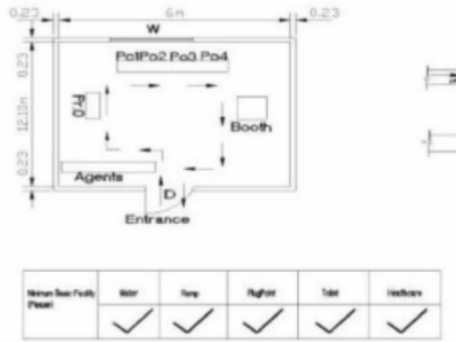

Google Map View

Polling Station Building Front View

Polling Station Front View

Cad View

Key MAP View

1 பெயர் : அருண்குமார் தந்தை பெயர் : உத்திரகுமார் வீட்டு எண் : 8-118 வயது : 36 பாலினம் : ஆண்	RAZ0017053 Photo is available	2 பெயர் : சரண்யா கணவர் பெயர் : சுரேஷ்குமார் வீட்டு எண் : 8-148 வயது : 34 பாலினம் : பெண்	RAZ1881002 Photo is available	3 பெயர் : சந்திரன் தந்தை பெயர் : சின்னசாமி வீட்டு எண் : 9 வயது : 79 பாலினம் : ஆண்	RAZ2284768 Photo is available
4 பெயர் : குப்பம்மாள் தந்தை பெயர் : சந்திரன் வீட்டு எண் : 9 வயது : 69 பாலினம் : பெண்	JCH7660285 Photo is available	5 பெயர் : பிரதாப் தந்தை பெயர் : கிருஷ்ணன் வீட்டு எண் : 9 வயது : 61 பாலினம் : ஆண்	AZZ4536132 Photo is available	6 பெயர் : கனகா கணவர் பெயர் : பிரதாப் வீட்டு எண் : 9 வயது : 48 பாலினம் : பெண்	RAZ1147099 Photo is available
7 பெயர் : மணிவண்ணன் தந்தை பெயர் : சுந்தர் வீட்டு எண் : 9 வயது : 41 பாலினம் : ஆண்	AZZ4534178 Photo is available	8 பெயர் : மணிமாறன் தந்தை பெயர் : சுந்தர் வீட்டு எண் : 9 வயது : 39 பாலினம் : ஆண்	AZZ4534194 Photo is available	9 பெயர் : கிருஷ்ண காந்த் தந்தை பெயர் : பிரதாப் வீட்டு எண் : 9/26 வயது : 27 பாலினம் : ஆண்	RAZ2198448 Photo is available
10 பெயர் : ரேணுகா கணவர் பெயர் : முருளி வீட்டு எண் : 9/28 வயது : 65 பாலினம் : பெண்	RAZ2106466 Photo is available	11 பெயர் : சேகரி கணவர் பெயர் : சுந்தரம் வீட்டு எண் : 9-90 வயது : 65 பாலினம் : பெண்	RAZ2284792 Photo is available	12 பெயர் : லட்சுமி கணவர் பெயர் : கிருஷ்ணசாமி வீட்டு எண் : 10 வயது : 76 பாலினம் : பெண்	AZZ4535928 Photo is available
13 பெயர் : காளிதாஸ் தந்தை பெயர் : பொன்னுசாமி வீட்டு எண் : 10 வயது : 76 பாலினம் : ஆண்	AZZ4537593 Photo is available	14 பெயர் : இந்திரா கணவர் பெயர் : சாரங்கன் வீட்டு எண் : 10 வயது : 56 பாலினம் : பெண்	AZZ4536140 Photo is available	15 பெயர் : விஜயலட்சுமி கணவர் பெயர் : கண்ணன் வீட்டு எண் : 10 வயது : 54 பாலினம் : பெண்	AZZ7480478 Photo is available
16 பெயர் : ஜெயலட்சுமி கணவர் பெயர் : காளிதாஸ் வீட்டு எண் : 10 வயது : 49 பாலினம் : பெண்	AZZ4537635 Photo is available	17 பெயர் : முரளிகிருஷ்ணன் தந்தை பெயர் : பாலசுந்தரம் வீட்டு எண் : 10 வயது : 49 பாலினம் : ஆண்	AZZ4535027 Photo is available	18 பெயர் : கோவிந்தராஜ் தந்தை பெயர் : கிருஷ்ணசாமி வீட்டு எண் : 10 வயது : 46 பாலினம் : ஆண்	AZZ4537791 Photo is available
19 பெயர் : சுரேஷ் தந்தை பெயர் : கோவிந்தராஜ் வீட்டு எண் : 10 வயது : 45 பாலினம் : ஆண்	AZZ4540993 Photo is available	20 பெயர் : பாக்கியலட்சுமி கணவர் பெயர் : கோவிந்தராஜ் வீட்டு எண் : 10 வயது : 44 பாலினம் : பெண்	AZZ4536561 Photo is available	21 பெயர் : பவாணி கணவர் பெயர் : முரளிகிருஷ்ணன் வீட்டு எண் : 10 வயது : 44 பாலினம் : பெண்	AZZ4534814 Photo is available
22 பெயர் : ராஜேஸ்வரி தந்தை பெயர் : சாரங்கன் வீட்டு எண் : 10 வயது : 33 பாலினம் : பெண்	RAZ1682335 Photo is available	23 பெயர் : ராகுல் தந்தை பெயர் : கோவிந்தராஜ் வீட்டு எண் : 10 வயது : 23 பாலினம் : ஆண்	RAZ2584860 Photo is available	24 பெயர் : சுஜித்ரா தந்தை பெயர் : பெருமாள் வீட்டு எண் : 10 வயது : 22 பாலினம் : பெண்	RAZ2775419 Photo is available
25 பெயர் : முகம்மது அலி ஜின்னா தந்தை பெயர் : பிரபதிவுதின் வீட்டு எண் : 10-18 வயது : 48 பாலினம் : ஆண்	RAZ1756204 Photo is available	26 பெயர் : பாத்திமாவிதானா கணவர் பெயர் : முகம்மது அலிஜின்னா வீட்டு எண் : 10-18 வயது : 45 பாலினம் : பெண்	RAZ1756311 Photo is available	27 பெயர் : லாவண்யா தந்தை பெயர் : சாரங்கன் வீட்டு எண் : 10-62 வயது : 30 பாலினம் : பெண்	RAZ1756378 Photo is available
28 பெயர் : பாலசுந்தரம் தந்தை பெயர் : தர்மன் வீட்டு எண் : 10-81 வயது : 66 பாலினம் : ஆண்	AZZ4537197 Photo is available	29 பெயர் : தனலக்ஷ்மி கணவர் பெயர் : புஷ்பகுமார் வீட்டு எண் : 10-81 வயது : 41 பாலினம் : பெண்	RAZ1881200 Photo is available	30 பெயர் : மோதீஸ் ம தந்தை பெயர் : முரளிகிருஷ்ணன் வீட்டு எண் : 10/81 வயது : 22 பாலினம் : ஆண்	RAZ2804359 Photo is available