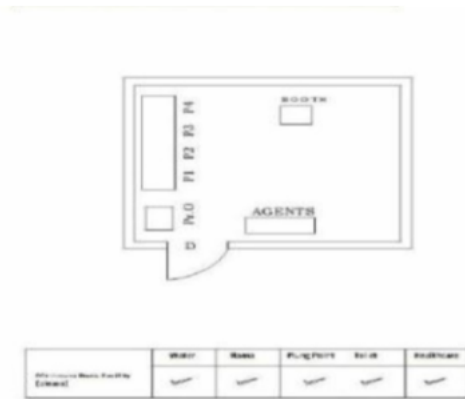

Google Map View

Polling Station Building Front View

Polling Station Front View

Cad View

Key MAP View

1 பெயர் : ராஜபுரீ பாநேராஜ் கணவர் பெயர்: கார்த்திக் வெங்கடேசுவரன் ராமசந்திரன் வீட்டு எண் : 1-வது தளம் நீ.301 வயது : 36 பாலினம் : பெண்	APH1002716 Photo is available	2 பெயர் : மோகன் தந்தை பெயர்: ராமச்சந்திரன் வீட்டு எண் : 2 வயது : 57 பாலினம் : ஆண்	RAZ2431120 Photo is available	3 பெயர் : தீபா கணவர் பெயர்: மோகன் வீட்டு எண் : 2 வயது : 50 பாலினம் : பெண்	AZZ6287213 Photo is available
4 பெயர் : ராமானுஜம் தந்தை பெயர்: பத்மநாபன் வீட்டு எண் : 3 வயது : 79 பாலினம் : ஆண்	RAZ2431138 Photo is available	5 பெயர் : முத்துலட்சுமி தந்தை பெயர்: ராமானுஜம் வீட்டு எண் : 3 வயது : 68 பாலினம் : பெண்	AZZ8137309 Photo is available	6 பெயர் : ஆகாஷ் தந்தை பெயர்: ராமானுஜம் வீட்டு எண் : 3 வயது : 42 பாலினம் : ஆண்	AZZ8137283 Photo is available
7 பெயர் : ஆனந்த் தந்தை பெயர்: ராமானுஜம் வீட்டு எண் : 3 வயது : 39 பாலினம் : ஆண்	AZZ8137291 Photo is available	8 பெயர் : சுபத்தரா கணவர் பெயர்: ராமபத்திரன் வீட்டு எண் : 5-2 வயது : 83 பாலினம் : பெண்	RAZ0584821 Photo is available	9 பெயர் : ஜெயசூர்யா தந்தை பெயர்: ஜெயராமன் ராம்தாஸ் வீட்டு எண் : 5-293/எஃப் வயது : 26 பாலினம் : ஆண்	RAZ2091601 Photo is available
10 பெயர் : குத்தாலிங்கம் தந்தை பெயர்: சோமசுந்தரம் வீட்டு எண் : 5-H வயது : 73 பாலினம் : ஆண்	RAZ0824375 Photo is available	11 பெயர் : மல்லிகா கணவர் பெயர்: குத்தாலிங்கம் வீட்டு எண் : 5-H வயது : 71 பாலினம் : பெண்	RAZ0824458 Photo is available	12 பெயர் : சோமசுந்தரம் தந்தை பெயர்: குத்தாலிங்கம் வீட்டு எண் : 5-H வயது : 40 பாலினம் : ஆண்	RAZ0824516 Photo is available
13 பெயர் : ஸ்ரீதேவிமுக்தம் தந்தை பெயர்: குத்தாலிங்கம் வீட்டு எண் : 5-H வயது : 40 பாலினம் : பெண்	RAZ0824524 Photo is available	14 பெயர் : சற்கிருசாமி தந்தை பெயர்: சுவாமிநாதன் வீட்டு எண் : 8 வயது : 60 பாலினம் : ஆண்	AZZ1012202 Photo is available	15 பெயர் : அமுதா கணவர் பெயர்: சற்கிருசாமி வீட்டு எண் : 8 வயது : 54 பாலினம் : பெண்	AZZ1012194 Photo is available
16 பெயர் : ராஜலெட்சுமி தந்தை பெயர்: ராஜகோபாலன் வீட்டு எண் : 8 வயது : 43 பாலினம் : பெண்	AZZ1049089 Photo is available	17 பெயர் : ரகுநாதன் தந்தை பெயர்: நடராஜதாசன் வீட்டு எண் : 8 வயது : 36 பாலினம் : ஆண்	RAZ0584789 Photo is available	18 பெயர் : ஜெயபுரீ தந்தை பெயர்: சற்கிருசுவாமி வீட்டு எண் : 8 வயது : 26 பாலினம் : பெண்	RAZ2111151 Photo is available
19 பெயர் : வைரம் கணவர் பெயர்: சுவாமிநாதன் வீட்டு எண் : 8-1 வயது : 81 பாலினம் : பெண்	AZZ7473028 Photo is available	20 பெயர் : பாபு தந்தை பெயர்: நடராஜதாசன் வீட்டு எண் : 8-1 வயது : 43 பாலினம் : ஆண்	AZZ1024645 Photo is available	21 பெயர் : லோகநாதன் தந்தை பெயர்: கிருஷ்ணப்பன் வீட்டு எண் : 10 வயது : 70 பாலினம் : ஆண்	AZZ1047034 Photo is available
22 பெயர் : இந்திரா கணவர் பெயர்: லோகநாதன் வீட்டு எண் : 10 வயது : 60 பாலினம் : பெண்	RAZ0584607 Photo is available	23 பெயர் : மைதிலி தந்தை பெயர்: லோகநாதன் வீட்டு எண் : 10 வயது : 42 பாலினம் : பெண்	RAZ0584797 Photo is available	24 பெயர் : கார்த்திக் தந்தை பெயர்: லோகநாதன் வீட்டு எண் : 10 வயது : 36 பாலினம் : ஆண்	RAZ0584805 Photo is available
25 பெயர் : வெங்கடாசலம் தந்தை பெயர்: பாலகிருஷ்ணன் வீட்டு எண் : 12 வயது : 91 பாலினம் : ஆண்	RAZ2431179 Photo is available	26 பெயர் : ரமேஷ் தந்தை பெயர்: வெங்கடாசலம் வீட்டு எண் : 12 வயது : 62 பாலினம் : ஆண்	AZZ1018894 Photo is available	27 பெயர் : சுரேஷ் தந்தை பெயர்: வெங்கடாசலம் வீட்டு எண் : 12 வயது : 57 பாலினம் : ஆண்	JCH8159808 Photo is available
28 பெயர் : அமுதா கணவர் பெயர்: ரமேஷ் வீட்டு எண் : 12 வயது : 55 பாலினம் : பெண்	AZZ1018886 Photo is available	29 பெயர் : லதா கணவர் பெயர்: சுரேஷ் வீட்டு எண் : 12 வயது : 51 பாலினம் : பெண்	AZZ8680423 Photo is available	30 பெயர் : காவியா தந்தை பெயர்: சுரேஷ் வீட்டு எண் : 12 வயது : 28 பாலினம் : பெண்	RAZ1847144 Photo is available