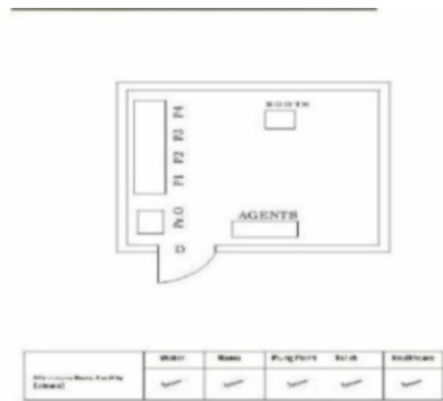

Google Map View

Polling Station Building Front View

Polling Station Front View

Cad View

Key MAP View

1 பெயர் : பார்வதி கணவர் பெயர் : வெங்கடரமணி வீட்டு எண் : 1 வயது : 70 பாலினம் : பெண் Photo is available	RAZ1218437	2 பெயர் : பாத்திமா தந்தை பெயர் : ஹக்கீம் வீட்டு எண் : 1பி1,இடபல்யூ,ஸ் ப்லாட்ஸ் வயது : 26 பாலினம் : பெண் Photo is available	RAZ2501732	3 பெயர் : வெங்கடரமணி வீ தந்தை பெயர் : வைத்யநாதன் வீட்டு எண் : 1-பீ-3 வயது : 75 பாலினம் : ஆண் Photo is available	RAZ2490662
4 பெயர் : விஜய் விக்னேஷ் தந்தை பெயர் : வெங்கடரமணி வீட்டு எண் : 1-B-3 வயது : 33 பாலினம் : ஆண் Photo is available	RAZ1988112	5 பெயர் : சாயி பிரசாந்த் தந்தை பெயர் : பாஸ்கர் வீட்டு எண் : 1-எீ2 வயது : 24 பாலினம் : ஆண் Photo is available	RAZ2497600	6 பெயர் : சண்முகம் தந்தை பெயர் : கோவிந்தசாமி வீட்டு எண் : 1-சி4 வயது : 61 பாலினம் : ஆண் Photo is available	RAZ2096105
7 பெயர் : பழனி கணவர் பெயர் : சண்முகம் வீட்டு எண் : 1-C4 வயது : 54 பாலினம் : பெண் Photo is available	RAZ0522771	8 பெயர் : வெங்கடராமன் லக்ஷ்மிநாராயணன் இதரர் பெயர் : மங்களம் வீட்டு எண் : 1/C6 வயது : 78 பாலினம் : ஆண் Photo is available	RAZ2111425	9 பெயர் : பாமாகணேஷ் கணவர் பெயர் : கணேஷ் வீட்டு எண் : 1D-3 வயது : 54 பாலினம் : பெண் Photo is available	RAZ0194167
10 பெயர் : கணேஷ் தந்தை பெயர் : வெங்கடாசலம் வீட்டு எண் : 1-D3 வயது : 58 பாலினம் : ஆண் Photo is available	RAZ0194142	11 பெயர் : கலையரசன் தந்தை பெயர் : முத்துகிருஷ்ணன் வீட்டு எண் : 2 வயது : 30 பாலினம் : ஆண் Photo is available	RAZ1725522	12 பெயர் : முத்துபழனியப்பன் தந்தை பெயர் : துரைசாமி வீட்டு எண் : 2-A1 வயது : 58 பாலினம் : ஆண் Photo is available	RAZ0522490
13 பெயர் : சாந்தி கணவர் பெயர் : உலகநாதன் வீட்டு எண் : 2-A1 வயது : 53 பாலினம் : பெண் Photo is available	RAZ2435584	14 பெயர் : அழகுலலிதா கணவர் பெயர் : முத்துபழனியப்பன் வீட்டு எண் : 2-A1 வயது : 51 பாலினம் : பெண் Photo is available	RAZ0521724	15 பெயர் : ராமதுரை தந்தை பெயர் : முத்து பழனியப்பன் வீட்டு எண் : 2-A1 வயது : 31 பாலினம் : ஆண் Photo is available	RAZ1974542
16 பெயர் : சுகுமார் தந்தை பெயர் : நாகராஜன் வீட்டு எண் : 2-A-5 வயது : 75 பாலினம் : ஆண் Photo is available	AZZ6294672	17 பெயர் : லலிதா கணவர் பெயர் : சுகுமார் வீட்டு எண் : 2-A-5 வயது : 64 பாலினம் : பெண் Photo is available	AZZ6287981	18 பெயர் : கிருத்திகா தந்தை பெயர் : சுகுமார் வீட்டு எண் : 2-A-5 வயது : 40 பாலினம் : பெண் Photo is available	AZZ6288062
19 பெயர் : பொன்னம்மாள் கணவர் பெயர் : பாண்டியன் வீட்டு எண் : 2-B6 வயது : 65 பாலினம் : பெண் Photo is available	RAZ0298174	20 பெயர் : நிருபா தந்தை பெயர் : பாண்டியன் வீட்டு எண் : 2-B6 வயது : 41 பாலினம் : பெண் Photo is available	RAZ0298158	21 பெயர் : முத்துகிருஷ்ணன் தந்தை பெயர் : இராஜி வீட்டு எண் : 2-C1 வயது : 63 பாலினம் : ஆண் Photo is available	RAZ0522284
22 பெயர் : தருமா கணவர் பெயர் : சங்கரநாராயணன் வீட்டு எண் : 2சி5 வயது : 55 பாலினம் : பெண் Photo is available	RAZ2435675	23 பெயர் : சண்முகசுந்தரம் தந்தை பெயர் : சங்கரநாராயணன் வீட்டு எண் : 2-c5 வயது : 34 பாலினம் : ஆண் Photo is available	RAZ0522508	24 பெயர் : புனிதா கணவர் பெயர் : ஆனந்த் வீட்டு எண் : 2-D3 வயது : 48 பாலினம் : பெண் Photo is available	RAZ0194431
25 பெயர் : ராஜேஸ்வரி கணவர் பெயர் : சிவாஜிரர்ஜா வீட்டு எண் : 2D-3 வயது : 66 பாலினம் : பெண் Photo is available	RAZ0194423	26 பெயர் : கோபிநாத் தந்தை பெயர் : செல்வராஜ் வீட்டு எண் : 2-D4 வயது : 34 பாலினம் : ஆண் Photo is available	RAZ0522987	27 பெயர் : சுதாவல்லி கணவர் பெயர் : சந்தானம் வீட்டு எண் : 3 வயது : 58 பாலினம் : பெண் Photo is available	AZZ7474927
28 பெயர் : ஸ்ரீ தனுஷ் கைலாஷ் தாயின் பெயர் : புனிதா வீட்டு எண் : 3 வயது : 26 பாலினம் : ஆண் Photo is available	RAZ2077410	29 பெயர் : ஞானபிரகாசம் தந்தை பெயர் : கந்தசாமி வீட்டு எண் : 5 வயது : 63 பாலினம் : ஆண் Photo is available	AZZ1035260	30 பெயர் : கலாவதி கணவர் பெயர் : ஞானபிரகாசம் வீட்டு எண் : 5 வயது : 55 பாலினம் : பெண் Photo is available	AZZ1035278